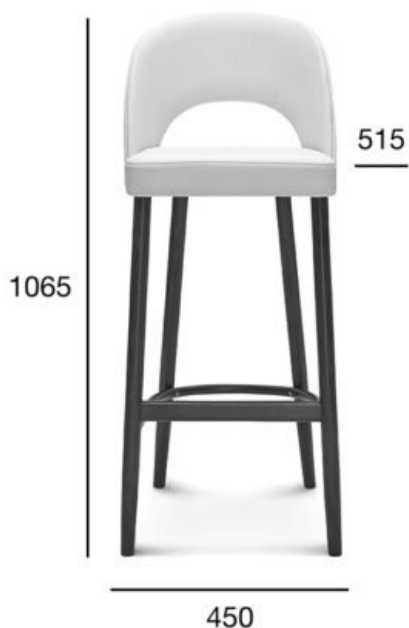

stołek barowy

Alora

Kod produktu: BST-1412

Projekt: STROOG Andrzej Łęckoś

Kolekcja Alora to klasyczne modele bistro. Charakterystyczne szerokie, kubelkowe oparcia oraz tapicerowane siedzenia urzekają estetyką i wygodą.

Opcja A:
tapicerowany_wysoki/niski

POZYCJA

WARTOŚĆ
OPCJA A

| | |
|---|--------------|
| Drewno (typ) | buk/dąb |
| Wysokość całkowita wysokiego/niskiego (mm) | 1065/925 |
| Głębokość całkowita (mm) | 515 |
| Szerokość całkowita (mm) | 450 |
| Wysokość do siedziska wysokiego/niskiego (mm) | 790/650 |
| Waga netto wysokiego/niskiego (kg) | 7,2/6,7 |
| Zużycie tkaniny (mb/szt) dla szerokości tkaniny 1,4 m | 3,36/3 |
| Zużycie skóry (m ² /szt) | 2,57/1 |
| Ilość mebli w kartonie | 1 |
| Wymiary kartonu | 540x500x1170 |