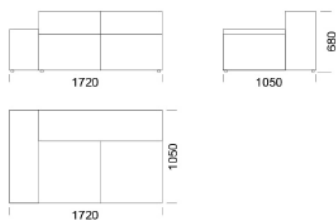

Siedzisko A1

cena: **5 449 zł**