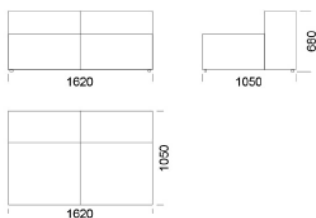

Wymiary Techniczne (mm)

Wysokość całkowita	680
Wysokość siedziska	400
Szerokość podtokieńnika	280
Głębokość całkowita	1050
Głębokość siedziska	720
Wysokość nóżek	30
Wysokość podtokieńnika:	
Niski podtokieńnik	500
Wysoki podtokieńnik	680

Siedzisko B4

cena: **5 449 zł**

Siedzisko z wysokim podłokietnikiem

Siedzisko centralne 1 cena: **3 814 zł**

Siedzisko centralne 2 cena: **4 141 zł**

Siedzisko centralne 3 cena: **4 686 zł**

Siedzisko centralne 4 cena: **4 899 zł**

Siedzisko centralne 5 cena: **5 340 zł**

Siedzisko centralne 6 cena: **5 776 zł**

Wymiary Techniczne (mm)

Wysokość całkowita	680
Wysokość siedziska	400
Szerokość podłokietnika	280
Głębokość całkowita	1050
Głębokość siedziska	720
Wysokość nóżek	30
Wysokość podłokietnika:	
Niski podłokietnik	500
Wysoki podłokietnik	680

Element narożny

cena: **5 449 zł**

Półwysp

cena: **5 122 zł**

Wymiary Techniczne (mm)

Wysokość całkowita	680
Wysokość siedziska	400
Szerokość podtłokietnika	280
Głębokość całkowita	1050
Głębokość siedziska	720
Wysokość nóżek	30
Wysokość podtłokietnika:	
Niski podtłokietnik	500
Wysoki podtłokietnik	680