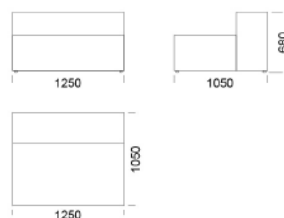

Siedzisko centralne 3 cena: **4 686 zł**