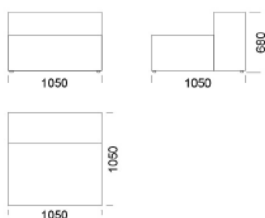

Siedzisko centralne 2 cena: **4 141 zł**