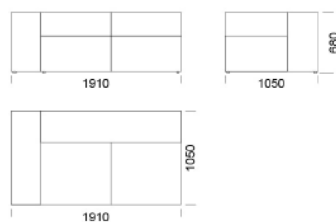

Siedzisko B2

cena: **6 049 zł**