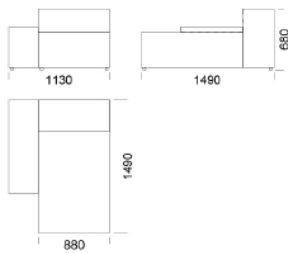

Narożnik CUSHIONS

Szezlong 1

cena: **5 449 zł**