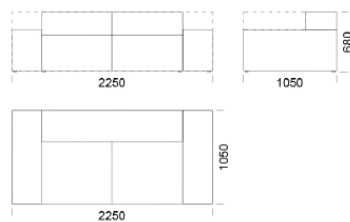

Sofa 2

cena: **6 420 zł**