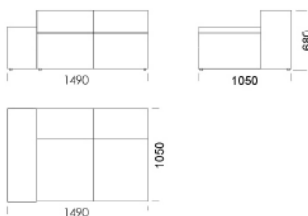

Siedzisko A4

cena: **5 340 zł**