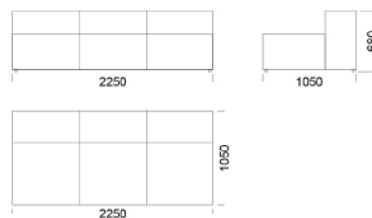

Siedzisko centralne 5 cena: **5 340 zł**

Siedzisko centralne 6 cena: **5 776 zł**

Wymiary Techniczne (mm)

Wysokość całkowita	680
Wysokość siedziska	400
Szerokość podłokietnika	280
Głębokość całkowita	1050
Głębokość siedziska	720
Wysokość nóżek	30
Wysokość podłokietnika:	
Niski podłokietnik	500
Wysoki podłokietnik	680

Element narożny

cena: **5 449 zł**

Półwysp

cena: **5 122 zł**

Wymiary Techniczne (mm)

Wysokość całkowita	680
Wysokość siedziska	400
Szerokość podtłokietnika	280
Głębokość całkowita	1050
Głębokość siedziska	720
Wysokość nóżek	30
Wysokość podtłokietnika:	
Niski podtłokietnik	500
Wysoki podtłokietnik	680