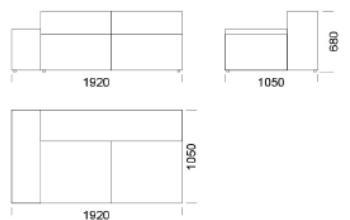

Siedzisko A2

cena: **5 939 zł**