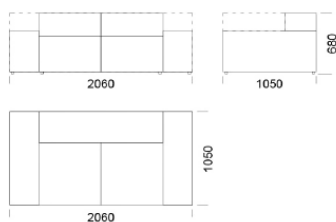

Narożnik **CUSHIONS**

Sofa 1

cena: **6 003 zł**