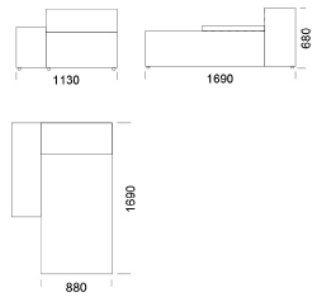

Siedzisko centralne 5 cena: **5 340 zł**

Siedzisko centralne 6 cena: **5 776 zł**

Wymiary Techniczne (mm)

Wysokość całkowita	680
Wysokość siedziska	400
Szerokość podłokietnika	280
Głębokość całkowita	1050
Głębokość siedziska	720
Wysokość nóżek	30
Wysokość podłokietnika:	
Niski podłokietnik	500
Wysoki podłokietnik	680

Wszystkie oferowane produkty można zamówić również w formie odbicia lustrzanego

Narożnik CUSHIONS

Szezlong 1

cena: **5 449 zł**

Szezlong 2

cena: **6 049 zł**

Szezlong 3

cena: **6 212 zł**

Element narożny

cena: **5 449 zł**

Półwysp

cena: **5 122 zł**

Wymiary Techniczne (mm)

Wysokość całkowita	680
Wysokość siedziska	400
Szerokość podtłokietnika	280
Głębokość całkowita	1050
Głębokość siedziska	720
Wysokość nóżek	30
Wysokość podtłokietnika:	
Niski podtłokietnik	500
Wysoki podtłokietnik	680

Wymiary Techniczne (mm)

Wysokość całkowita	680
Wysokość siedziska	400
Szerokość podłokietnika	280
Głębokość całkowita	1050
Głębokość siedziska	720
Wysokość nóżek	30
Wysokość podłokietnika:	
Niski podłokietnik	500
Wysoki podłokietnik	680