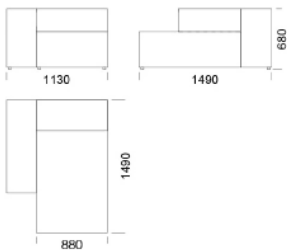

Szezlong z niskim podtłokietnikiem

Szezlong 4

cena: **5 558 zł**