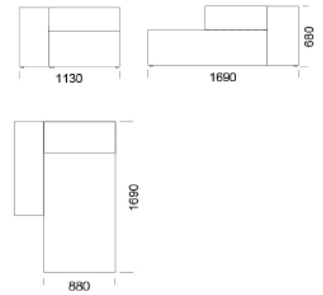

Szezlong z niskim podtłokietnikiem

Szezlong 4

cena: **5 558 zł**

Szezlong 5

cena: **6 158 zł**

Szezlong 6

cena: **6 321 zł**

Szezlong z wysokim podtłokietnikiem

Element narożny

cena: **5 449 zł**

Półwysp

cena: **5 122 zł**

Wymiary Techniczne (mm)

Wysokość całkowita	680
Wysokość siedziska	400
Szerokość podtłokietnika	280
Głębokość całkowita	1050
Głębokość siedziska	720
Wysokość nóżek	30
Wysokość podtłokietnika:	
Niski podtłokietnik	500
Wysoki podtłokietnik	680

Wymiary Techniczne (mm)

Wysokość całkowita	680
Wysokość siedziska	400
Szerokość podłokietnika	280
Głębokość całkowita	1050
Głębokość siedziska	720
Wysokość nóżek	30
Wysokość podłokietnika:	
Niski podłokietnik	500
Wysoki podłokietnik	680