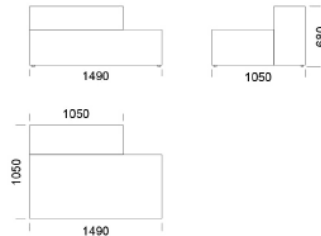

Szezlong z niskim podtłokietnikiem

Szezlong 4

cena: **5 558 zł**

Szezlong 5

cena: **6 158 zł**

Szezlong 6

cena: **6 321 zł**

Szezlong z wysokim podtłokietnikiem

Element narożny

cena: **5 449 zł**

Półwysp

cena: **5 122 zł**

Wymiary Techniczne (mm)

Wysokość całkowita	680
Wysokość siedziska	400
Szerokość podtłokietnika	280
Głębokość całkowita	1050
Głębokość siedziska	720
Wysokość nóżek	30
Wysokość podtłokietnika:	
Niski podtłokietnik	500
Wysoki podtłokietnik	680

Wymiary Techniczne (mm)

Wysokość całkowita	680
Wysokość siedziska	400
Szerokość podłokietnika	280
Głębokość całkowita	1050
Głębokość siedziska	720
Wysokość nóżek	30
Wysokość podłokietnika:	
Niski podłokietnik	500
Wysoki podłokietnik	680