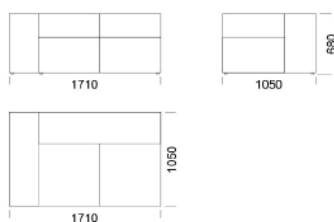

Narożnik **CUSHIONS**

Siedzisko B1

cena: **5 558 zł**