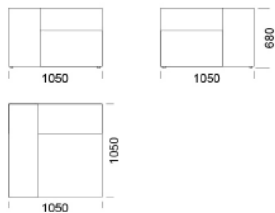

Szezlong z niskim podtłokietnikiem

Szezlong 4

cena: **5 558 zł**

Szezlong 5

cena: **6 158 zł**

Szezlong 6

cena: **6 321 zł**

Szezlong z wysokim podtłokietnikiem

Element narożny

cena: **5 449 zł**

Półwysp

cena: **5 122 zł**

Wymiary Techniczne (mm)

Wysokość całkowita	680
Wysokość siedziska	400
Szerokość podtłokietnika	280
Głębokość całkowita	1050
Głębokość siedziska	720
Wysokość nóżek	30
Wysokość podtłokietnika:	
Niski podtłokietnik	500
Wysoki podtłokietnik	680