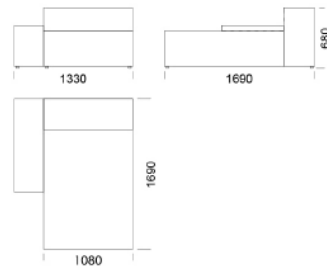

Siedzisko centralne 5 cena: **5 340 zł**

Siedzisko centralne 6 cena: **5 776 zł**

Wymiary Techniczne (mm)

Wysokość całkowita	680
Wysokość siedziska	400
Szerokość podłokietnika	280
Głębokość całkowita	1050
Głębokość siedziska	720
Wysokość nóżek	30
Wysokość podłokietnika:	
Niski podłokietnik	500
Wysoki podłokietnik	680

Wszystkie oferowane produkty można zamówić również w formie odbicia lustrzanego

Narożnik CUSHIONS

Szezlong 1

cena: **5 449 zł**

Szezlong 2

cena: **6 049 zł**

Szezlong 3

cena: **6 212 zł**

Element narożny

cena: **5 449 zł**

Półwysp

cena: **5 122 zł**

Wymiary Techniczne (mm)

Wysokość całkowita	680
Wysokość siedziska	400
Szerokość podtłokietnika	280
Głębokość całkowita	1050
Głębokość siedziska	720
Wysokość nóżek	30
Wysokość podtłokietnika:	
Niski podtłokietnik	500
Wysoki podtłokietnik	680

Wymiary Techniczne (mm)

Wysokość całkowita	680
Wysokość siedziska	400
Szerokość podłokietnika	280
Głębokość całkowita	1050
Głębokość siedziska	720
Wysokość nóżek	30
Wysokość podłokietnika:	
Niski podłokietnik	500
Wysoki podłokietnik	680