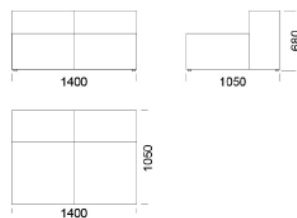

Siedzisko centralne 5 cena: **5 340 zł**

Siedzisko centralne 6 cena: **5 776 zł**

Wymiary Techniczne (mm)

Wysokość całkowita	680
Wysokość siedziska	400
Szerokość podłokietnika	280
Głębokość całkowita	1050
Głębokość siedziska	720
Wysokość nóżek	30
Wysokość podłokietnika:	
Niski podłokietnik	500
Wysoki podłokietnik	680

Element narożny

cena: **5 449 zł**

Półwysp

cena: **5 122 zł**

Wymiary Techniczne (mm)

Wysokość całkowita	680
Wysokość siedziska	400
Szerokość podtłokietnika	280
Głębokość całkowita	1050
Głębokość siedziska	720
Wysokość nóżek	30
Wysokość podtłokietnika:	
Niski podtłokietnik	500
Wysoki podtłokietnik	680