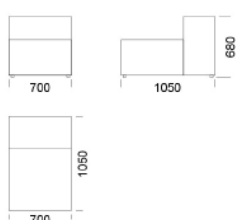

Siedzisko z wysokim podłokietnikiem

Siedzisko centralne 1 cena: **3 814 zł**