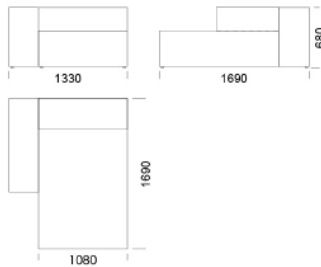

Szezlong z niskim podtłokietnikiem

Szezlong 4

cena: **5 558 zł**

Szezlong 5

cena: **6 158 zł**

Szezlong 6

cena: **6 321 zł**

Szezlong z wysokim podtłokietnikiem

Element narożny

cena: **5 449 zł**

Półwysp

cena: **5 122 zł**

Wymiary Techniczne (mm)

Wysokość całkowita	680
Wysokość siedziska	400
Szerokość podtłokietnika	280
Głębokość całkowita	1050
Głębokość siedziska	720
Wysokość nóżek	30
Wysokość podtłokietnika:	
Niski podtłokietnik	500
Wysoki podtłokietnik	680

Wymiary Techniczne (mm)

Wysokość całkowita	680
Wysokość siedziska	400
Szerokość podłokietnika	280
Głębokość całkowita	1050
Głębokość siedziska	720
Wysokość nóżek	30
Wysokość podłokietnika:	
Niski podłokietnik	500
Wysoki podłokietnik	680