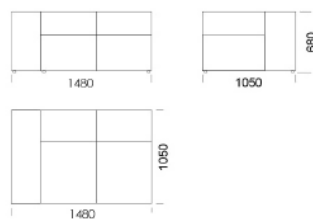

Siedzisko B4

cena: **5 449 zł**