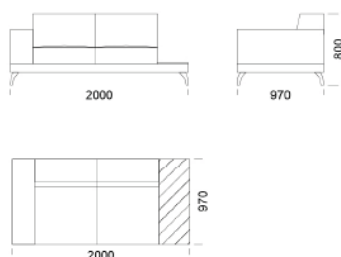

cena: **7 570 zł**

Sofa z półką 1 -

cena: **6 538 zł**

Sofa z półką 2 -

cena: **6 812 zł**

Sofa z półką 3 -

cena: **7 320 zł**

Wymiary Techniczne (mm)

Wysokość całkowita	800
Wysokość siedziska	420
Szerokość podtokieńnika	260
Głębokość całkowita	970
Głębokość siedziska	650
Wysokość nóżek	140
Półka	350

rosanero
DESIGN FURNITURE

Wszystkie oferowane produkty można zamówić również w formie odbicia lustrzanego

Wymiary Techniczne (mm)

Wysokość całkowita	800
Wysokość siedziska	420
Szerokość podłokietnika	260
Głębokość całkowita	970
Głębokość siedziska	650
Wysokość nóżek	140
Półka	350

rosanero
DESIGN FURNITURE

Wszystkie oferowane produkty można zamówić również w formie odbicia lustrzanego

Wymiary Techniczne (mm)

Wysokość całkowita	800
Wysokość siedziska	420
Szerokość podłokietnika	260
Głębokość całkowita	970
Głębokość siedziska	650
Wysokość nóg	140
Półka	350

rosanero
DESIGN FURNITURE

Wszystkie oferowane produkty można zamówić również w formie odbicia lustrzanego