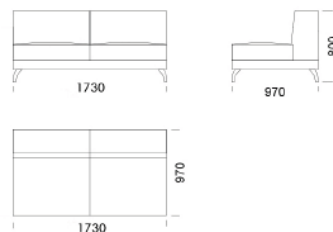

Siedzisko centralne 6 - cena: **5 340 zł**