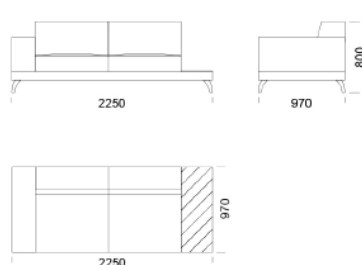

cena: **7 570 zł**

Sofa z półką 1 -

cena: **6 538 zł**

Sofa z półką 2 -

cena: **6 812 zł**

Sofa z półką 3 -

cena: **7 320 zł**

Wymiary Techniczne (mm)

Wysokość całkowita	800
Wysokość siedziska	420
Szerokość podtokieńnika	260
Głębokość całkowita	970
Głębokość siedziska	650
Wysokość nóżek	140
Półka	350

rosanero
DESIGN FURNITURE

Wszystkie oferowane produkty można zamówić również w formie odbicia lustrzanego

Wymiary Techniczne (mm)

Wysokość całkowita	800
Wysokość siedziska	420
Szerokość podłokietnika	260
Głębokość całkowita	970
Głębokość siedziska	650
Wysokość nóżek	140
Półka	350

rosanero
DESIGN FURNITURE

Wszystkie oferowane produkty można zamówić również w formie odbicia lustrzanego

Wymiary Techniczne (mm)

Wysokość całkowita	800
Wysokość siedziska	420
Szerokość podłokietnika	260
Głębokość całkowita	970
Głębokość siedziska	650
Wysokość nóg	140
Półka	350

rosanero
DESIGN FURNITURE

Wszystkie oferowane produkty można zamówić również w formie odbicia lustrzanego