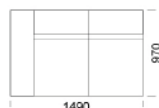

Wysokość całkowita	800
Wysokość siedziska	420
Szerokość podtokieńnika	260
Głębokość całkowita	970
Głębokość siedziska	650
Wysokość nóżek	140
Półka	350

rosanero
DESIGN FURNITURE

Wszystkie oferowane produkty można zamówić również w formie odbicia lustrzanego

Narożnik ENJOY

Siedzisko 1 -

cena: **6 049 zł**

1490

970

1490

970

Siedzisko 2 -