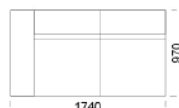

1740

970

cena: **6 528 zł**