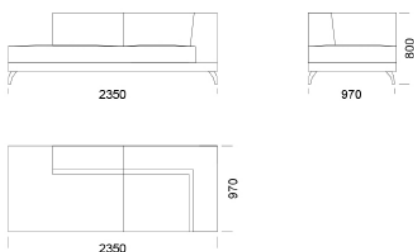

Tapczan 1 -

cena: **6 539 zł**