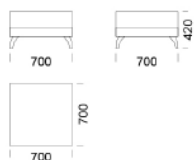

970

2210

970

Wymiary Techniczne (mm)

Wysokość całkowita	800
Wysokość siedziska	420
Szerokość podłokietnika	260
Głębokość całkowita	970
Głębokość siedziska	650
Wysokość nóg	140
Półka	350

rosanero
DESIGN FURNITURE

Wymiary Techniczne (mm)

Wysokość całkowita	800
Wysokość siedziska	420
Szerokość podłokietnika	260
Głębokość całkowita	970
Głębokość siedziska	650
Wysokość nóżek	140
Półka	350

rosanero
DESIGN FURNITURE

Wszystkie oferowane produkty można zamówić również w formie odbicia lustrzanego

Narożnik ENJOY

Element narożny - cena: **5 994 zł**

Tapczan 1 -

cena: **6 539 zł**

Tapczan 2 -

cena: **7 520 zł**

Pufa 1 - cena: **2 715 zł**

Pufa 2 - cena: **3 020 zł**

Wymiary Techniczne (mm)

Wysokość całkowita	800
Wysokość siedziska	420
Szerokość podłokietnika	260
Głębokość całkowita	970
Głębokość siedziska	650
Wysokość nóg	140
Półka	350

rosanero
DESIGN FURNITURE

Wszystkie oferowane produkty można zamówić również w formie odbicia lustrzanego