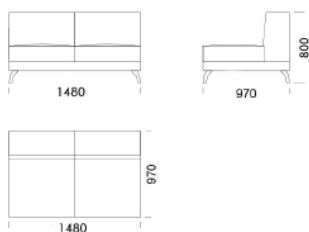

Siedzisko centralne 5 - cena: **5 013 zł**