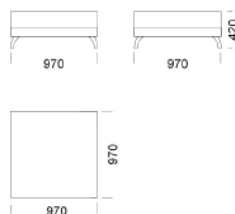

970

2210

970

Wymiary Techniczne (mm)

Wysokość całkowita	800
Wysokość siedziska	420
Szerokość podłokietnika	260
Głębokość całkowita	970
Głębokość siedziska	650
Wysokość nóg	140
Półka	350

rosanero
DESIGN FURNITURE

Wymiary Techniczne (mm)

Wysokość całkowita	800
Wysokość siedziska	420
Szerokość podłokietnika	260
Głębokość całkowita	970
Głębokość siedziska	650
Wysokość nóżek	140
Półka	350

rosanero
DESIGN FURNITURE

Wszystkie oferowane produkty można zamówić również w formie odbicia lustrzanego

Narożnik ENJOY

Element narożny - cena: **5 994 zł**

Tapczan 1 -

cena: **6 539 zł**

Tapczan 2 -

cena: **7 520 zł**

Pufa 1 - cena: **2 715 zł**

Pufa 2 - cena: **3 020 zł**

Wymiary Techniczne (mm)

Wysokość całkowita	800
Wysokość siedziska	420
Szerokość podłokietnika	260
Głębokość całkowita	970
Głębokość siedziska	650
Wysokość nóg	140
Półka	350

rosanero
DESIGN FURNITURE

Wszystkie oferowane produkty można zamówić również w formie odbicia lustrzanego