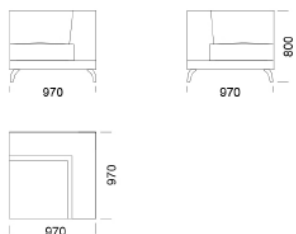

970

2210

970

Wymiary Techniczne (mm)

Wysokość całkowita	800
Wysokość siedziska	420
Szerokość podłokietnika	260
Głębokość całkowita	970
Głębokość siedziska	650
Wysokość nóg	140
Półka	350

rosanero
DESIGN FURNITURE

Wymiary Techniczne (mm)

Wysokość całkowita	800
Wysokość siedziska	420
Szerokość podłokietnika	260
Głębokość całkowita	970
Głębokość siedziska	650
Wysokość nóżek	140
Półka	350

rosanero
DESIGN FURNITURE

Wszystkie oferowane produkty można zamówić również w formie odbicia lustrzanego

Narożnik ENJOY

Element narożny - cena: **5 994 zł**

Tapczan 1 -

cena: **6 539 zł**

Tapczan 2 -

cena: **7 520 zł**

Pufa 1 - cena: **2 715 zł**

Pufa 2 - cena: **3 020 zł**

Wymiary Techniczne (mm)

Wysokość całkowita	800
Wysokość siedziska	420
Szerokość podłokietnika	260
Głębokość całkowita	970
Głębokość siedziska	650
Wysokość nóg	140
Półka	350

rosanero
DESIGN FURNITURE

Wszystkie oferowane produkty można zamówić również w formie odbicia lustrzanego