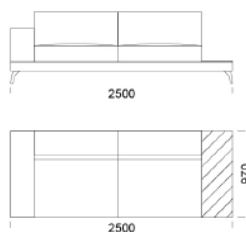

cena: **7 570 zł**

Sofa z półką 1 -

cena: **6 538 zł**

Sofa z półką 2 -

cena: **6 812 zł**

Sofa z półką 3 -

cena: **7 320 zł**

Wymiary Techniczne (mm)

Wysokość całkowita	800
Wysokość siedziska	420
Szerokość podtokieńnika	260
Głębokość całkowita	970
Głębokość siedziska	650
Wysokość nóżek	140
Półka	350

rosanero
DESIGN FURNITURE

Wszystkie oferowane produkty można zamówić również w formie odbicia lustrzanego

Wymiary Techniczne (mm)

Wysokość całkowita	800
Wysokość siedziska	420
Szerokość podłokietnika	260
Głębokość całkowita	970
Głębokość siedziska	650
Wysokość nóżek	140
Półka	350

rosanero
DESIGN FURNITURE

Wszystkie oferowane produkty można zamówić również w formie odbicia lustrzanego

Wymiary Techniczne (mm)

Wysokość całkowita	800
Wysokość siedziska	420
Szerokość podłokietnika	260
Głębokość całkowita	970
Głębokość siedziska	650
Wysokość nóg	140
Półka	350

rosanero
DESIGN FURNITURE

Wszystkie oferowane produkty można zamówić również w formie odbicia lustrzanego