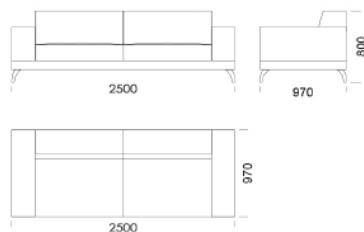

Sofa 4 -

cena: **7 570 zł**