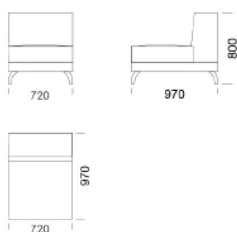

Siedzisko centralne 2 - cena: **4 271 zł**