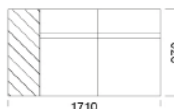

970

Siedzisko z półką 1 -

cena: **5 901 zł**

1710

970

1710

970

Siedzisko z półką 2 -