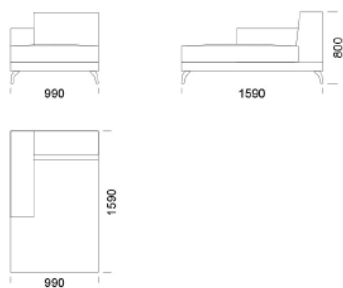

970

2210

970

Wymiary Techniczne (mm)

Wysokość całkowita	800
Wysokość siedziska	420
Szerokość podłokietnika	260
Głębokość całkowita	970
Głębokość siedziska	650
Wysokość nóg	140
Półka	350

rosanero
DESIGN FURNITURE

Siedzisko centralne 4 - cena: **4 686 zł**

Siedzisko centralne 5 - cena: **5 013 zł**

Siedzisko centralne 6 - cena: **5 340 zł**

Szezlong 1 - cena: **5 994 zł**

Szezlong 2 - cena: **6 103 zł**

Szezlong 3 - cena: **6 321 zł**

Wymiary Techniczne (mm)

Wysokość całkowita	800
Wysokość siedziska	420
Szerokość podłokietnika	260
Głębokość całkowita	970
Głębokość siedziska	650
Wysokość nóżek	140
Półka	350

rosanero
DESIGN FURNITURE

Wszystkie oferowane produkty można zamówić również w formie odbicia lustrzanego

Wymiary Techniczne (mm)

Wysokość całkowita	800
Wysokość siedziska	420
Szerokość podłokietnika	260
Głębokość całkowita	970
Głębokość siedziska	650
Wysokość nóg	140
Półka	350

rosanero
DESIGN FURNITURE

Wszystkie oferowane produkty można zamówić również w formie odbicia lustrzanego