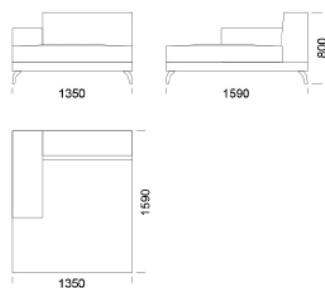

970

2210

970

Wymiary Techniczne (mm)

Wysokość całkowita	800
Wysokość siedziska	420
Szerokość podłokietnika	260
Głębokość całkowita	970
Głębokość siedziska	650
Wysokość nóg	140
Półka	350

rosanero
DESIGN FURNITURE

Siedzisko centralne 4 - cena: **4 686 zł**

Siedzisko centralne 5 - cena: **5 013 zł**

Siedzisko centralne 6 - cena: **5 340 zł**

Szezlong 1 - cena: **5 994 zł**

Szezlong 2 - cena: **6 103 zł**

Szezlong 3 - cena: **6 321 zł**

Wymiary Techniczne (mm)

Wysokość całkowita	800
Wysokość siedziska	420
Szerokość podłokietnika	260
Głębokość całkowita	970
Głębokość siedziska	650
Wysokość nóżek	140
Półka	350

rosanero
DESIGN FURNITURE

Wszystkie oferowane produkty można zamówić również w formie odbicia lustrzanego

Wymiary Techniczne (mm)

Wysokość całkowita	800
Wysokość siedziska	420
Szerokość podłokietnika	260
Głębokość całkowita	970
Głębokość siedziska	650
Wysokość nóg	140
Półka	350

rosanero
DESIGN FURNITURE

Wszystkie oferowane produkty można zamówić również w formie odbicia lustrzanego