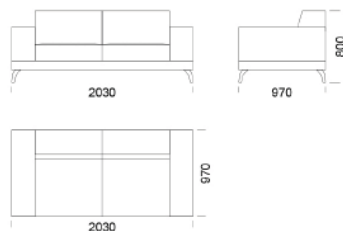

Sofa 2 -

cena: **6 975 zł**