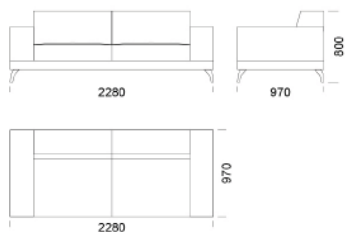

Sofa 3 -

cena: **7 139 zł**