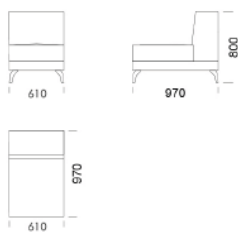

Narożnik ENJOY

Siedzisko centralne 1 - cena: **3 872 zł**