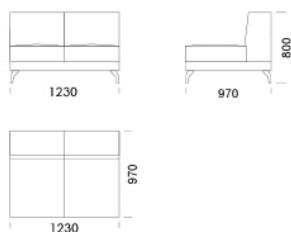

Siedzisko centralne 4 - cena: **4 686 zł**