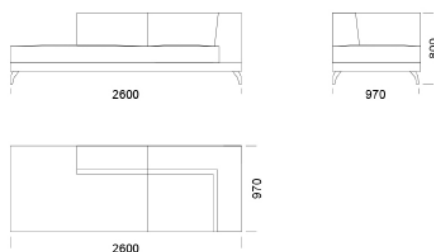

970

2210

970

Wymiary Techniczne (mm)

Wysokość całkowita	800
Wysokość siedziska	420
Szerokość podłokietnika	260
Głębokość całkowita	970
Głębokość siedziska	650
Wysokość nóg	140
Półka	350

rosanero
DESIGN FURNITURE

Wymiary Techniczne (mm)

Wysokość całkowita	800
Wysokość siedziska	420
Szerokość podłokietnika	260
Głębokość całkowita	970
Głębokość siedziska	650
Wysokość nóżek	140
Półka	350

rosanero
DESIGN FURNITURE

Wszystkie oferowane produkty można zamówić również w formie odbicia lustrzanego

Narożnik ENJOY

Element narożny - cena: **5 994 zł**

Tapczan 1 -

cena: **6 539 zł**

Tapczan 2 -

cena: **7 520 zł**

Pufa 1 - cena: **2 715 zł**

Pufa 2 - cena: **3 020 zł**

Wymiary Techniczne (mm)

Wysokość całkowita	800
Wysokość siedziska	420
Szerokość podłokietnika	260
Głębokość całkowita	970
Głębokość siedziska	650
Wysokość nóg	140
Półka	350

rosanero
DESIGN FURNITURE

Wszystkie oferowane produkty można zamówić również w formie odbicia lustrzanego