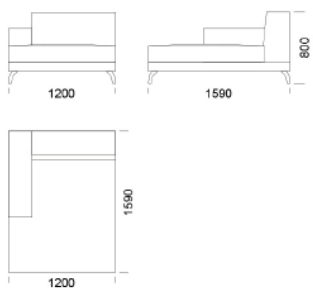

970

2210

970

Wymiary Techniczne (mm)

Wysokość całkowita	800
Wysokość siedziska	420
Szerokość podłokietnika	260
Głębokość całkowita	970
Głębokość siedziska	650
Wysokość nóg	140
Półka	350

rosanero
DESIGN FURNITURE

Siedzisko centralne 4 - cena: **4 686 zł**

Siedzisko centralne 5 - cena: **5 013 zł**

Siedzisko centralne 6 - cena: **5 340 zł**

Szezlong 1 - cena: **5 994 zł**

Szezlong 2 - cena: **6 103 zł**

Szezlong 3 - cena: **6 321 zł**

Wymiary Techniczne (mm)

Wysokość całkowita	800
Wysokość siedziska	420
Szerokość podłokietnika	260
Głębokość całkowita	970
Głębokość siedziska	650
Wysokość nóżek	140
Półka	350

rosanero
DESIGN FURNITURE

Wszystkie oferowane produkty można zamówić również w formie odbicia lustrzanego

Wymiary Techniczne (mm)

Wysokość całkowita	800
Wysokość siedziska	420
Szerokość podłokietnika	260
Głębokość całkowita	970
Głębokość siedziska	650
Wysokość nóg	140
Półka	350

rosanero
DESIGN FURNITURE

Wszystkie oferowane produkty można zamówić również w formie odbicia lustrzanego