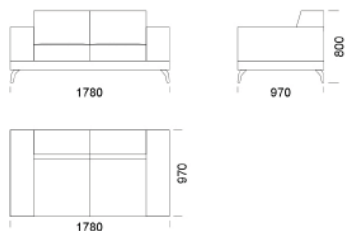

Narożnik ENJOY

Sofa 1 -

cena: **6 699 zł** |