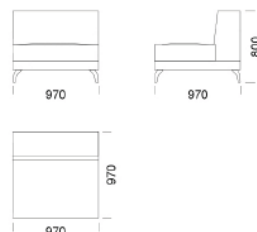

970

2210

970

Wymiary Techniczne (mm)

Wysokość całkowita	800
Wysokość siedziska	420
Szerokość podłokietnika	260
Głębokość całkowita	970
Głębokość siedziska	650
Wysokość nóg	140
Półka	350

rosanero
DESIGN FURNITURE

Wszystkie oferowane produkty można zamówić również w formie odbicia lustrzanego

Narożnik ENJOY

Siedzisko centralne 1 - cena: **3 872 zł**

Siedzisko centralne 2 - cena: **4 271 zł**

Siedzisko centralne 3 - cena: **4 468 zł**

Wymiary Techniczne (mm)

Wysokość całkowita	800
Wysokość siedziska	420
Szerokość podłokietnika	260
Głębokość całkowita	970
Głębokość siedziska	650
Wysokość nóżek	140
Półka	350

rosanero
DESIGN FURNITURE

Wszystkie oferowane produkty można zamówić również w formie odbicia lustrzanego

Wymiary Techniczne (mm)

Wysokość całkowita	800
Wysokość siedziska	420
Szerokość podłokietnika	260
Głębokość całkowita	970
Głębokość siedziska	650
Wysokość nóg	140
Półka	350

rosanero
DESIGN FURNITURE

Wszystkie oferowane produkty można zamówić również w formie odbicia lustrzanego