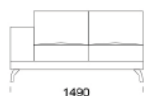

Narożnik ENJOY

Siedzisko 1 -

cena: **6 049 zł**

1490