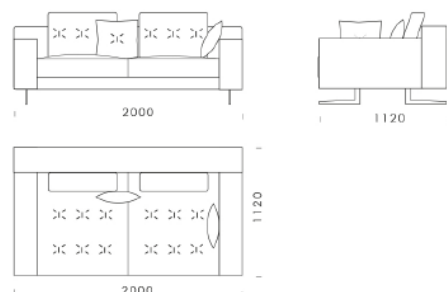

Sofa 2 cena: **6 975 zł**