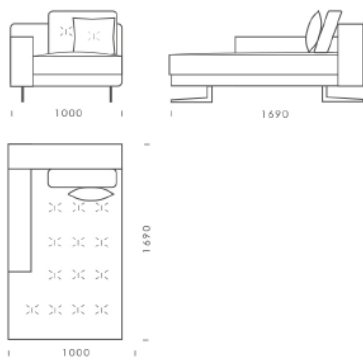

Narożnik **FLABBY**

Szezlong 1 cena: 4 953 zł

Szezlong 2 cena: 5 449 zł