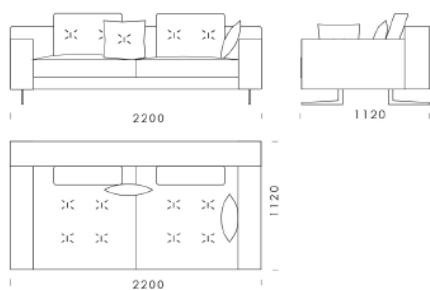

Sofa 3 cena: **7 302 zł**