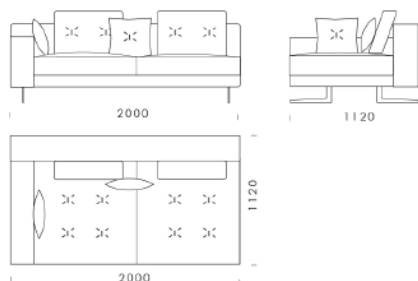

Siedzisko 3 cena: **6 747 zł**