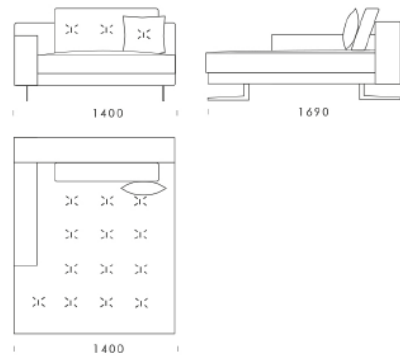

## Wymiary Techniczne (mm)

Wysokość całkowita	880
Wysokość siedziska	450
Szerokość podłokietnika	200
Wysokość podłokietnika	620
Głębokość siedziska	500-750
Głębokość całkowita	1120
Wysokość nóg	140

rosanero  
DESIGN FURNITURE

# Narożnik **FLABBY**

**Szezlong 1** cena: 4 953 zł

**Szezlong 2** cena: 5 449 zł

**Szezlong 3** cena: 5 776 zł

**Element narożny** cena: 5 941 zł

**Półwysep** cena: 6 212 zł

**Pufa 1** cena: 2 889 zł

**Pufa 2** cena: 3 269 zł

## Wymiary Techniczne (mm)

Wysokość całkowita	880
Wysokość siedziska	450
Szerokość podłokietnika	200
Wysokość podłokietnika	620
Głębokość siedziska	500-750
Głębokość całkowita	1120
Wysokość nóżek	140