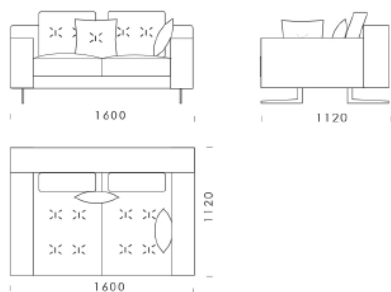

Narożnik **FLABBY**

Sofa 1 cena: **6 539 zł**