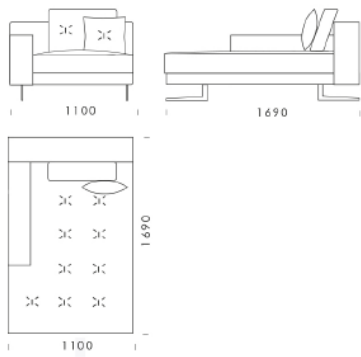

Szezlong 3 cena: 5 776 zł