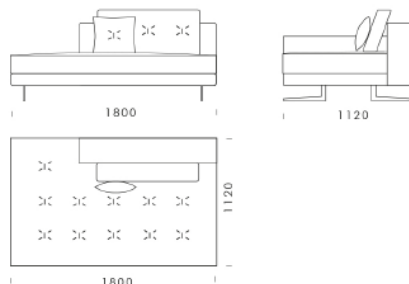

## Wymiary Techniczne (mm)

Wysokość całkowita	880
Wysokość siedziska	450
Szerokość podłokietnika	200
Wysokość podłokietnika	620
Głębokość siedziska	500-750
Głębokość całkowita	1120
Wysokość nóg	140

rosanero  
DESIGN FURNITURE

# Narożnik **FLABBY**

**Szezlong 1** cena: 4 953 zł

**Szezlong 2** cena: 5 449 zł

**Szezlong 3** cena: 5 776 zł

**Element narożny** cena: 5 941 zł

**Półwysep** cena: 6 212 zł

**Pufa 1** cena: 2 889 zł

**Pufa 2** cena: 3 269 zł

## Wymiary Techniczne (mm)

Wysokość całkowita	880
Wysokość siedziska	450
Szerokość podłokietnika	200
Wysokość podłokietnika	620
Głębokość siedziska	500-750
Głębokość całkowita	1120
Wysokość nóżek	140