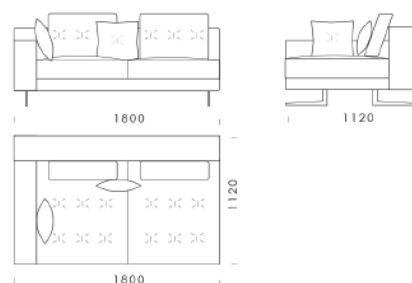

Siedzisko 2 cena: **6 409 zł**