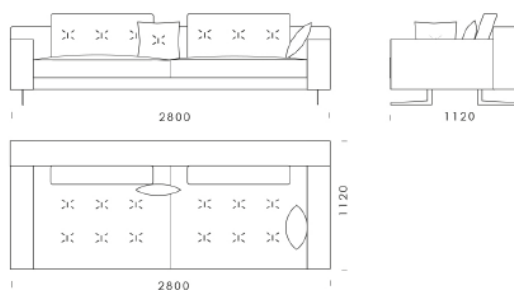

Sofa 4 cena: **7 847 zł**