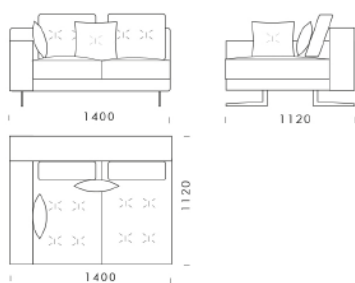

Siedzisko 1 cena: **5 941 zł**