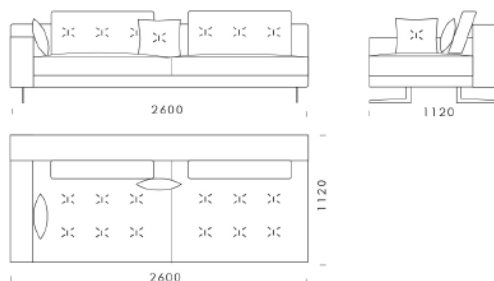

## Wymiary Techniczne (mm)

Wysokość całkowita	880
Wysokość siedziska	450
Szerokość podłokietnika	200
Wysokość podłokietnika	620
Głębokość siedziska	500-750
Głębokość całkowita	1120
Wysokość nóg	140

rosanero  
DESIGN FURNITURE

## Wymiary Techniczne (mm)

Wysokość całkowita	880
Wysokość siedziska	450
Szerokość podłokietnika	200
Wysokość podłokietnika	620
Głębokość siedziska	500-750
Głębokość całkowita	1120
Wysokość nóżek	140