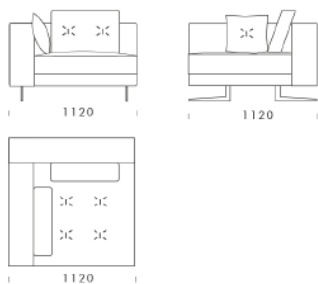

## Wymiary Techniczne (mm)

Wysokość całkowita	880
Wysokość siedziska	450
Szerokość podłokietnika	200
Wysokość podłokietnika	620
Głębokość siedziska	500-750
Głębokość całkowita	1120
Wysokość nóg	140

rosanero  
DESIGN FURNITURE

# Narożnik **FLABBY**

**Szezlong 1** cena: 4 953 zł

**Szezlong 2** cena: 5 449 zł

**Szezlong 3** cena: 5 776 zł

**Element narożny** cena: 5 941 zł

**Półwysep** cena: 6 212 zł

**Pufa 1** cena: 2 889 zł

**Pufa 2** cena: 3 269 zł

## Wymiary Techniczne (mm)

Wysokość całkowita	880
Wysokość siedziska	450
Szerokość podłokietnika	200
Wysokość podłokietnika	620
Głębokość siedziska	500-750
Głębokość całkowita	1120
Wysokość nóżek	140