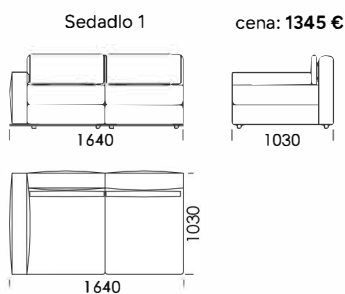

Rohová pohovka LENA

Technické rozmery (mm)

Celková výška	720 910
Výška sedadla	420
Šírka laktovej opierky	200
Celková hĺbka	1030
Hĺbka sedadla	600
Výška laktovej opierky	530
Výška nôh	40
Opierka hlavy - priemer hriadeľa	160

Rohová pohovka LENA

Ležadlo 1

cena: 1247 €

Ležadlo 2

cena: 1296 €

Rohový prvok

cena: 1345 €

Puf 1

cena: 318 €

Opierka hlavy 80

cena: 391 €

Opierka hlavy 95

cena: 440 €

Technické rozmery (mm)

Celková výška	720 910
Výška sedadla	420
Šírka laktovej opierky	200
Celková hĺbka	1030
Hĺbka sedadla	600
Výška laktovej opierky	530
Výška nôh	40
Opierka hlavy - priemer hriadeľa	160