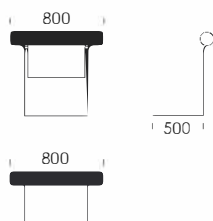

Rohová pohovka LENA

Technické rozmery (mm)

Celková výška	720 910
Výška sedadla	420
Šírka laktovej opierky	200
Celková hĺbka	1030
Hĺbka sedadla	600
Výška laktovej opierky	530
Výška nôh	40
Opierka hlavy - priemer hriadeľa	160

cena: 611 €

Puf 2

cena: 636 €

Puf 3

cena: 660 €

Puf 4

cena: 709 €

Opierka hlavy 70

cena: 318 €

Opierka hlavy 80

cena: 391 €

Opierka hlavy 95

cena: 440 €

Technické rozmery (mm)

Celková výška	720 910
Výška sedadla	420
Šírka laktovej opierky	200
Celková hĺbka	1030
Hĺbka sedadla	600
Výška laktovej opierky	530
Výška nôh	40
Opierka hlavy - priemer hriadeľa	160