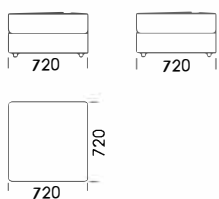

Puf 1

cena: 611 €