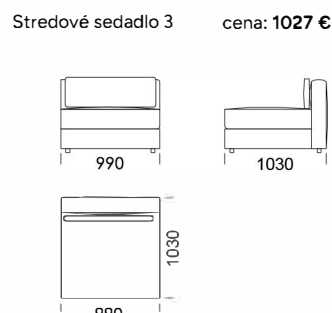

Rohová pohovka LENA

Technické rozmery (mm)

Celková výška	720 910
Výška sedadla	420
Šírka laktovej opierky	200
Celková hĺbka	1030
Hĺbka sedadla	600
Výška laktovej opierky	530
Výška nôh	40
Opierka hlavy - priemer hriadeľa	160

Rohová pohovka LENA

Ležadlo 1

cena: 1247 €

Ležadlo 2

cena: 1296 €

Rohový prvok

cena: 1345 €

Puf 1

cena: 318 €

Opierka hlavy 80

cena: 391 €

Opierka hlavy 95

cena: 440 €

Technické rozmery (mm)

Celková výška	720 910
Výška sedadla	420
Šírka laktovej opierky	200
Celková hĺbka	1030
Hĺbka sedadla	600
Výška laktovej opierky	530
Výška nôh	40
Opierka hlavy - priemer hriadeľa	160