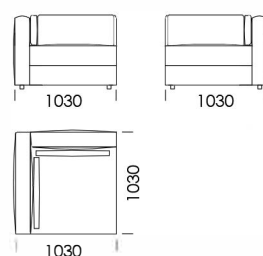

Rohová pohovka LENA

Technické rozmery (mm)

Celková výška	720 910
Výška sedadla	420
Šírka laktovej opierky	200
Celková hĺbka	1030
Hĺbka sedadla	600
Výška laktovej opierky	530
Výška nôh	40
Opierka hlavy - priemer hriadeľa	160

Rohová pohovka LENA

Ležadlo 1

cena: 1247 €

Ležadlo 2

cena: 1296 €

Rohový prvok

cena: 1345 €

Puf 1

cena: 318 €

Opierka hlavy 80

cena: 391 €

Opierka hlavy 95

cena: 440 €

Technické rozmery (mm)

Celková výška	720 910
Výška sedadla	420
Šírka laktovej opierky	200
Celková hĺbka	1030
Hĺbka sedadla	600
Výška laktovej opierky	530
Výška nôh	40
Opierka hlavy - priemer hriadeľa	160