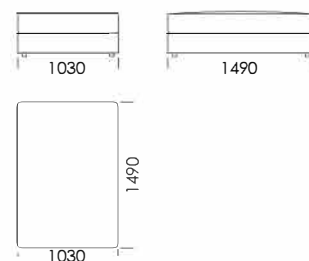

cena: 636 €

cena: 660 €

Puf 4

cena: 709 €