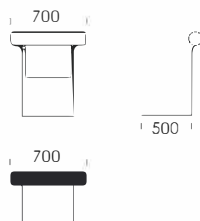

Rohová pohovka LENA

Technické rozmery (mm)

Celková výška	720 910
Výška sedadla	420
Šírka laktovej opierky	200
Celková hĺbka	1030
Hĺbka sedadla	600
Výška laktovej opierky	530
Výška nôh	40
Opierka hlavy - priemer hriadeľa	160

cena: 611 €

Puf 2

cena: 636 €

Puf 3

cena: 660 €

Puf 4

cena: 709 €

Opierka hlavy 70

cena: 318 €

Opierka hlavy 80

cena: 391 €

Opierka hlavy 95

cena: 440 €

Technické rozmery (mm)

Celková výška	720 910
Výška sedadla	420
Šírka laktovej opierky	200
Celková hĺbka	1030
Hĺbka sedadla	600
Výška laktovej opierky	530
Výška nôh	40
Opierka hlavy - priemer hriadeľa	160