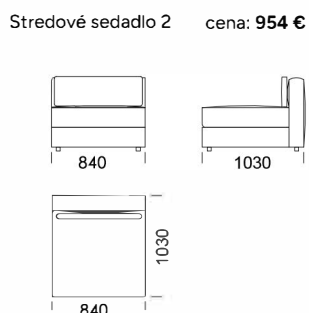

Rohová pohovka LENA

Technické rozmery (mm)

Celková výška	720 910
Výška sedadla	420
Šírka laktovej opierky	200
Celková hĺbka	1030
Hĺbka sedadla	600
Výška laktovej opierky	530
Výška nôh	40
Opierka hlavy - priemer hriadeľa	160

Rohová pohovka LENA

Ležadlo 1

cena: 1247 €

Ležadlo 2

cena: 1296 €

Rohový prvok

cena: 1345 €

Puf 1

cena: 318 €

Opierka hlavy 80

cena: 391 €

Opierka hlavy 95

cena: 440 €

Technické rozmery (mm)

Celková výška	720 910
Výška sedadla	420
Šírka laktovej opierky	200
Celková hĺbka	1030
Hĺbka sedadla	600
Výška laktovej opierky	530
Výška nôh	40
Opierka hlavy - priemer hriadeľa	160