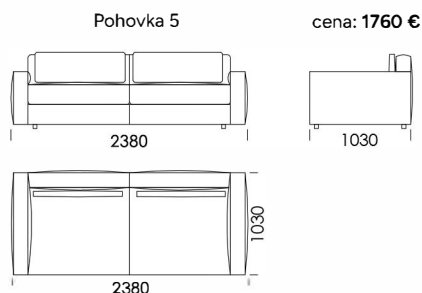

Rohová pohovka LENA

Technické rozmery (mm)

Celková výška	720 910
Výška sedadla	420
Šírka laktovej opierky	200
Celková hĺbka	1030
Hĺbka sedadla	600
Výška laktovej opierky	530
Výška nôh	40
Opierka hlavy - priemer hriadeľa	160

Rohová pohovka LENA

Ležadlo 1

cena: 1247 €

Ležadlo 2

cena: 1296 €

Rohový prvok

cena: 1345 €

Puf 1

cena: 318 €

Opierka hlavy 80

cena: 391 €

Opierka hlavy 95

cena: 440 €

Technické rozmery (mm)

Celková výška	720 910
Výška sedadla	420
Šírka laktovej opierky	200
Celková hĺbka	1030
Hĺbka sedadla	600
Výška laktovej opierky	530
Výška nôh	40
Opierka hlavy - priemer hriadeľa	160