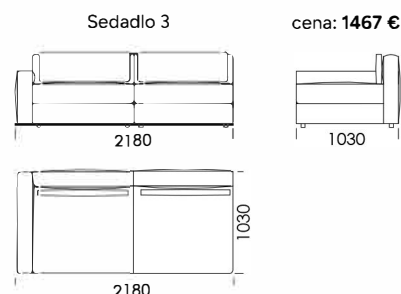

Rohová pohovka LENA

Technické rozmery (mm)

Celková výška	720 910
Výška sedadla	420
Šírka laktovej opierky	200
Celková hĺbka	1030
Hĺbka sedadla	600
Výška laktovej opierky	530
Výška nôh	40
Opierka hlavy - priemer hriadeľa	160

Rohová pohovka LENA

Ležadlo 1

cena: 1247 €

Ležadlo 2

cena: 1296 €

Rohový prvok

cena: 1345 €

Puf 1

cena: 318 €

Opierka hlavy 80

cena: 391 €

Opierka hlavy 95

cena: 440 €

Technické rozmery (mm)

Celková výška	720 910
Výška sedadla	420
Šírka laktovej opierky	200
Celková hĺbka	1030
Hĺbka sedadla	600
Výška laktovej opierky	530
Výška nôh	40
Opierka hlavy - priemer hriadeľa	160