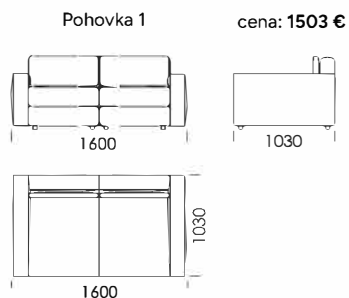

Rohová pohovka LENA

Technické rozmery (mm)

Celková výška	720 910
Výška sedadla	420
Šírka laktovej opierky	200
Celková hĺbka	1030
Hĺbka sedadla	600
Výška laktovej opierky	530
Výška nôh	40
Opierka hlavy - priemer hriadeľa	160

Rohová pohovka LENA

Ležadlo 1

cena: 1247 €

Ležadlo 2

cena: 1296 €

Rohový prvok

cena: 1345 €

Puf 1

cena: 318 €

Opierka hlavy 80

cena: 391 €

Opierka hlavy 95

cena: 440 €

Technické rozmery (mm)

Celková výška	720 910
Výška sedadla	420
Šírka laktovej opierky	200
Celková hĺbka	1030
Hĺbka sedadla	600
Výška laktovej opierky	530
Výška nôh	40
Opierka hlavy - priemer hriadeľa	160