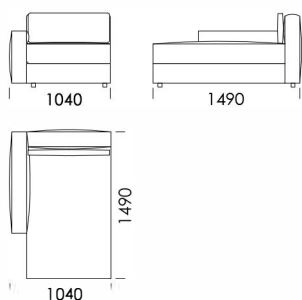

Rohová pohovka LENA

Ležadlo 1

cena: 1247 €