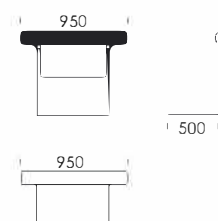

Rohová pohovka LENA

Technické rozmery (mm)

Celková výška	720 910
Výška sedadla	420
Šírka laktovej opierky	200
Celková hĺbka	1030
Hĺbka sedadla	600
Výška laktovej opierky	530
Výška nôh	40
Opierka hlavy - priemer hriadeľa	160

cena: 318 €

Opierka hlavy 80

cena: 391 €

Opierka hlavy 95

cena: 440 €

Technické rozmery (mm)

Celková výška	720 910
Výška sedadla	420
Šírka laktovej opierky	200
Celková hĺbka	1030
Hĺbka sedadla	600
Výška laktovej opierky	530
Výška nôh	40
Opierka hlavy - priemer hriadeľa	160