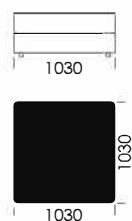

Rohová pohovka LENA

Technické rozmery (mm)

Celková výška	720 910
Výška sedadla	420
Šírka laktovej opierky	200
Celková hĺbka	1030
Hĺbka sedadla	600
Výška laktovej opierky	530
Výška nôh	40
Opierka hlavy - priemer hriadeľa	160

cena: 611 €

Puf 2

cena: 636 €

Puf 3

cena: 660 €

Puf 4

cena: 709 €

Opierka hlavy 70

cena: 318 €

Opierka hlavy 80

cena: 391 €

Opierka hlavy 95

cena: 440 €

Technické rozmery (mm)

Celková výška	720 910
Výška sedadla	420
Šírka laktovej opierky	200
Celková hĺbka	1030
Hĺbka sedadla	600
Výška laktovej opierky	530
Výška nôh	40
Opierka hlavy - priemer hriadeľa	160