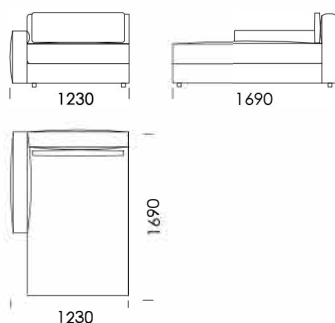

Rohová pohovka LENA

Technické rozmery (mm)

Celková výška	720 910
Výška sedadla	420
Šírka laktovej opierky	200
Celková hĺbka	1030
Hĺbka sedadla	600
Výška laktovej opierky	530
Výška nôh	40
Opierka hlavy - priemer hriadeľa	160

Rohová pohovka LENA

Ležadlo 1

cena: 1247 €

Ležadlo 2

cena: 1296 €

Rohový prvok

cena: 1345 €

Puf 1

cena: 318 €

Opierka hlavy 80

cena: 391 €

Opierka hlavy 95

cena: 440 €

Technické rozmery (mm)

Celková výška	720 910
Výška sedadla	420
Šírka laktovej opierky	200
Celková hĺbka	1030
Hĺbka sedadla	600
Výška laktovej opierky	530
Výška nôh	40
Opierka hlavy - priemer hriadeľa	160