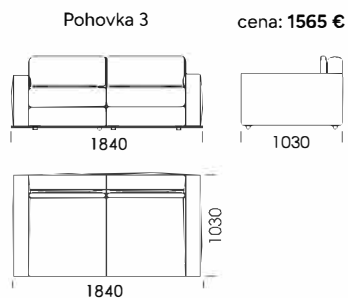

Rohová pohovka LENA

Technické rozmery (mm)

Celková výška	720 910
Výška sedadla	420
Šírka laktovej opierky	200
Celková hĺbka	1030
Hĺbka sedadla	600
Výška laktovej opierky	530
Výška nôh	40
Opierka hlavy - priemer hriadeľa	160

Rohová pohovka LENA

Ležadlo 1

cena: 1247 €

Ležadlo 2

cena: 1296 €

Rohový prvok

cena: 1345 €

Puf 1

cena: 318 €

Opierka hlavy 80

cena: 391 €

Opierka hlavy 95

cena: 440 €

Technické rozmery (mm)

Celková výška	720 910
Výška sedadla	420
Šírka laktovej opierky	200
Celková hĺbka	1030
Hĺbka sedadla	600
Výška laktovej opierky	530
Výška nôh	40
Opierka hlavy - priemer hriadeľa	160