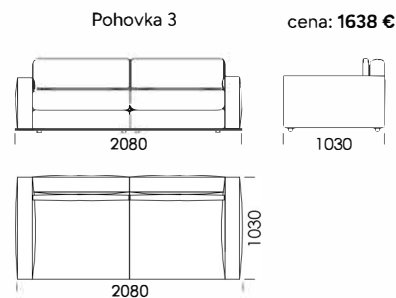

Rohová pohovka LENA

Technické rozmery (mm)

Celková výška	720 910
Výška sedadla	420
Šírka laktovej opierky	200
Celková hĺbka	1030
Hĺbka sedadla	600
Výška laktovej opierky	530
Výška nôh	40
Opierka hlavy - priemer hriadeľa	160

Rohová pohovka LENA

Ležadlo 1

cena: 1247 €

Ležadlo 2

cena: 1296 €

Rohový prvok

cena: 1345 €

Puf 1

cena: 318 €

Opierka hlavy 80

cena: 391 €

Opierka hlavy 95

cena: 440 €

Technické rozmery (mm)

Celková výška	720 910
Výška sedadla	420
Šírka laktovej opierky	200
Celková hĺbka	1030
Hĺbka sedadla	600
Výška laktovej opierky	530
Výška nôh	40
Opierka hlavy - priemer hriadeľa	160