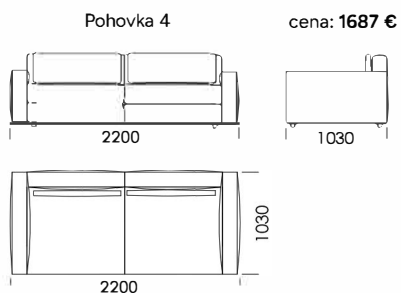

Rohová pohovka LENA

Technické rozmery (mm)

Celková výška	720 910
Výška sedadla	420
Šírka laktovej opierky	200
Celková hĺbka	1030
Hĺbka sedadla	600
Výška laktovej opierky	530
Výška nôh	40
Opierka hlavy - priemer hriadeľa	160

Rohová pohovka LENA

Ležadlo 1

cena: 1247 €

Ležadlo 2

cena: 1296 €

Rohový prvok

cena: 1345 €

Puf 1

cena: 318 €

Opierka hlavy 80

cena: 391 €

Opierka hlavy 95

cena: 440 €

Technické rozmery (mm)

Celková výška	720 910
Výška sedadla	420
Šírka laktovej opierky	200
Celková hĺbka	1030
Hĺbka sedadla	600
Výška laktovej opierky	530
Výška nôh	40
Opierka hlavy - priemer hriadeľa	160