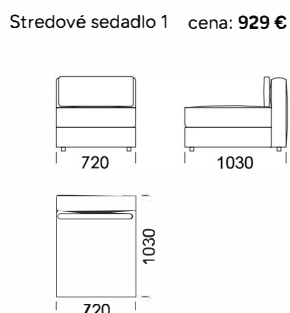

Rohová pohovka LENA

Technické rozmery (mm)

Celková výška	720 910
Výška sedadla	420
Šírka laktovej opierky	200
Celková hĺbka	1030
Hĺbka sedadla	600
Výška laktovej opierky	530
Výška nôh	40
Opierka hlavy - priemer hriadeľa	160

Rohová pohovka LENA

Ležadlo 1

cena: 1247 €

Ležadlo 2

cena: 1296 €

Rohový prvok

cena: 1345 €

Puf 1

cena: 318 €

Opierka hlavy 80

cena: 391 €

Opierka hlavy 95

cena: 440 €

Technické rozmery (mm)

Celková výška	720 910
Výška sedadla	420
Šírka laktovej opierky	200
Celková hĺbka	1030
Hĺbka sedadla	600
Výška laktovej opierky	530
Výška nôh	40
Opierka hlavy - priemer hriadeľa	160