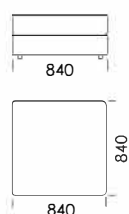

Puf 2

cena: 636 €