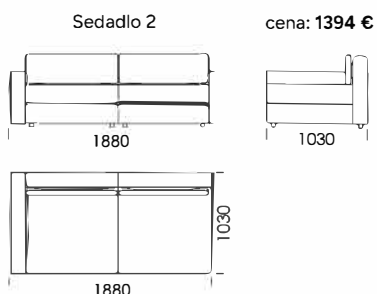

Rohová pohovka LENA

Technické rozmery (mm)

Celková výška	720 910
Výška sedadla	420
Šírka laktovej opierky	200
Celková hĺbka	1030
Hĺbka sedadla	600
Výška laktovej opierky	530
Výška nôh	40
Opierka hlavy - priemer hriadeľa	160

Rohová pohovka LENA

Ležadlo 1

cena: 1247 €

Ležadlo 2

cena: 1296 €

Rohový prvok

cena: 1345 €

Puf 1

cena: 318 €

Opierka hlavy 80

cena: 391 €

Opierka hlavy 95

cena: 440 €

Technické rozmery (mm)

Celková výška	720 910
Výška sedadla	420
Šírka laktovej opierky	200
Celková hĺbka	1030
Hĺbka sedadla	600
Výška laktovej opierky	530
Výška nôh	40
Opierka hlavy - priemer hriadeľa	160