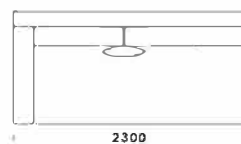

cena: 1503 €