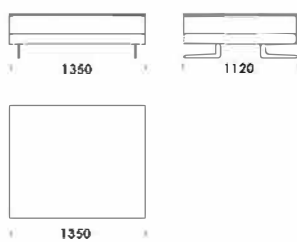

cena: 1529 €

Technické rozmery (mm)

Celková výška	730 830 s vankúšom
Výška sedadla	410
Šírka laktovej opierky (úzka) 200 / (široká) 400	
Celková hĺbka	1120
Hĺbka sedadla	500-750
Šírka police	400
Výška laktovej opierky	580
Výška nôh	140

cena: 1629 €

Stredové sedadlo 1 cena: 1011 €

Stredové sedadlo 2 cena: 1089 €

Stredové sedadlo 3 cena: 1218 €

Polostrov

cena: 1348 €

Technické rozmery (mm)

Celková výška	730 830 s vankúšom
Výška sedadla	410
Šírka laktovej opierky (úzka) 200 / (široká) 400	
Celková hĺbka	1120
Hĺbka sedadla	500-750
Šírka police	400
Výška laktovej opierky	580
Výška nôh	140

Celková výška	730 830 s vankúšom
Výška sedadla	410
Šírka laktovej opierky (úzka) 200 / (široká) 400	
Celková hĺbka	1120
Hĺbka sedadla	500-750
Šírka police	400
Výška laktovej opierky	580
Výška nôh	140

Rohová pohovka MYSTIC

Puf 2 cena: 726 €

Puf 3 cena: 855 €

Technické rozmery (mm)

Celková výška	730 830 s vankúšom
Výška sedadla	410
Šírka laktfovej opierky (úzka) 200 / (široká) 400	
Celková hĺbka	1120
Hĺbka sedadla	500-750
Šírka police	400
Výška laktfovej opierky	580
Výška nôh	140