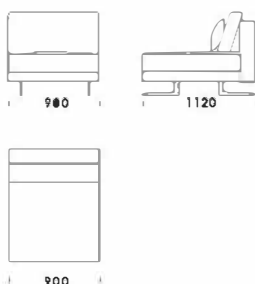

cena: 1529 €

Technické rozmery (mm)

Celková výška	730 830 s vankúšom
Výška sedadla	410
Šírka laktovej opierky (úzka) 200 / (široká) 400	
Celková hĺbka	1120
Hĺbka sedadla	500-750
Šírka police	400
Výška laktovej opierky	580
Výška nôh	140

Rohová pohovka MYSTIC

Sedadlo C1 s policou

cena: 1478 €

Sedadlo C2 s policou

cena: 1529 €

Sedadlo C3 s policou

cena: 1607 €

Sedadlo C4 s policou

cena: 1629 €

Stredové sedadlo 1 cena: 1011 €

Stredové sedadlo 2 cena: 1089 €

Stredové sedadlo 3 cena: 1218 €

Polostrov

cena: 1348 €

Technické rozmery (mm)

Celková výška	730 830 s vankúšom
Výška sedadla	410
Šírka laktovej opierky (úzka) 200 / (široká) 400	
Celková hĺbka	1120
Hĺbka sedadla	500-750
Šírka police	400
Výška laktovej opierky	580
Výška nôh	140

Puf 2 cena: 726 €

Puf 3 cena: 855 €

Technické rozmery (mm)

Celková výška	730 830 s vankúšom
Výška sedadla	410
Šírka laktfovej opierky (úzka) 200 / (široká) 400	
Celková hĺbka	1120
Hĺbka sedadla	500-750
Šírka police	400
Výška laktfovej opierky	580
Výška nôh	140