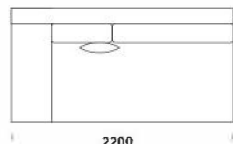

Technické rozmery (mm)

Celková výška	730 830 s vankúšom
Výška sedadla	410
Šírka laktovej opierky (úzka) / (široká)	200 / (široká) 400
Celková hĺbka	1120
Hĺbka sedadla	500-750
Šírka police	400
Výška laktovej opierky	580
Výška nôh	140

cena: 1503 €

Sedadlo B1

cena: 1426 €

Sedadlo B2

cena: 1478 €

Sedadlo B3

cena: 1504 €

Sedadlo B4

cena: 1529 €

Technické rozmery (mm)

Celková výška	730 830 s vankúšom
Výška sedadla	410
Šírka laktovej opierky (úzka) 200 / (široká) 400	
Celková hĺbka	1120
Hĺbka sedadla	500-750
Šírka police	400
Výška laktovej opierky	580
Výška nôh	140

cena: 1629 €

Stredové sedadlo 1 cena: 1011 €

Stredové sedadlo 2 cena: 1089 €

Stredové sedadlo 3 cena: 1218 €

Polostrov

cena: 1348 €

Technické rozmery (mm)

Celková výška	730 830 s vankúšom
Výška sedadla	410
Šírka laktovej opierky (úzka) 200 / (široká) 400	
Celková hĺbka	1120
Hĺbka sedadla	500-750
Šírka police	400
Výška laktovej opierky	580
Výška nôh	140