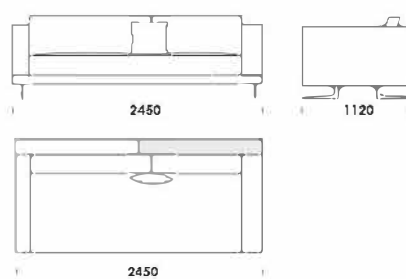

Gauč 2 (s policou)

Ležadlo 2 (úzka laktfová opierka) cena: 1426 €

cena: 1685 €