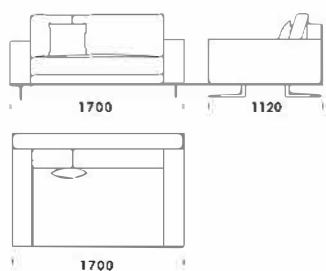

Rohová pohovka MYSTIC

Pohovka 1 cena: 1426 €