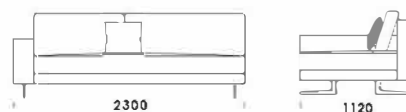

Rohová pohovka MYSTIC

Sedadlo A1

cena: 1348 €

Sedadlo A2

cena: 1400 €

Sedadlo A3

cena: 1452 €

Sedadlo A4

cena: 1503 €

Sedadlo B1

cena: 1426 €

Sedadlo B2

cena: 1478 €

Sedadlo B3

cena: 1504 €

Sedadlo B4

cena: 1529 €

Technické rozmery (mm)

Celková výška	730 830 s vankúšom
Výška sedadla	410
Šírka laktovej opierky (úzka) 200 / (široká) 400	
Celková hĺbka	1120
Hĺbka sedadla	500-750
Šírka police	400
Výška laktovej opierky	580
Výška nôh	140

cena: 1629 €

Stredové sedadlo 1 cena: 1011 €

Stredové sedadlo 2 cena: 1089 €

Stredové sedadlo 3 cena: 1218 €

Polostrov

cena: 1348 €

Technické rozmery (mm)

Celková výška	730 830 s vankúšom
Výška sedadla	410
Šírka laktovej opierky (úzka) 200 / (široká) 400	
Celková hĺbka	1120
Hĺbka sedadla	500-750
Šírka police	400
Výška laktovej opierky	580
Výška nôh	140