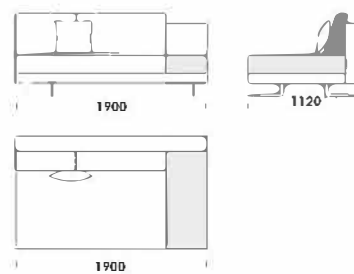

cena: 1529 €

Technické rozmery (mm)

Celková výška	730 830 s vankúšom
Výška sedadla	410
Šírka laktovej opierky (úzka) 200 / (široká) 400	
Celková hĺbka	1120
Hĺbka sedadla	500-750
Šírka police	400
Výška laktovej opierky	580
Výška nôh	140

cena: 1629 €

Stredové sedadlo 1 cena: 1011 €

Stredové sedadlo 2 cena: 1089 €

Stredové sedadlo 3 cena: 1218 €

Polostrov

cena: 1348 €

Technické rozmery (mm)

Celková výška	730 830 s vankúšom
Výška sedadla	410
Šírka laktovej opierky (úzka) 200 / (široká) 400	
Celková hĺbka	1120
Hĺbka sedadla	500-750
Šírka police	400
Výška laktovej opierky	580
Výška nôh	140

Rohová pohovka MYSTIC

Stredové sedadlo s policou 1

cena: 1426 €

Stredové sedadlo s policou 1

cena: 1478 €

Stredové sedadlo s policou 1

cena: 1555 €

Stredové sedadlo s policou 1

Celková výška	730 830 s vankúšom
Výška sedadla	410
Šírka laktovej opierky (úzka) 200 / (široká) 400	
Celková hĺbka	1120
Hĺbka sedadla	500-750
Šírka police	400
Výška laktovej opierky	580
Výška nôh	140

Rohová pohovka MYSTIC