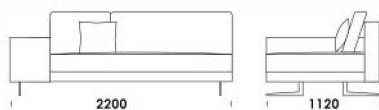

cena: 1503 €

Sedadlo B1

cena: 1426 €

Sedadlo B2

cena: 1478 €

Sedadlo B3

cena: 1504 €

Sedadlo B4

cena: 1529 €

Technické rozmery (mm)

Celková výška	730 830 s vankúšom
Výška sedadla	410
Šírka laktovej opierky (úzka) 200 / (široká) 400	
Celková hĺbka	1120
Hĺbka sedadla	500-750
Šírka police	400
Výška laktovej opierky	580
Výška nôh	140

cena: 1629 €

Stredové sedadlo 1 cena: 1011 €

Stredové sedadlo 2 cena: 1089 €

Stredové sedadlo 3 cena: 1218 €

Polostrov

cena: 1348 €

Technické rozmery (mm)

Celková výška	730 830 s vankúšom
Výška sedadla	410
Šírka laktovej opierky (úzka) 200 / (široká) 400	
Celková hĺbka	1120
Hĺbka sedadla	500-750
Šírka police	400
Výška laktovej opierky	580
Výška nôh	140

Puf 2 cena: 726 €

Puf 3 cena: 855 €

Technické rozmery (mm)

Celková výška	730 830 s vankúšom
Výška sedadla	410
Šírka laktfovej opierky (úzka) 200 / (široká) 400	
Celková hĺbka	1120
Hĺbka sedadla	500-750
Šírka police	400
Výška laktfovej opierky	580
Výška nôh	140