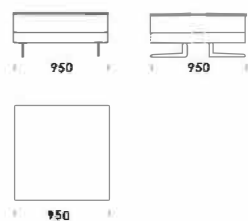

Celková výška	730 830 s vankúšom
Výška sedadla	410
Šírka laktovej opierky (úzka) 200 / (široká) 400	
Celková hĺbka	1120
Hĺbka sedadla	500-750
Šírka police	400
Výška laktovej opierky	580
Výška nôh	140

Rohová pohovka MYSTIC

Puf 2 cena: 726 €

Puf 3 cena: 855 €

Technické rozmery (mm)

Celková výška	730 830 s vankúšom
Výška sedadla	410
Šírka laktfovej opierky (úzka) 200 / (široká) 400	
Celková hĺbka	1120
Hĺbka sedadla	500-750
Šírka police	400
Výška laktfovej opierky	580
Výška nôh	140