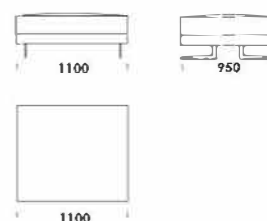

cena: 1529 €

Technické rozmery (mm)

Celková výška	730 830 s vankúšom
Výška sedadla	410
Šírka laktovej opierky (úzka) 200 / (široká) 400	
Celková hĺbka	1120
Hĺbka sedadla	500-750
Šírka police	400
Výška laktovej opierky	580
Výška nôh	140

Celková výška	730 830 s vankúšom
Výška sedadla	410
Šírka laktovej opierky (úzka) 200 / (široká) 400	
Celková hĺbka	1120
Hĺbka sedadla	500-750
Šírka police	400
Výška laktovej opierky	580
Výška nôh	140

Rohová pohovka MYSTIC

Puf 2 cena: 726 €

Puf 3 cena: 855 €

Technické rozmery (mm)

Celková výška	730 830 s vankúšom
Výška sedadla	410
Šírka laktfovej opierky (úzka) 200 / (široká) 400	
Celková hĺbka	1120
Hĺbka sedadla	500-750
Šírka police	400
Výška laktfovej opierky	580
Výška nôh	140