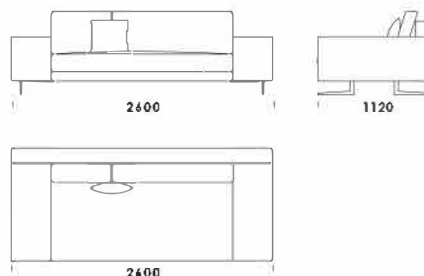

Pohovka B2 cena: 1788 €