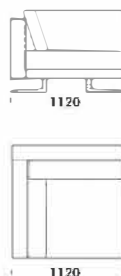

cena: 1629 €

Stredové sedadlo 1 cena: 1011 €

Stredové sedadlo 2 cena: 1089 €

Stredové sedadlo 3 cena: 1218 €

Polostrov

cena: 1348 €

Technické rozmery (mm)

Celková výška	730 830 s vankúšom
Výška sedadla	410
Šírka laktovej opierky (úzka) 200 / (široká) 400	
Celková hĺbka	1120
Hĺbka sedadla	500-750
Šírka police	400
Výška laktovej opierky	580
Výška nôh	140

cena: 1607 €

Gauč 1 (s policou)

cena: 1607 €

Gauč 2 (s policou)

cena: 1685 €

Rohový prvok

cena: 1348 €

Technické rozmery (mm)

Celková výška	730 830 s vankúšom
Výška sedadla	410
Šírka laktovej opierky (úzka) 200 / (široká) 400	
Celková hĺbka	1120
Hĺbka sedadla	500-750
Šírka police	400
Výška laktovej opierky	580
Výška nôh	140

Rohová pohovka MYSTIC

Puf 2 cena: 726 €

Puf 3 cena: 855 €

Technické rozmery (mm)

Celková výška	730 830 s vankúšom
Výška sedadla	410
Šírka laktfovej opierky (úzka) 200 / (široká) 400	
Celková hĺbka	1120
Hĺbka sedadla	500-750
Šírka police	400
Výška laktfovej opierky	580
Výška nôh	140