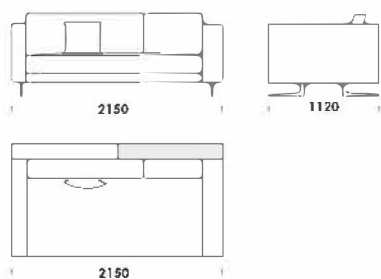

Gauč 1 (s policou)

cena: 1607 €