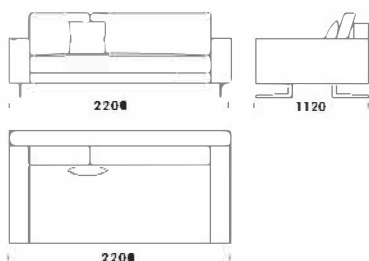

Pohovka 3 cena: 1659 €