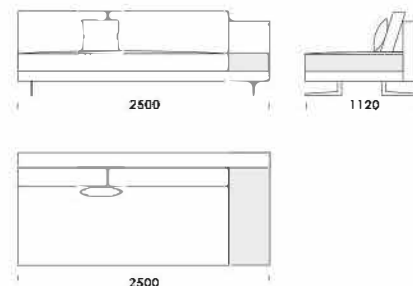

Stredové sedadlo s policou 1

cena: 1607 €