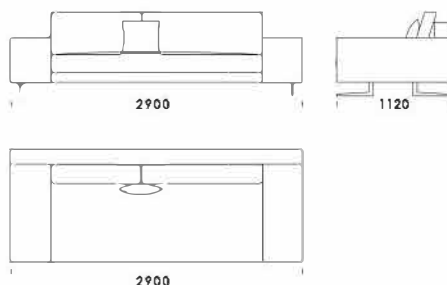

Technické rozmery (mm)

Celková výška	730 830 s vankúšom
Výška sedadla	410
Šírka laktovej opierky (úzka) / (široká)	200 / (široká) 400
Celková hĺbka	1120
Hĺbka sedadla	500-750
Šírka police	400
Výška laktovej opierky	580
Výška nôh	140

cena: 1529 €

Technické rozmery (mm)

Celková výška	730 830 s vankúšom
Výška sedadla	410
Šírka laktovej opierky (úzka) 200 / (široká) 400	
Celková hĺbka	1120
Hĺbka sedadla	500-750
Šírka police	400
Výška laktovej opierky	580
Výška nôh	140

cena: 1629 €

Stredové sedadlo 1 cena: 1011 €

Stredové sedadlo 2 cena: 1089 €

Stredové sedadlo 3 cena: 1218 €

Polostrov

cena: 1348 €

Technické rozmery (mm)

Celková výška	730 830 s vankúšom
Výška sedadla	410
Šírka laktovej opierky (úzka) 200 / (široká) 400	
Celková hĺbka	1120
Hĺbka sedadla	500-750
Šírka police	400
Výška laktovej opierky	580
Výška nôh	140

Puf 2 cena: 726 €

Puf 3 cena: 855 €

Technické rozmery (mm)

Celková výška	730 830 s vankúšom
Výška sedadla	410
Šírka laktfovej opierky (úzka) 200 / (široká) 400	
Celková hĺbka	1120
Hĺbka sedadla	500-750
Šírka police	400
Výška laktfovej opierky	580
Výška nôh	140