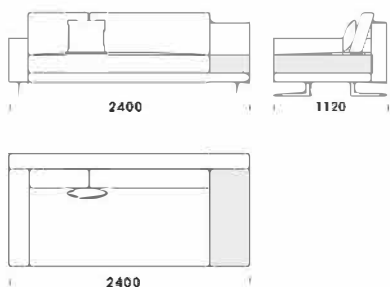

cena: 1529 €

Technické rozmery (mm)

Celková výška	730 830 s vankúšom
Výška sedadla	410
Šírka laktovej opierky (úzka) 200 / (široká) 400	
Celková hĺbka	1120
Hĺbka sedadla	500-750
Šírka police	400
Výška laktovej opierky	580
Výška nôh	140

Rohová pohovka MYSTIC

Sedadlo C1 s policou

cena: 1478 €

Sedadlo C2 s policou

cena: 1529 €

Sedadlo C3 s policou

cena: 1607 €

Sedadlo C4 s policou

cena: 1629 €

Stredové sedadlo 1 cena: 1011 €

Stredové sedadlo 2 cena: 1089 €

Stredové sedadlo 3 cena: 1218 €

Polostrov

cena: 1348 €

Technické rozmery (mm)

Celková výška	730 830 s vankúšom
Výška sedadla	410
Šírka laktovej opierky (úzka) 200 / (široká) 400	
Celková hĺbka	1120
Hĺbka sedadla	500-750
Šírka police	400
Výška laktovej opierky	580
Výška nôh	140

Puf 2 cena: 726 €

Puf 3 cena: 855 €

Technické rozmery (mm)

Celková výška	730 830 s vankúšom
Výška sedadla	410
Šírka laktfovej opierky (úzka) 200 / (široká) 400	
Celková hĺbka	1120
Hĺbka sedadla	500-750
Šírka police	400
Výška laktfovej opierky	580
Výška nôh	140