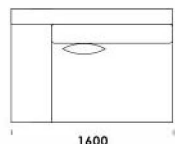

Sedadlo B3

cena: 1426 €