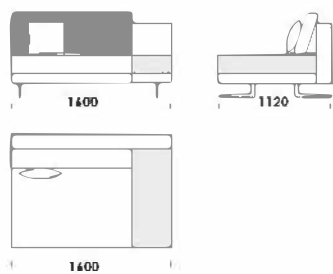

cena: 1529 €

Technické rozmery (mm)

Celková výška	730 830 s vankúšom
Výška sedadla	410
Šírka laktovej opierky (úzka) 200 / (široká) 400	
Celková hĺbka	1120
Hĺbka sedadla	500-750
Šírka police	400
Výška laktovej opierky	580
Výška nôh	140

cena: 1629 €

Stredové sedadlo 1 cena: 1011 €

Stredové sedadlo 2 cena: 1089 €

Stredové sedadlo 3 cena: 1218 €

Polostrov

cena: 1348 €

Technické rozmery (mm)

Celková výška	730 830 s vankúšom
Výška sedadla	410
Šírka laktovej opierky (úzka) 200 / (široká) 400	
Celková hĺbka	1120
Hĺbka sedadla	500-750
Šírka police	400
Výška laktovej opierky	580
Výška nôh	140

Rohová pohovka MYSTIC

Stredové sedadlo s policou 1

cena: 1426 €

Stredové sedadlo s policou 1

cena: 1478 €

Stredové sedadlo s policou 1

cena: 1555 €

Stredové sedadlo s policou 1

Puf 2 cena: 726 €

Puf 3 cena: 855 €

Technické rozmery (mm)

Celková výška	730 830 s vankúšom
Výška sedadla	410
Šírka laktfovej opierky (úzka) 200 / (široká) 400	
Celková hĺbka	1120
Hĺbka sedadla	500-750
Šírka police	400
Výška laktfovej opierky	580
Výška nôh	140