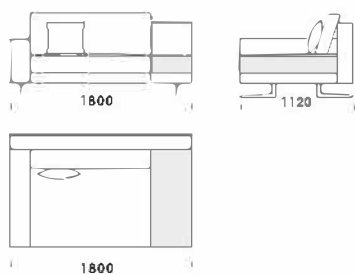

Rohová pohovka MYSTIC

cena: 1478 €