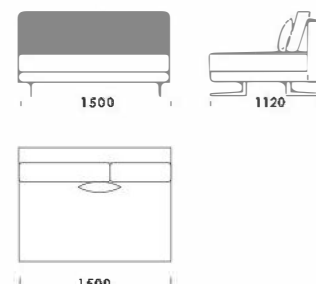

cena: 1529 €

Technické rozmery (mm)

Celková výška	730 830 s vankúšom
Výška sedadla	410
Šírka laktovej opierky (úzka) 200 / (široká) 400	
Celková hĺbka	1120
Hĺbka sedadla	500-750
Šírka police	400
Výška laktovej opierky	580
Výška nôh	140

cena: 1629 €

Stredové sedadlo 1 cena: 1011 €

Stredové sedadlo 2 cena: 1089 €

Stredové sedadlo 3 cena: 1218 €

Polostrov

cena: 1348 €

Technické rozmery (mm)

Celková výška	730 830 s vankúšom
Výška sedadla	410
Šírka laktovej opierky (úzka) 200 / (široká) 400	
Celková hĺbka	1120
Hĺbka sedadla	500-750
Šírka police	400
Výška laktovej opierky	580
Výška nôh	140

Rohová pohovka MYSTIC

Stredové sedadlo s policou 1

cena: 1426 €

Stredové sedadlo s policou 1

cena: 1478 €

Stredové sedadlo s policou 1

cena: 1555 €

Stredové sedadlo s policou 1