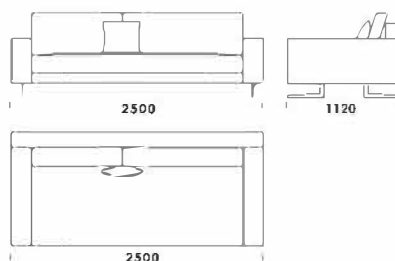

Pohovka 4 cena: 1711 €