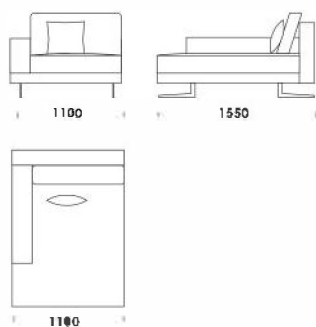

Rohová pohovka MYSTIC