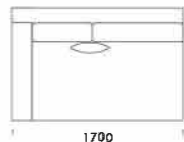

Technické rozmery (mm)

Celková výška	730 830 s vankúšom
Výška sedadla	410
Šírka laktovej opierky (úzka) / (široká)	200 / (široká) 400
Celková hĺbka	1120
Hĺbka sedadla	500-750
Šírka police	400
Výška laktovej opierky	580
Výška nôh	140

Rohová pohovka MYSTIC

Sedadlo A1

cena: 1348 €

Sedadlo A2

cena: 1400 €

Sedadlo A3

cena: 1452 €

Sedadlo A4

cena: 1529 €

Technické rozmery (mm)

Celková výška	730 830 s vankúšom
Výška sedadla	410
Šírka laktovej opierky (úzka) 200 / (široká) 400	
Celková hĺbka	1120
Hĺbka sedadla	500-750
Šírka police	400
Výška laktovej opierky	580
Výška nôh	140

cena: 1629 €

Stredové sedadlo 1 cena: 1011 €

Stredové sedadlo 2 cena: 1089 €

Stredové sedadlo 3 cena: 1218 €

Polostrov

cena: 1348 €

Technické rozmery (mm)

Celková výška	730 830 s vankúšom
Výška sedadla	410
Šírka laktovej opierky (úzka) 200 / (široká) 400	
Celková hĺbka	1120
Hĺbka sedadla	500-750
Šírka police	400
Výška laktovej opierky	580
Výška nôh	140