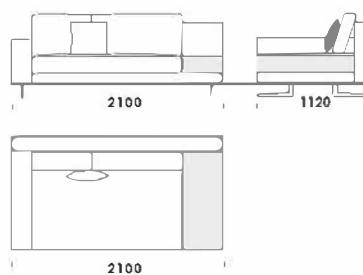

cena: 1529 €

Technické rozmery (mm)

Celková výška	730 830 s vankúšom
Výška sedadla	410
Šírka laktovej opierky (úzka) 200 / (široká) 400	
Celková hĺbka	1120
Hĺbka sedadla	500-750
Šírka police	400
Výška laktovej opierky	580
Výška nôh	140

Rohová pohovka MYSTIC

Sedadlo C1 s policou

cena: 1478 €

Sedadlo C2 s policou

cena: 1529 €

Sedadlo C3 s policou

cena: 1607 €

Sedadlo C4 s policou

cena: 1629 €

Stredové sedadlo 1 cena: 1011 €

Stredové sedadlo 2 cena: 1089 €

Stredové sedadlo 3 cena: 1218 €

Polostrov

cena: 1348 €

Technické rozmery (mm)

Celková výška	730 830 s vankúšom
Výška sedadla	410
Šírka laktovej opierky (úzka) 200 / (široká) 400	
Celková hĺbka	1120
Hĺbka sedadla	500-750
Šírka police	400
Výška laktovej opierky	580
Výška nôh	140

Puf 2 cena: 726 €

Puf 3 cena: 855 €

Technické rozmery (mm)

Celková výška	730 830 s vankúšom
Výška sedadla	410
Šírka laktfovej opierky (úzka) 200 / (široká) 400	
Celková hĺbka	1120
Hĺbka sedadla	500-750
Šírka police	400
Výška laktfovej opierky	580
Výška nôh	140