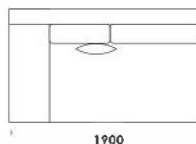

Technické rozmery (mm)

Celková výška	730 830 s vankúšom
Výška sedadla	410
Šírka laktovej opierky (úzka) / (široká)	200 / (široká) 400
Celková hĺbka	1120
Hĺbka sedadla	500-750
Šírka police	400
Výška laktovej opierky	580
Výška nôh	140

cena: 1503 €

Sedadlo B1

cena: 1426 €

Sedadlo B2

cena: 1478 €

Sedadlo B3

cena: 1504 €

Sedadlo B4

cena: 1529 €

Technické rozmery (mm)

Celková výška	730 830 s vankúšom
Výška sedadla	410
Šírka laktovej opierky (úzka) 200 / (široká) 400	
Celková hĺbka	1120
Hĺbka sedadla	500-750
Šírka police	400
Výška laktovej opierky	580
Výška nôh	140

cena: 1629 €

Stredové sedadlo 1 cena: 1011 €

Stredové sedadlo 2 cena: 1089 €

Stredové sedadlo 3 cena: 1218 €

Polostrov

cena: 1348 €

Technické rozmery (mm)

Celková výška	730 830 s vankúšom
Výška sedadla	410
Šírka laktovej opierky (úzka) 200 / (široká) 400	
Celková hĺbka	1120
Hĺbka sedadla	500-750
Šírka police	400
Výška laktovej opierky	580
Výška nôh	140