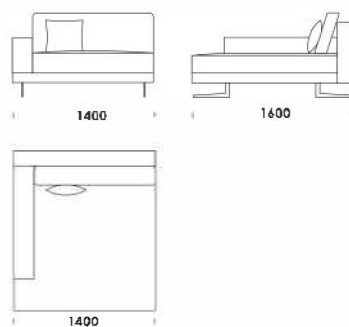

Rohová pohovka MYSTIC

Technické rozmery (mm)

Celková výška	730 | 830 s vankúšom
Výška sedadla	410
Šírka laktfovej opierky (úzka) 200 / (široká) 400	
Celková hĺbka	1120
Hĺbka sedadla	500-750
Šírka police	400
Výška laktfovej opierky	580
Výška nôh	140