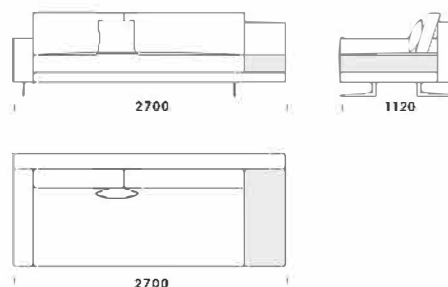

cena: 1529 €

Technické rozmery (mm)

Celková výška	730 830 s vankúšom
Výška sedadla	410
Šírka laktovej opierky (úzka) 200 / (široká) 400	
Celková hĺbka	1120
Hĺbka sedadla	500-750
Šírka police	400
Výška laktovej opierky	580
Výška nôh	140

Rohová pohovka MYSTIC

Sedadlo C1 s policou

cena: 1478 €

Sedadlo C2 s policou

cena: 1529 €

Sedadlo C3 s policou

cena: 1607 €

Sedadlo C4 s policou

cena: 1629 €

Stredové sedadlo 1 cena: 1011 €

Stredové sedadlo 2 cena: 1089 €

Stredové sedadlo 3 cena: 1218 €

Polostrov

cena: 1348 €

Technické rozmery (mm)

Celková výška	730 830 s vankúšom
Výška sedadla	410
Šírka laktovej opierky (úzka) 200 / (široká) 400	
Celková hĺbka	1120
Hĺbka sedadla	500-750
Šírka police	400
Výška laktovej opierky	580
Výška nôh	140

Puf 2 cena: 726 €

Puf 3 cena: 855 €

Technické rozmery (mm)

Celková výška	730 830 s vankúšom
Výška sedadla	410
Šírka laktfovej opierky (úzka) 200 / (široká) 400	
Celková hĺbka	1120
Hĺbka sedadla	500-750
Šírka police	400
Výška laktfovej opierky	580
Výška nôh	140