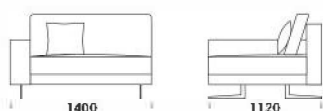

Rohová pohovka MYSTIC

Sedadlo A1

cena: 1348 €