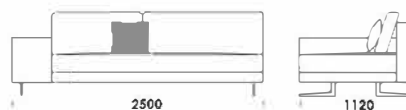

cena: 1503 €

Sedadlo B1

cena: 1426 €

Sedadlo B2

cena: 1478 €

Sedadlo B3

cena: 1504 €

Sedadlo B4

cena: 1529 €

Technické rozmery (mm)

Celková výška	730 830 s vankúšom
Výška sedadla	410
Šírka laktovej opierky (úzka) 200 / (široká) 400	
Celková hĺbka	1120
Hĺbka sedadla	500-750
Šírka police	400
Výška laktovej opierky	580
Výška nôh	140

Rohová pohovka MYSTIC

Sedadlo C1 s policou

cena: 1478 €

Sedadlo C2 s policou

cena: 1529 €

Sedadlo C3 s policou

cena: 1607 €

Sedadlo C4 s policou

cena: 1629 €

Stredové sedadlo 1 cena: 1011 €

Stredové sedadlo 2 cena: 1089 €

Stredové sedadlo 3 cena: 1218 €

Polostrov

cena: 1348 €

Technické rozmery (mm)

Celková výška	730 830 s vankúšom
Výška sedadla	410
Šírka laktovej opierky (úzka) 200 / (široká) 400	
Celková hĺbka	1120
Hĺbka sedadla	500-750
Šírka police	400
Výška laktovej opierky	580
Výška nôh	140