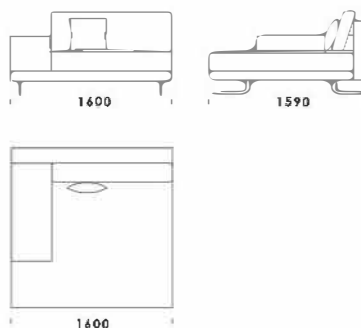

Ležadlo 4 (široká laktfová opierka) cena: 1477 €