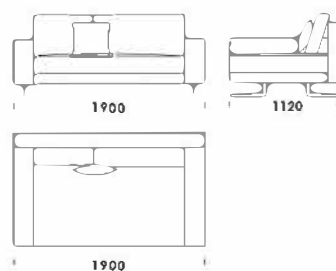

Pohovka 2 cena: 1529 €