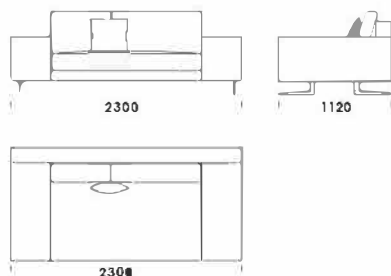

Pohovka B1 cena: 1711 €