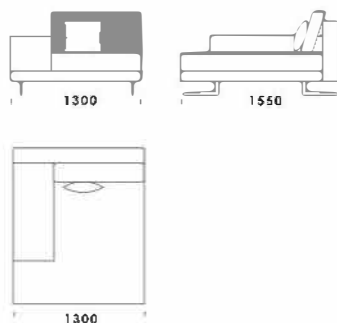

Ležadlo 3 (široká laktfová opierka) cena: 1400 €