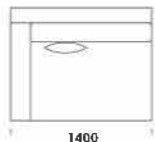

Rohová pohovka MYSTIC

Sedadlo A1

cena: 1348 €