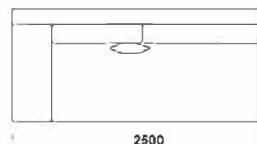

cena: 1503 €

Sedadlo B1

cena: 1426 €

Sedadlo B2

cena: 1478 €

Sedadlo B3

cena: 1504 €

Sedadlo B4

cena: 1529 €

Technické rozmery (mm)

Celková výška	730 830 s vankúšom
Výška sedadla	410
Šírka laktovej opierky (úzka) 200 / (široká) 400	
Celková hĺbka	1120
Hĺbka sedadla	500-750
Šírka police	400
Výška laktovej opierky	580
Výška nôh	140

cena: 1629 €

Stredové sedadlo 1 cena: 1011 €

Stredové sedadlo 2 cena: 1089 €

Stredové sedadlo 3 cena: 1218 €

Polostrov

cena: 1348 €

Technické rozmery (mm)

Celková výška	730 830 s vankúšom
Výška sedadla	410
Šírka laktovej opierky (úzka) 200 / (široká) 400	
Celková hĺbka	1120
Hĺbka sedadla	500-750
Šírka police	400
Výška laktovej opierky	580
Výška nôh	140

Puf 2 cena: 726 €

Puf 3 cena: 855 €

Technické rozmery (mm)

Celková výška	730 830 s vankúšom
Výška sedadla	410
Šírka laktfovej opierky (úzka) 200 / (široká) 400	
Celková hĺbka	1120
Hĺbka sedadla	500-750
Šírka police	400
Výška laktfovej opierky	580
Výška nôh	140