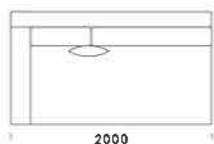

Technické rozmery (mm)

Celková výška	730 830 s vankúšom
Výška sedadla	410
Šírka laktovej opierky (úzka) / (široká)	200 / (široká) 400
Celková hĺbka	1120
Hĺbka sedadla	500-750
Šírka police	400
Výška laktovej opierky	580
Výška nôh	140

Rohová pohovka MYSTIC

Sedadlo A1

cena: 1348 €

Sedadlo A2

cena: 1400 €

Sedadlo A3

cena: 1452 €

Sedadlo A4

cena: 1503 €

Sedadlo B1

cena: 1426 €

Sedadlo B2

cena: 1478 €

Sedadlo B3

cena: 1504 €

Sedadlo B4

cena: 1529 €

Technické rozmery (mm)

Celková výška	730 830 s vankúšom
Výška sedadla	410
Šírka laktovej opierky (úzka) 200 / (široká) 400	
Celková hĺbka	1120
Hĺbka sedadla	500-750
Šírka police	400
Výška laktovej opierky	580
Výška nôh	140