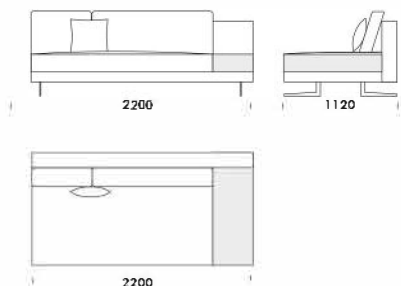

cena: 1529 €

Technické rozmery (mm)

Celková výška	730 830 s vankúšom
Výška sedadla	410
Šírka laktovej opierky (úzka) 200 / (široká) 400	
Celková hĺbka	1120
Hĺbka sedadla	500-750
Šírka police	400
Výška laktovej opierky	580
Výška nôh	140

cena: 1629 €

Stredové sedadlo 1 cena: 1011 €

Stredové sedadlo 2 cena: 1089 €

Stredové sedadlo 3 cena: 1218 €

Polostrov

cena: 1348 €

Technické rozmery (mm)

Celková výška	730 830 s vankúšom
Výška sedadla	410
Šírka laktovej opierky (úzka) 200 / (široká) 400	
Celková hĺbka	1120
Hĺbka sedadla	500-750
Šírka police	400
Výška laktovej opierky	580
Výška nôh	140

Rohová pohovka MYSTIC

Stredové sedadlo s policou 1

cena: 1426 €

Stredové sedadlo s policou 1

cena: 1478 €

Stredové sedadlo s policou 1

cena: 1555 €

Stredové sedadlo s policou 1

Celková výška	730 830 s vankúšom
Výška sedadla	410
Šírka laktovej opierky (úzka) 200 / (široká) 400	
Celková hĺbka	1120
Hĺbka sedadla	500-750
Šírka police	400
Výška laktovej opierky	580
Výška nôh	140

Rohová pohovka MYSTIC