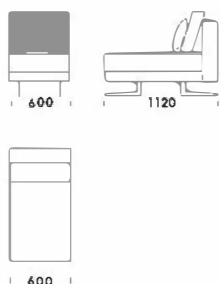

Technické rozmery (mm)

Celková výška	730 830 s vankúšom
Výška sedadla	410
Šírka laktovej opierky (úzka) / (široká)	200 / (široká) 400
Celková hĺbka	1120
Hĺbka sedadla	500-750
Šírka police	400
Výška laktovej opierky	580
Výška nôh	140

cena: 1529 €

Technické rozmery (mm)

Celková výška	730 830 s vankúšom
Výška sedadla	410
Šírka laktovej opierky (úzka) 200 / (široká) 400	
Celková hĺbka	1120
Hĺbka sedadla	500-750
Šírka police	400
Výška laktovej opierky	580
Výška nôh	140

Rohová pohovka MYSTIC

Sedadlo C1 s policou

cena: 1478 €

Sedadlo C2 s policou

cena: 1529 €

Sedadlo C3 s policou

cena: 1607 €

Sedadlo C4 s policou

cena: 1629 €

Stredové sedadlo 1 cena: 1011 €

Stredové sedadlo 2 cena: 1089 €

Stredové sedadlo 3 cena: 1218 €

Polostrov

cena: 1348 €

Technické rozmery (mm)

Celková výška	730 830 s vankúšom
Výška sedadla	410
Šírka laktovej opierky (úzka) 200 / (široká) 400	
Celková hĺbka	1120
Hĺbka sedadla	500-750
Šírka police	400
Výška laktovej opierky	580
Výška nôh	140