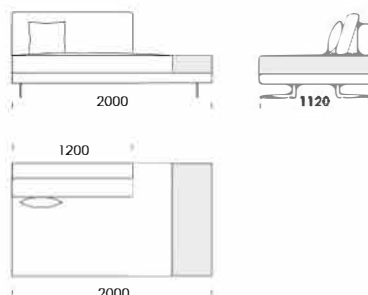

cena: 1529 €

Technické rozmery (mm)

Celková výška	730 830 s vankúšom
Výška sedadla	410
Šírka laktovej opierky (úzka) 200 / (široká) 400	
Celková hĺbka	1120
Hĺbka sedadla	500-750
Šírka police	400
Výška laktovej opierky	580
Výška nôh	140

cena: 1629 €

Stredové sedadlo 1 cena: 1011 €

Stredové sedadlo 2 cena: 1089 €

Stredové sedadlo 3 cena: 1218 €

Polostrov

cena: 1348 €

Technické rozmery (mm)

Celková výška	730 830 s vankúšom
Výška sedadla	410
Šírka laktovej opierky (úzka) 200 / (široká) 400	
Celková hĺbka	1120
Hĺbka sedadla	500-750
Šírka police	400
Výška laktovej opierky	580
Výška nôh	140

Rohová pohovka MYSTIC

Stredové sedadlo s policou 1

cena: 1426 €

Stredové sedadlo s policou 1

cena: 1478 €

Stredové sedadlo s policou 1

cena: 1555 €

Stredové sedadlo s policou 1

Puf 2 cena: 726 €

Puf 3 cena: 855 €

Technické rozmery (mm)

Celková výška	730 830 s vankúšom
Výška sedadla	410
Šírka laktfovej opierky (úzka) 200 / (široká) 400	
Celková hĺbka	1120
Hĺbka sedadla	500-750
Šírka police	400
Výška laktfovej opierky	580
Výška nôh	140