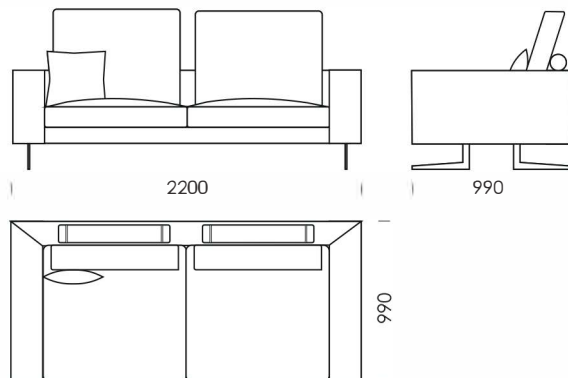

cena: 1514 €