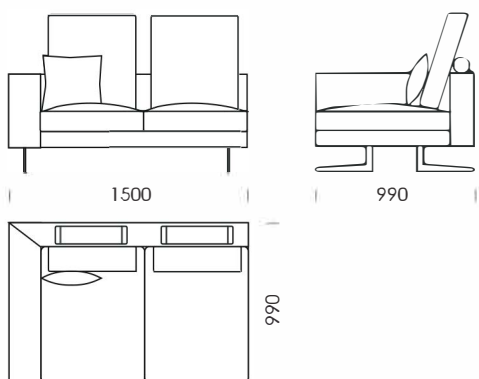

cena: 1635 €

Sedadlo 1

cena: 1260 €

Sedadlo 2

cena: 1308 €

Technické rozmery (mm)

Celková výška s vankúšom	950
Výška sedadla	380
Výška laktovej opierky	620
Šírka laktovej opierky	200
Celková hĺbka	990
Hĺbka sedadla	860 600
Výška nôh	160
Priemer hriadeľa	140

Ležadlo 2

cena: 1248 €

Ležadlo 3

cena: 1296 €

Technické rozmery (mm)

Celková výška s vankúšom	950
Výška sedadla	380
Výška laktovej opierky	620
Šírka laktovej opierky	200
Celková hĺbka	990
Hĺbka sedadla	860 600
Výška nôh	160
Priemer hriadeľa	140

Technické rozmery (mm)

Celková výška s vankúšom	950
Výška sedadla	380
Výška laktovej opierky	620
Šírka laktovej opierky	200
Celková hĺbka	990
Hĺbka sedadla	860 600
Výška nôh	160
Priemer hriadeľa	140

Všetky ponúkané produkty môžete objednať aj vo forme zrkadlového odrazu.