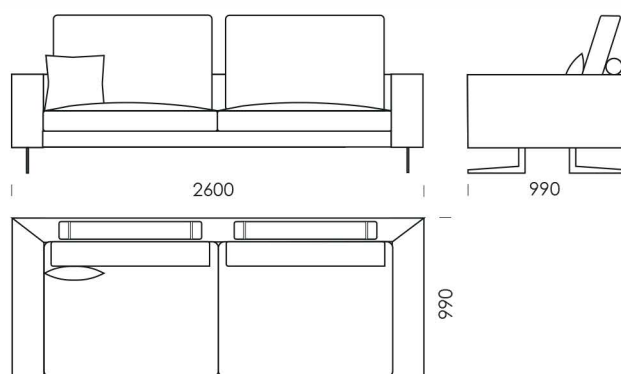

cena: 1635 €

Sedadlo 1

cena: 1260 €

Sedadlo 2

cena: 1308 €

Technické rozmery (mm)

Celková výška s vankúšom	950
Výška sedadla	380
Výška laktovej opierky	620
Šírka laktovej opierky	200
Celková hĺbka	990
Hĺbka sedadla	860 600
Výška nôh	160
Priemer hriadeľa	140

Ležadlo 2

cena: 1248 €

Ležadlo 3

cena: 1296 €

Technické rozmery (mm)

Celková výška s vankúšom	950
Výška sedadla	380
Výška laktovej opierky	620
Šírka laktovej opierky	200
Celková hĺbka	990
Hĺbka sedadla	860 600
Výška nôh	160
Priemer hriadeľa	140

Technické rozmery (mm)

Celková výška s vankúšom	950
Výška sedadla	380
Výška laktovej opierky	620
Šírka laktovej opierky	200
Celková hĺbka	990
Hĺbka sedadla	860 600
Výška nôh	160
Priemer hriadeľa	140

Všetky ponúkané produkty môžete objednať aj vo forme zrkadlového odrazu.