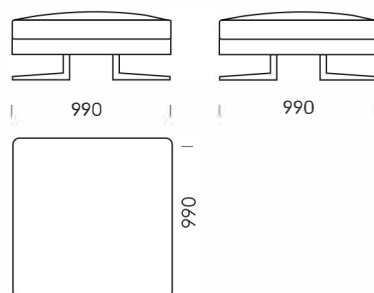

cena: 1635 €

Sedadlo 1

cena: 1260 €

Sedadlo 2

cena: 1308 €

Technické rozmery (mm)

Celková výška s vankúšom	950
Výška sedadla	380
Výška laktovej opierky	620
Šírka laktovej opierky	200
Celková hĺbka	990
Hĺbka sedadla	860 600
Výška nôh	160
Priemer hriadeľa	140

Ležadlo 2

cena: 1248 €

Ležadlo 3

cena: 1296 €

Technické rozmery (mm)

Celková výška s vankúšom	950
Výška sedadla	380
Výška laktovej opierky	620
Šírka laktovej opierky	200
Celková hĺbka	990
Hĺbka sedadla	860 600
Výška nôh	160
Priemer hriadeľa	140

Všetky ponúkané produkty môžete objednať aj vo forme zrkadlového odrazu.

Rohová pohovka NOLA

Rohový prvok

cena: 1260 €

Puf 1

cena: 606 €

Puf 2

cena: 678 €

Technické rozmery (mm)

Celková výška s vankúšom	950
Výška sedadla	380
Výška laktovej opierky	620
Šírka laktovej opierky	200
Celková hĺbka	990
Hĺbka sedadla	860 600
Výška nôh	160
Priemer hriadeľa	140

Všetky ponúkané produkty môžete objednať aj vo forme zrkadlového odrazu.