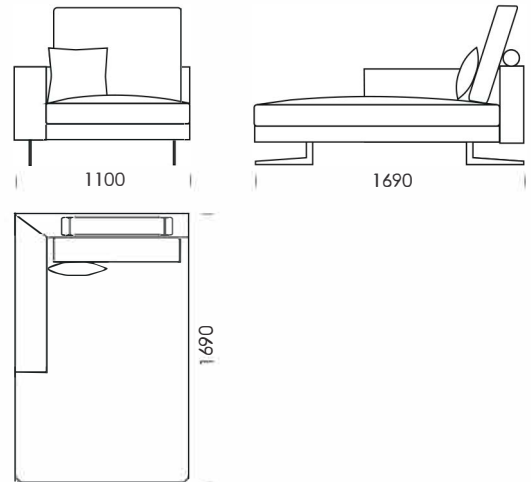

cena: 1635 €

Sedadlo 1

cena: 1260 €

Sedadlo 2

cena: 1308 €

Technické rozmery (mm)

Celková výška s vankúšom	950
Výška sedadla	380
Výška laktovej opierky	620
Šírka laktovej opierky	200
Celková hĺbka	990
Hĺbka sedadla	860 600
Výška nôh	160
Priemer hriadeľa	140

Všetky ponúkané produkty môžete objednať aj vo forme zrkadlového odrazu.

Rohová pohovka NOLA

Sedadlo 3

cena: 1332 €

Sedadlo 4

cena: 1393 €

Ležadlo 1

cena: 1211 €

Ležadlo 2

cena: 1248 €

Ležadlo 3

cena: 1296 €

Technické rozmery (mm)

Celková výška s vankúšom	950
Výška sedadla	380
Výška laktovej opierky	620
Šírka laktovej opierky	200
Celková hĺbka	990
Hĺbka sedadla	860 600
Výška nôh	160
Priemer hriadeľa	140

Technické rozmery (mm)

Celková výška s vankúšom	950
Výška sedadla	380
Výška laktovej opierky	620
Šírka laktovej opierky	200
Celková hĺbka	990
Hĺbka sedadla	860 600
Výška nôh	160
Priemer hriadeľa	140

Všetky ponúkané produkty môžete objednať aj vo forme zrkadlového odrazu.