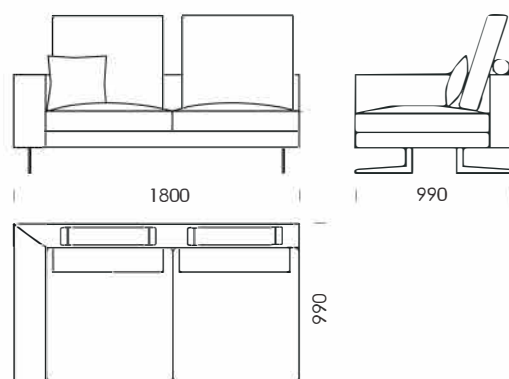

cena: 1635 €

Sedadlo 1

cena: 1260 €

Sedadlo 2

cena: 1308 €

Technické rozmery (mm)

Celková výška s vankúšom	950
Výška sedadla	380
Výška laktovej opierky	620
Šírka laktovej opierky	200
Celková hĺbka	990
Hĺbka sedadla	860 600
Výška nôh	160
Priemer hriadeľa	140

Ležadlo 2

cena: 1248 €

Ležadlo 3

cena: 1296 €

Technické rozmery (mm)

Celková výška s vankúšom	950
Výška sedadla	380
Výška laktovej opierky	620
Šírka laktovej opierky	200
Celková hĺbka	990
Hĺbka sedadla	860 600
Výška nôh	160
Priemer hriadeľa	140

Technické rozmery (mm)

Celková výška s vankúšom	950
Výška sedadla	380
Výška laktovej opierky	620
Šírka laktovej opierky	200
Celková hĺbka	990
Hĺbka sedadla	860 600
Výška nôh	160
Priemer hriadeľa	140

Všetky ponúkané produkty môžete objednať aj vo forme zrkadlového odrazu.