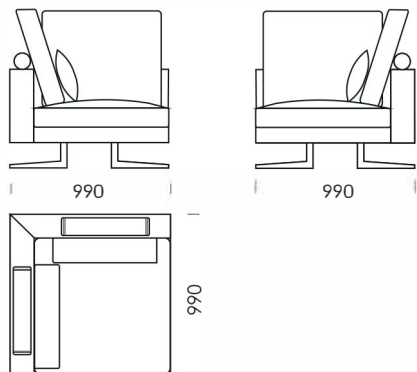

Rohová pohovka NOLA

Rohový prvok

cena: 1260 €