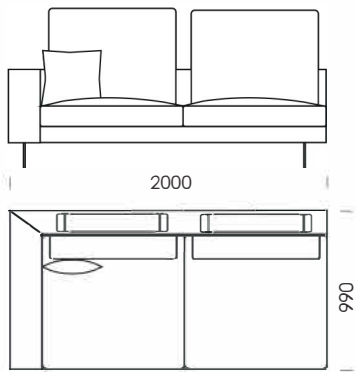

Rohová pohovka NOLA

Sedadlo 3

cena: 1332 €