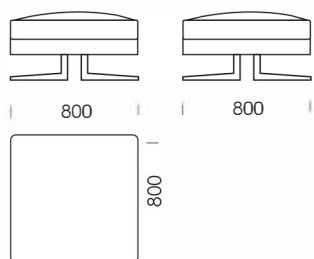

cena: 1635 €

Sedadlo 1

cena: 1260 €

Sedadlo 2

cena: 1308 €

Technické rozmery (mm)

Celková výška s vankúšom	950
Výška sedadla	380
Výška laktovej opierky	620
Šírka laktovej opierky	200
Celková hĺbka	990
Hĺbka sedadla	860 600
Výška nôh	160
Priemer hriadeľa	140

Ležadlo 2

cena: 1248 €

Ležadlo 3

cena: 1296 €

Technické rozmery (mm)

Celková výška s vankúšom	950
Výška sedadla	380
Výška laktovej opierky	620
Šírka laktovej opierky	200
Celková hĺbka	990
Hĺbka sedadla	860 600
Výška nôh	160
Priemer hriadeľa	140

Všetky ponúkané produkty môžete objednať aj vo forme zrkadlového odrazu.

Rohová pohovka NOLA

Rohový prvok

cena: 1260 €

Puf 1

cena: 606 €

Puf 2

cena: 678 €

Technické rozmery (mm)

Celková výška s vankúšom	950
Výška sedadla	380
Výška laktovej opierky	620
Šírka laktovej opierky	200
Celková hĺbka	990
Hĺbka sedadla	860 600
Výška nôh	160
Priemer hriadeľa	140

Všetky ponúkané produkty môžete objednať aj vo forme zrkadlového odrazu.