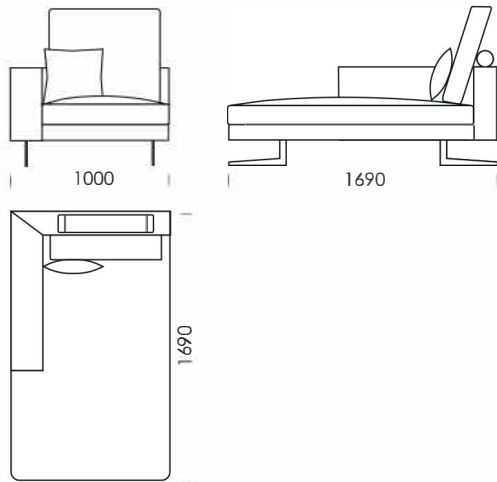

cena: 1635 €

Sedadlo 1

cena: 1260 €

Sedadlo 2

cena: 1308 €

Technické rozmery (mm)

Celková výška s vankúšom	950
Výška sedadla	380
Výška laktovej opierky	620
Šírka laktovej opierky	200
Celková hĺbka	990
Hĺbka sedadla	860 600
Výška nôh	160
Priemer hriadeľa	140

Všetky ponúkané produkty môžete objednať aj vo forme zrkadlového odrazu.

Rohová pohovka NOLA

Sedadlo 3

cena: 1332 €

Sedadlo 4

cena: 1393 €

Ležadlo 1

cena: 1211 €

Ležadlo 2

cena: 1248 €

Ležadlo 3

cena: 1296 €

Technické rozmery (mm)

Celková výška s vankúšom	950
Výška sedadla	380
Výška laktovej opierky	620
Šírka laktovej opierky	200
Celková hĺbka	990
Hĺbka sedadla	860 600
Výška nôh	160
Priemer hriadeľa	140

Technické rozmery (mm)

Celková výška s vankúšom	950
Výška sedadla	380
Výška laktovej opierky	620
Šírka laktovej opierky	200
Celková hĺbka	990
Hĺbka sedadla	860 600
Výška nôh	160
Priemer hriadeľa	140

Všetky ponúkané produkty môžete objednať aj vo forme zrkadlového odrazu.