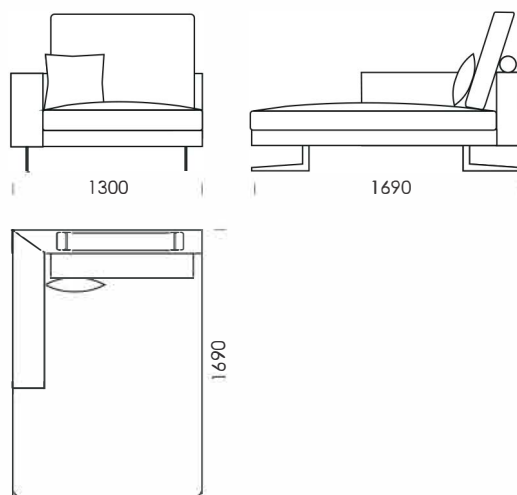

cena: 1635 €

Sedadlo 1

cena: 1260 €

Sedadlo 2

cena: 1308 €

Technické rozmery (mm)

Celková výška s vankúšom	950
Výška sedadla	380
Výška laktovej opierky	620
Šírka laktovej opierky	200
Celková hĺbka	990
Hĺbka sedadla	860 600
Výška nôh	160
Priemer hriadeľa	140

Všetky ponúkané produkty môžete objednať aj vo forme zrkadlového odrazu.

Rohová pohovka NOLA

Sedadlo 3

cena: 1332 €

Sedadlo 4

cena: 1393 €

Ležadlo 1

cena: 1211 €

Ležadlo 2

cena: 1248 €

Ležadlo 3

cena: 1296 €

Technické rozmery (mm)

Celková výška s vankúšom	950
Výška sedadla	380
Výška laktovej opierky	620
Šírka laktovej opierky	200
Celková hĺbka	990
Hĺbka sedadla	860 600
Výška nôh	160
Priemer hriadeľa	140

Technické rozmery (mm)

Celková výška s vankúšom	950
Výška sedadla	380
Výška laktovej opierky	620
Šírka laktovej opierky	200
Celková hĺbka	990
Hĺbka sedadla	860 600
Výška nôh	160
Priemer hriadeľa	140

Všetky ponúkané produkty môžete objednať aj vo forme zrkadlového odrazu.