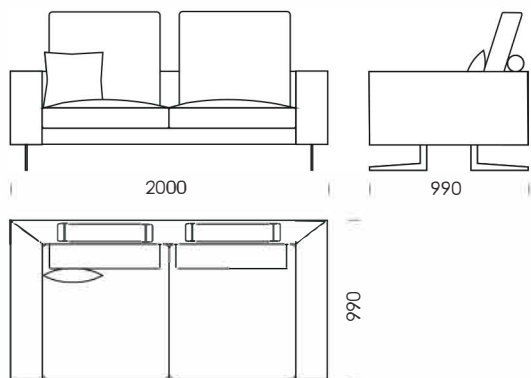

Rohová pohovka NOLA

Pohovka 1

cena: 1453 €

Pohovka 2