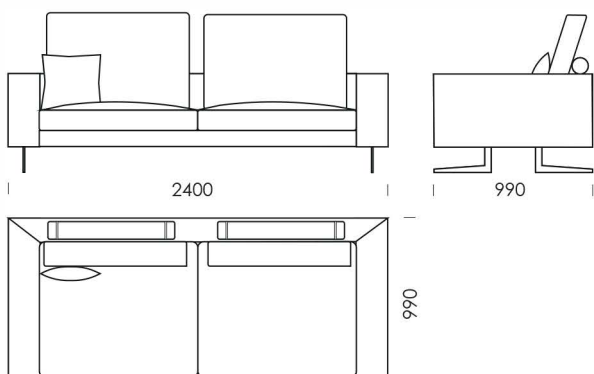

Pohovka 3

cena: 1575 €