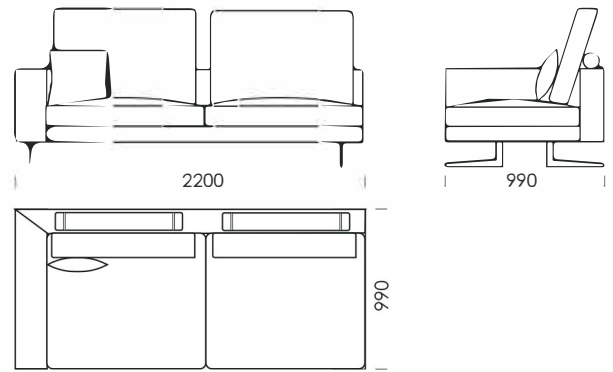

cena: 1635 €

Sedadlo 1

cena: 1260 €

Sedadlo 2

cena: 1308 €

Technické rozmery (mm)

Celková výška s vankúšom	950
Výška sedadla	380
Výška laktovej opierky	620
Šírka laktovej opierky	200
Celková hĺbka	990
Hĺbka sedadla	860 600
Výška nôh	160
Priemer hriadeľa	140

Všetky ponúkané produkty môžete objednať aj vo forme zrkadlového odrazu.

Rohová pohovka NOLA

Sedadlo 3

cena: 1332 €

Sedadlo 4

cena: 1393 €

Ležadlo 1

cena: 1211 €

Ležadlo 2

cena: 1248 €

Ležadlo 3

cena: 1296 €

Technické rozmery (mm)

Celková výška s vankúšom	950
Výška sedadla	380
Výška laktovej opierky	620
Šírka laktovej opierky	200
Celková hĺbka	990
Hĺbka sedadla	860 600
Výška nôh	160
Priemer hriadeľa	140

Technické rozmery (mm)

Celková výška s vankúšom	950
Výška sedadla	380
Výška laktovej opierky	620
Šírka laktovej opierky	200
Celková hĺbka	990
Hĺbka sedadla	860 600
Výška nôh	160
Priemer hriadeľa	140

Všetky ponúkané produkty môžete objednať aj vo forme zrkadlového odrazu.