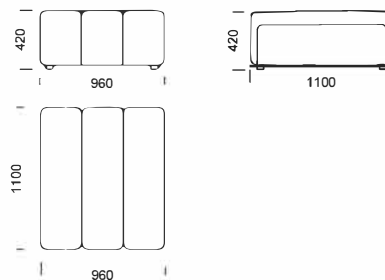

Rohová pohovka NONU

Středné sedadlo 1

cena: **969 €**

Středné sedadlo 2

cena: **1 211 €**

Středné sedadlo 3

cena: **1 453 €**

Puf 1

cena: **727 €**

Puf 2

cena: **774 €**

Rohový prvok 45°

cena: **1 163 €**

Rohový prvok

cena: **2 325 €**

Technické rozmery (mm)

Celková výška	750
Výška sedadla	420
Celková hĺbka	1100
Hĺbka sedadla	700-740
Výška nôh	40

Všetky ponúkané produkty môžete objednať aj vo forme zrkadlového odrazu.