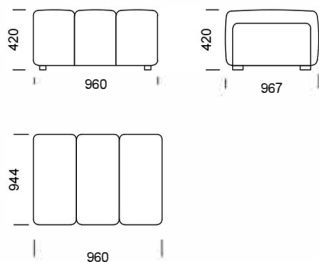

Rohová pohovka NONU

Středné sedadlo 1

cena: **969 €**

Středné sedadlo 2

cena: **1 211 €**

Středné sedadlo 3

cena: **1 453 €**

Puf 1

cena: **727 €**

Puf 2

cena: **774 €**

Rohový prvok 45°

cena: **1 163 €**

Rohový prvok

cena: **2 325 €**

Technické rozmery (mm)

Celková výška	750
Výška sedadla	420
Celková hĺbka	1100
Hĺbka sedadla	700-740
Výška nôh	40

Všetky ponúkané produkty môžete objednať aj vo forme zrkadlového odrazu.