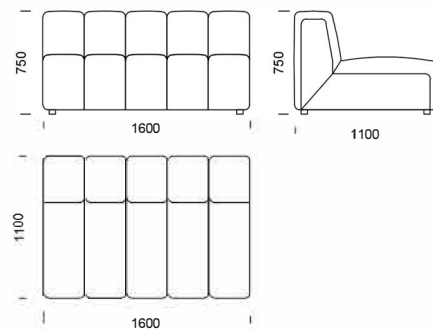

Rohová pohovka NONU

Středné sedadlo 1

cena: **969 €**

Středné sedadlo 2

cena: **1 211 €**

Středné sedadlo 3

cena: **1 453 €**

Puf 1

cena: **727 €**

Puf 2

cena: **774 €**

Rohový prvok 45°

cena: **1 163 €**

Rohový prvok

cena: **2 325 €**

Technické rozmery (mm)

Celková výška	750
Výška sedadla	420
Celková hĺbka	1100
Hĺbka sedadla	700-740
Výška nôh	40

Všetky ponúkané produkty môžete objednať aj vo forme zrkadlového odrazu.