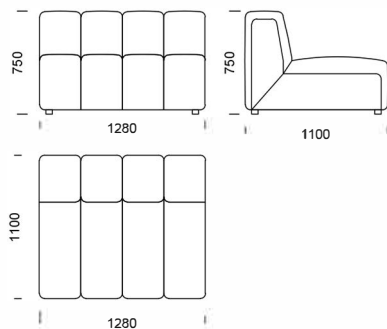

Rohová pohovka NONU

Středné sedadlo 1

cena: **969 €**

Středné sedadlo 2

cena: **1 211 €**

Středné sedadlo 3

cena: **1 453 €**

Puf 1

cena: **727 €**

Puf 2

cena: **774 €**

Rohový prvok 45°

cena: **1 163 €**

Rohový prvok

cena: **2 325 €**

Technické rozmery (mm)

Celková výška	750
Výška sedadla	420
Celková hĺbka	1100
Hĺbka sedadla	700-740
Výška nôh	40

Všetky ponúkané produkty môžete objednať aj vo forme zrkadlového odrazu.