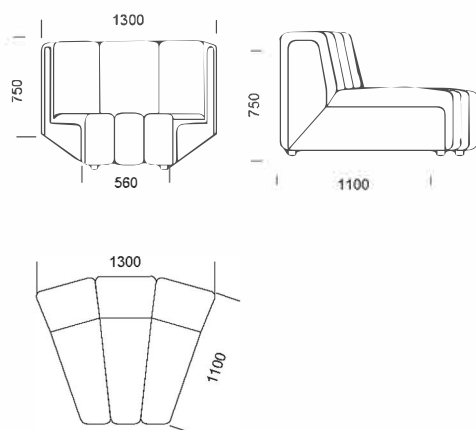

cena: **727 €**

Puf 2

cena: **774 €**

Rohový prvok 45°

cena: **1 163 €**

Rohový prvok

cena: **2 325 €**

Technické rozmery (mm)

Celková výška	750
Výška sedadla	420
Celková hĺbka	1100
Hĺbka sedadla	700-740
Výška nôh	40

Všetky ponúkané produkty môžete objednať aj vo forme zrkadlového odrazu.