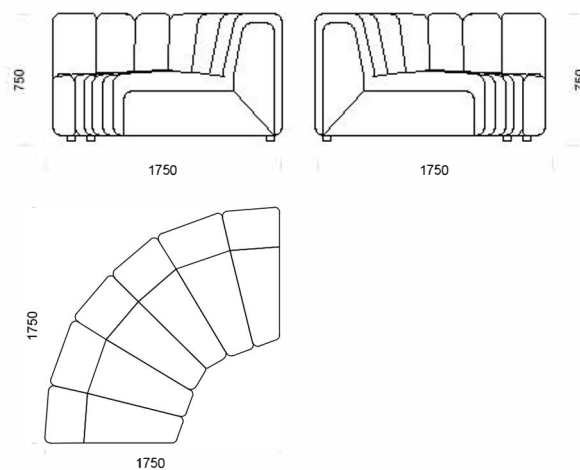

cena: **727 €**

Puf 2

cena: **774 €**

Rohový prvok 45°

cena: **1 163 €**

Rohový prvok

cena: **2 325 €**

Technické rozmery (mm)

Celková výška	750
Výška sedadla	420
Celková hĺbka	1100
Hĺbka sedadla	700-740
Výška nôh	40

Všetky ponúkané produkty môžete objednať aj vo forme zrkadlového odrazu.