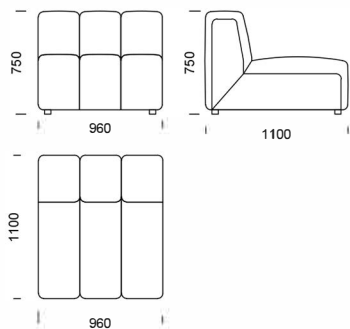

Rohová pohovka NONU

Středné sedadlo 1

cena: **969 €**

Středné sedadlo 2

cena: **1 211 €**

Středné sedadlo 3

cena: **1 453 €**

Puf 1

cena: **727 €**

Puf 2

cena: **774 €**

Rohový prvok 45°

cena: **1 163 €**

Rohový prvok

cena: **2 325 €**

Technické rozmery (mm)

Celková výška	750
Výška sedadla	420
Celková hĺbka	1100
Hĺbka sedadla	700-740
Výška nôh	40

Všetky ponúkané produkty môžete objednať aj vo forme zrkadlového odrazu.