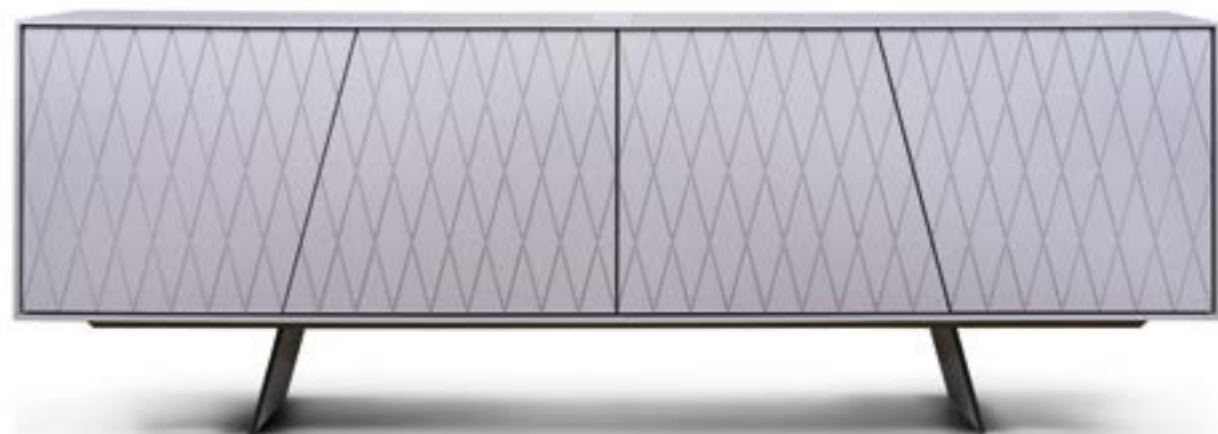

VIENA, DUŻA DAWKA NOWOCZESNOŚCI

VIENA

Dekoracyjny frezowany front komody.

viena

Komoda VIENA skradnie serca wszystkich miłośników oryginalnych rozwiązań. Elegancki oraz geometryczny minimalizm wprowadzony do przestrzeni życiowej oraz precyzyjnie wykonane fronty z ozdobnym frezem nadają komodzie niepowtarzalnego stylu. VIENA posiada możliwość indywidualizacji koloru według własnych upodobań.