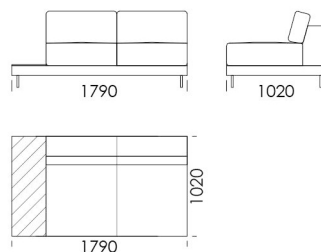

cena: 1788 €

Sedadlo 4

cena: 1822 €

Technické rozmery (mm)

Celková výška	770
Výška sedadla	430
Šírka laktovej opierky	250
Celková hĺbka	1020
Hĺbka sedadla	550
Šírka police	350
Výška laktovej opierky	520
Výška nôh	120

Všetky ponúkané produkty môžete objednať aj vo forme zrkadlového odrazu.

Rohová pohovka AIR

Sedadlo s policou 1

cena: 1433 €

Sedadlo s policou 2

cena: 1528 €

Sedadlo s policou 3

cena: 1624 €

Sedadlo s policou 4

cena: 1720 €

Ležadlo 1

cena: 1464 €

Ležadlo 1

cena: 1543 €

Technické rozmery (mm)

Celková výška	770
Výška sedadla	430
Šírka laktovej opierky	250
Celková hĺbka	1020
Hĺbka sedadla	550
Šírka police	350
Výška laktovej opierky	520
Výška nôh	120

cena: 792 €

Technické rozmery (mm)

Celková výška	770
Výška sedadla	430
Šírka laktovej opierky	250
Celková hĺbka	1020
Hĺbka sedadla	550
Šírka police	350
Výška laktovej opierky	520
Výška nôh	120

Všetky ponúkané produkty môžete objednať aj vo forme zrkadlového odrazu.