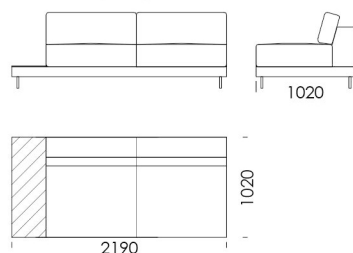

cena: 1788 €

Sedadlo 4

cena: 1822 €

Technické rozmery (mm)

Celková výška	770
Výška sedadla	430
Šírka laktovej opierky	250
Celková hĺbka	1020
Hĺbka sedadla	550
Šírka police	350
Výška laktovej opierky	520
Výška nôh	120

Všetky ponúkané produkty môžete objednať aj vo forme zrkadlového odrazu.

Rohová pohovka AIR

Sedadlo s policou 1

cena: 1433 €

Sedadlo s policou 2

cena: 1528 €

Sedadlo s policou 3

cena: 1624 €

Sedadlo s policou 4

cena: 1720 €

Ležadlo 1

cena: 1464 €

Ležadlo 1

cena: 1543 €

Technické rozmery (mm)

Celková výška	770
Výška sedadla	430
Šírka laktovej opierky	250
Celková hĺbka	1020
Hĺbka sedadla	550
Šírka police	350
Výška laktovej opierky	520
Výška nôh	120

cena: 792 €

Technické rozmery (mm)

Celková výška	770
Výška sedadla	430
Šírka laktovej opierky	250
Celková hĺbka	1020
Hĺbka sedadla	550
Šírka police	350
Výška laktovej opierky	520
Výška nôh	120

Všetky ponúkané produkty môžete objednať aj vo forme zrkadlového odrazu.