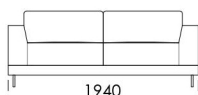

Pohovka 2

cena: 1885 €