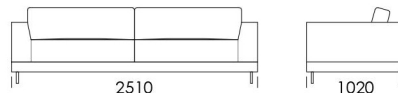

cena: 2076 €

Pohovka 5

cena: 2164 €

Sedadlo 1

cena: 1534 €

Sedadlo 2

cena: 1630 €

Sedadlo 3

cena: 1788 €

Sedadlo 4

cena: 1822 €

Technické rozmery (mm)

Celková výška	770
Výška sedadla	430
Šírka laktovej opierky	250
Celková hĺbka	1020
Hĺbka sedadla	550
Šírka police	350
Výška laktovej opierky	520
Výška nôh	120

Sedadlo s policou 4

cena: 1720 €

Ležadlo 1

cena: 1464 €

Ležadlo 1

cena: 1543 €

Technické rozmery (mm)

Celková výška	770
Výška sedadla	430
Šírka laktovej opierky	250
Celková hĺbka	1020
Hĺbka sedadla	550
Šírka police	350
Výška laktovej opierky	520
Výška nôh	120

cena: 792 €

Technické rozmery (mm)

Celková výška	770
Výška sedadla	430
Šírka laktovej opierky	250
Celková hĺbka	1020
Hĺbka sedadla	550
Šírka police	350
Výška laktovej opierky	520
Výška nôh	120

Všetky ponúkané produkty môžete objednať aj vo forme zrkadlového odrazu.