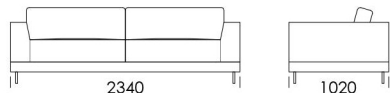

cena: 2076 €

Pohovka 5

cena: 2164 €

Sedadlo 1

cena: 1534 €

Sedadlo 2

cena: 1630 €

Sedadlo 3

cena: 1788 €

Sedadlo 4

cena: 1822 €

Technické rozmery (mm)

Celková výška	770
Výška sedadla	430
Šírka laktovej opierky	250
Celková hĺbka	1020
Hĺbka sedadla	550
Šírka police	350
Výška laktovej opierky	520
Výška nôh	120

Sedadlo s policou 4

cena: 1720 €

Ležadlo 1

cena: 1464 €

Ležadlo 1

cena: 1543 €

Technické rozmery (mm)

Celková výška	770
Výška sedadla	430
Šírka laktovej opierky	250
Celková hĺbka	1020
Hĺbka sedadla	550
Šírka police	350
Výška laktovej opierky	520
Výška nôh	120

cena: 792 €

Technické rozmery (mm)

Celková výška	770
Výška sedadla	430
Šírka laktovej opierky	250
Celková hĺbka	1020
Hĺbka sedadla	550
Šírka police	350
Výška laktovej opierky	520
Výška nôh	120

Všetky ponúkané produkty môžete objednať aj vo forme zrkadlového odrazu.