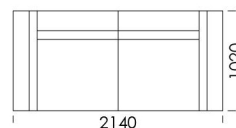

cena: 1980 €