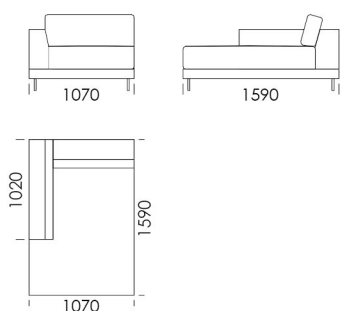

cena: 1788 €

Sedadlo 4

cena: 1822 €

Technické rozmery (mm)

Celková výška	770
Výška sedadla	430
Šírka laktovej opierky	250
Celková hĺbka	1020
Hĺbka sedadla	550
Šírka police	350
Výška laktovej opierky	520
Výška nôh	120

Všetky ponúkané produkty môžete objednať aj vo forme zrkadlového odrazu.

Rohová pohovka AIR

Sedadlo s policou 1

cena: 1433 €

Sedadlo s policou 2

cena: 1528 €

Sedadlo s policou 3

cena: 1624 €

Sedadlo s policou 4

cena: 1720 €

Ležadlo 1

cena: 1464 €

Ležadlo 1

cena: 1543 €

Technické rozmery (mm)

Celková výška	770
Výška sedadla	430
Šírka laktovej opierky	250
Celková hĺbka	1020
Hĺbka sedadla	550
Šírka police	350
Výška laktovej opierky	520
Výška nôh	120

cena: 792 €

Technické rozmery (mm)

Celková výška	770
Výška sedadla	430
Šírka laktovej opierky	250
Celková hĺbka	1020
Hĺbka sedadla	550
Šírka police	350
Výška laktovej opierky	520
Výška nôh	120

Všetky ponúkané produkty môžete objednať aj vo forme zrkadlového odrazu.