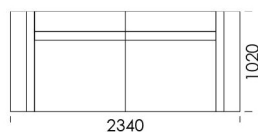

cena: 2076 €

Pohovka 5

cena: 2164 €

Sedadlo 1

cena: 1534 €

Sedadlo 2

cena: 1630 €

Sedadlo 3

cena: 1788 €

Sedadlo 4

cena: 1822 €

Technické rozmery (mm)

Celková výška	770
Výška sedadla	430
Šírka laktovej opierky	250
Celková hĺbka	1020
Hĺbka sedadla	550
Šírka police	350
Výška laktovej opierky	520
Výška nôh	120

Sedadlo s policou 4

cena: 1720 €

Ležadlo 1

cena: 1464 €

Ležadlo 1

cena: 1543 €

Technické rozmery (mm)

Celková výška	770
Výška sedadla	430
Šírka laktovej opierky	250
Celková hĺbka	1020
Hĺbka sedadla	550
Šírka police	350
Výška laktovej opierky	520
Výška nôh	120

cena: 792 €

Technické rozmery (mm)

Celková výška	770
Výška sedadla	430
Šírka laktovej opierky	250
Celková hĺbka	1020
Hĺbka sedadla	550
Šírka police	350
Výška laktovej opierky	520
Výška nôh	120

Všetky ponúkané produkty môžete objednať aj vo forme zrkadlového odrazu.