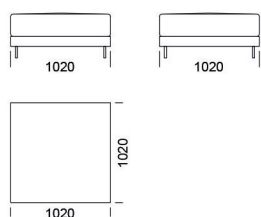

cena: 1788 €

Sedadlo 4

cena: 1822 €

Technické rozmery (mm)

Celková výška	770
Výška sedadla	430
Šírka laktovej opierky	250
Celková hĺbka	1020
Hĺbka sedadla	550
Šírka police	350
Výška laktovej opierky	520
Výška nôh	120

Sedadlo s policou 4

cena: 1720 €

Ležadlo 1

cena: 1464 €

Ležadlo 1

cena: 1543 €

Technické rozmery (mm)

Celková výška	770
Výška sedadla	430
Šírka laktovej opierky	250
Celková hĺbka	1020
Hĺbka sedadla	550
Šírka police	350
Výška laktovej opierky	520
Výška nôh	120

Všetky ponúkané produkty môžete objednať aj vo forme zrkadlového odrazu.

Rohová pohovka AIR

Rohový prvok cena: 1405 €

Gauč 1

cena: 1808 €

Gauč 2

cena: 1888 €

Puf

cena: 792 €

Technické rozmery (mm)

Celková výška	770
Výška sedadla	430
Šírka laktovej opierky	250
Celková hĺbka	1020
Hĺbka sedadla	550
Šírka police	350
Výška laktovej opierky	520
Výška nôh	120

Všetky ponúkané produkty môžete objednať aj vo forme zrkadlového odrazu.