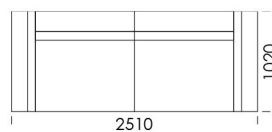

cena: 2164 €