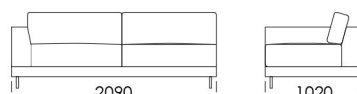

cena: 2076 €

Pohovka 5

cena: 2164 €

Sedadlo 1

cena: 1534 €

Sedadlo 2

cena: 1630 €

Sedadlo 3

cena: 1788 €

Sedadlo 4

cena: 1822 €

Technické rozmery (mm)

Celková výška	770
Výška sedadla	430
Šírka laktovej opierky	250
Celková hĺbka	1020
Hĺbka sedadla	550
Šírka police	350
Výška laktovej opierky	520
Výška nôh	120

Sedadlo s policou 4

cena: 1720 €

Ležadlo 1

cena: 1464 €

Ležadlo 1

cena: 1543 €

Technické rozmery (mm)

Celková výška	770
Výška sedadla	430
Šírka laktovej opierky	250
Celková hĺbka	1020
Hĺbka sedadla	550
Šírka police	350
Výška laktovej opierky	520
Výška nôh	120

cena: 792 €

Technické rozmery (mm)

Celková výška	770
Výška sedadla	430
Šírka laktovej opierky	250
Celková hĺbka	1020
Hĺbka sedadla	550
Šírka police	350
Výška laktovej opierky	520
Výška nôh	120

Všetky ponúkané produkty môžete objednať aj vo forme zrkadlového odrazu.