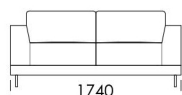

Rohová pohovka AIR

Pohovka 1

cena: 1790 €