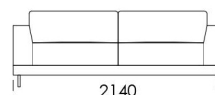

Pohovka 3

cena: 1980 €