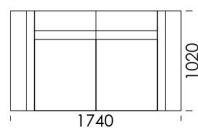

Rohová pohovka AIR

Pohovka 1

cena: 1790 €