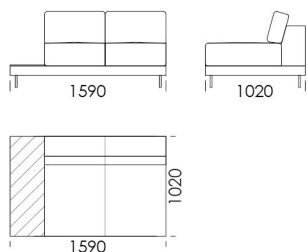

cena: 1788 €

Sedadlo 4

cena: 1822 €

Technické rozmery (mm)

Celková výška	770
Výška sedadla	430
Šírka laktovej opierky	250
Celková hĺbka	1020
Hĺbka sedadla	550
Šírka police	350
Výška laktovej opierky	520
Výška nôh	120

Všetky ponúkané produkty môžete objednať aj vo forme zrkadlového odrazu.

Rohová pohovka AIR

Sedadlo s policou 1

cena: 1433 €

Sedadlo s policou 2

cena: 1528 €

Sedadlo s policou 3

cena: 1624 €

Sedadlo s policou 4

cena: 1720 €

Ležadlo 1

cena: 1464 €

Ležadlo 1

cena: 1543 €

Technické rozmery (mm)

Celková výška	770
Výška sedadla	430
Šírka laktovej opierky	250
Celková hĺbka	1020
Hĺbka sedadla	550
Šírka police	350
Výška laktovej opierky	520
Výška nôh	120

cena: 792 €

Technické rozmery (mm)

Celková výška	770
Výška sedadla	430
Šírka laktovej opierky	250
Celková hĺbka	1020
Hĺbka sedadla	550
Šírka police	350
Výška laktovej opierky	520
Výška nôh	120

Všetky ponúkané produkty môžete objednať aj vo forme zrkadlového odrazu.