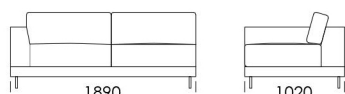

cena: 2076 €

Pohovka 5

cena: 2164 €

Sedadlo 1

cena: 1534 €

Sedadlo 2

cena: 1630 €

Sedadlo 3

cena: 1788 €

Sedadlo 4

cena: 1822 €

Technické rozmery (mm)

Celková výška	770
Výška sedadla	430
Šírka laktovej opierky	250
Celková hĺbka	1020
Hĺbka sedadla	550
Šírka police	350
Výška laktovej opierky	520
Výška nôh	120

Sedadlo s policou 4

cena: 1720 €

Ležadlo 1

cena: 1464 €

Ležadlo 1

cena: 1543 €

Technické rozmery (mm)

Celková výška	770
Výška sedadla	430
Šírka laktovej opierky	250
Celková hĺbka	1020
Hĺbka sedadla	550
Šírka police	350
Výška laktovej opierky	520
Výška nôh	120

cena: 792 €

Technické rozmery (mm)

Celková výška	770
Výška sedadla	430
Šírka laktovej opierky	250
Celková hĺbka	1020
Hĺbka sedadla	550
Šírka police	350
Výška laktovej opierky	520
Výška nôh	120

Všetky ponúkané produkty môžete objednať aj vo forme zrkadlového odrazu.