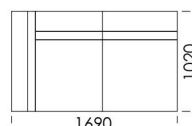

cena: 2076 €

Pohovka 5

cena: 2164 €

Sedadlo 1

cena: 1534 €

Sedadlo 2

cena: 1630 €

Sedadlo 3

cena: 1788 €

Sedadlo 4

cena: 1822 €

Technické rozmery (mm)

Celková výška	770
Výška sedadla	430
Šírka laktovej opierky	250
Celková hĺbka	1020
Hĺbka sedadla	550
Šírka police	350
Výška laktovej opierky	520
Výška nôh	120

Sedadlo s policou 4

cena: 1720 €

Ležadlo 1

cena: 1464 €

Ležadlo 1

cena: 1543 €

Technické rozmery (mm)

Celková výška	770
Výška sedadla	430
Šírka laktovej opierky	250
Celková hĺbka	1020
Hĺbka sedadla	550
Šírka police	350
Výška laktovej opierky	520
Výška nôh	120

cena: 792 €

Technické rozmery (mm)

Celková výška	770
Výška sedadla	430
Šírka laktovej opierky	250
Celková hĺbka	1020
Hĺbka sedadla	550
Šírka police	350
Výška laktovej opierky	520
Výška nôh	120

Všetky ponúkané produkty môžete objednať aj vo forme zrkadlového odrazu.