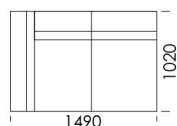

cena: 2076 €

Pohovka 5

cena: 2164 €

Sedadlo 1

cena: 1534 €

Sedadlo 2

cena: 1630 €

Sedadlo 3

cena: 1788 €

Sedadlo 4

cena: 1822 €

Technické rozmery (mm)

Celková výška	770
Výška sedadla	430
Šírka laktovej opierky	250
Celková hĺbka	1020
Hĺbka sedadla	550
Šírka police	350
Výška laktovej opierky	520
Výška nôh	120

Sedadlo s policou 4

cena: 1720 €

Ležadlo 1

cena: 1464 €

Ležadlo 1

cena: 1543 €

Technické rozmery (mm)

Celková výška	770
Výška sedadla	430
Šírka laktovej opierky	250
Celková hĺbka	1020
Hĺbka sedadla	550
Šírka police	350
Výška laktovej opierky	520
Výška nôh	120

cena: 792 €

Technické rozmery (mm)

Celková výška	770
Výška sedadla	430
Šírka laktovej opierky	250
Celková hĺbka	1020
Hĺbka sedadla	550
Šírka police	350
Výška laktovej opierky	520
Výška nôh	120

Všetky ponúkané produkty môžete objednať aj vo forme zrkadlového odrazu.