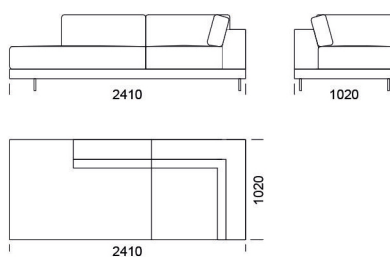

cena: 1788 €

Sedadlo 4

cena: 1822 €

Technické rozmery (mm)

Celková výška	770
Výška sedadla	430
Šírka laktovej opierky	250
Celková hĺbka	1020
Hĺbka sedadla	550
Šírka police	350
Výška laktovej opierky	520
Výška nôh	120

Sedadlo s policou 4

cena: 1720 €

Ležadlo 1

cena: 1464 €

Ležadlo 1

cena: 1543 €

Technické rozmery (mm)

Celková výška	770
Výška sedadla	430
Šírka laktovej opierky	250
Celková hĺbka	1020
Hĺbka sedadla	550
Šírka police	350
Výška laktovej opierky	520
Výška nôh	120

Všetky ponúkané produkty môžete objednať aj vo forme zrkadlového odrazu.

Rohová pohovka AIR

Rohový prvok cena: 1405 €

Gauč 1

cena: 1808 €

Gauč 2

cena: 1888 €

Puf

cena: 792 €

Technické rozmery (mm)

Celková výška	770
Výška sedadla	430
Šírka laktovej opierky	250
Celková hĺbka	1020
Hĺbka sedadla	550
Šírka police	350
Výška laktovej opierky	520
Výška nôh	120

Všetky ponúkané produkty môžete objednať aj vo forme zrkadlového odrazu.