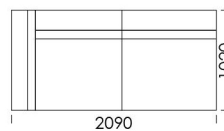

cena: 2076 €

Pohovka 5

cena: 2164 €

Sedadlo 1

cena: 1534 €

Sedadlo 2

cena: 1630 €

Sedadlo 3

cena: 1788 €

Sedadlo 4

cena: 1822 €

Technické rozmery (mm)

Celková výška	770
Výška sedadla	430
Šírka laktovej opierky	250
Celková hĺbka	1020
Hĺbka sedadla	550
Šírka police	350
Výška laktovej opierky	520
Výška nôh	120

Sedadlo s policou 4

cena: 1720 €

Ležadlo 1

cena: 1464 €

Ležadlo 1

cena: 1543 €

Technické rozmery (mm)

Celková výška	770
Výška sedadla	430
Šírka laktovej opierky	250
Celková hĺbka	1020
Hĺbka sedadla	550
Šírka police	350
Výška laktovej opierky	520
Výška nôh	120

cena: 792 €

Technické rozmery (mm)

Celková výška	770
Výška sedadla	430
Šírka laktovej opierky	250
Celková hĺbka	1020
Hĺbka sedadla	550
Šírka police	350
Výška laktovej opierky	520
Výška nôh	120

Všetky ponúkané produkty môžete objednať aj vo forme zrkadlového odrazu.