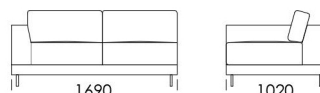

cena: 2076 €

Pohovka 5

cena: 2164 €

Sedadlo 1

cena: 1534 €

Sedadlo 2

cena: 1630 €

Sedadlo 3

cena: 1788 €

Sedadlo 4

cena: 1822 €

Technické rozmery (mm)

Celková výška	770
Výška sedadla	430
Šírka laktovej opierky	250
Celková hĺbka	1020
Hĺbka sedadla	550
Šírka police	350
Výška laktovej opierky	520
Výška nôh	120

Sedadlo s policou 4

cena: 1720 €

Ležadlo 1

cena: 1464 €

Ležadlo 1

cena: 1543 €

Technické rozmery (mm)

Celková výška	770
Výška sedadla	430
Šírka laktovej opierky	250
Celková hĺbka	1020
Hĺbka sedadla	550
Šírka police	350
Výška laktovej opierky	520
Výška nôh	120

cena: 792 €

Technické rozmery (mm)

Celková výška	770
Výška sedadla	430
Šírka laktovej opierky	250
Celková hĺbka	1020
Hĺbka sedadla	550
Šírka police	350
Výška laktovej opierky	520
Výška nôh	120

Všetky ponúkané produkty môžete objednať aj vo forme zrkadlového odrazu.