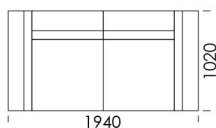

cena: 1885 €