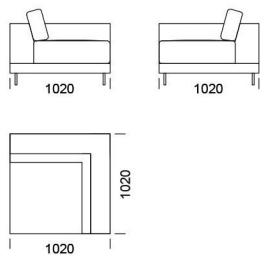

Rohová pohovka AIR

Rohový prvok   cena: 1405 €

Gauč 1

cena: 1808 €