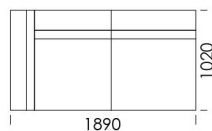

cena: 2076 €

Pohovka 5

cena: 2164 €

Sedadlo 1

cena: 1534 €

Sedadlo 2

cena: 1630 €

Sedadlo 3

cena: 1788 €

Sedadlo 4

cena: 1822 €

Technické rozmery (mm)

Celková výška	770
Výška sedadla	430
Šírka laktovej opierky	250
Celková hĺbka	1020
Hĺbka sedadla	550
Šírka police	350
Výška laktovej opierky	520
Výška nôh	120

Sedadlo s policou 4

cena: 1720 €

Ležadlo 1

cena: 1464 €

Ležadlo 1

cena: 1543 €

Technické rozmery (mm)

Celková výška	770
Výška sedadla	430
Šírka laktovej opierky	250
Celková hĺbka	1020
Hĺbka sedadla	550
Šírka police	350
Výška laktovej opierky	520
Výška nôh	120

cena: 792 €

Technické rozmery (mm)

Celková výška	770
Výška sedadla	430
Šírka laktovej opierky	250
Celková hĺbka	1020
Hĺbka sedadla	550
Šírka police	350
Výška laktovej opierky	520
Výška nôh	120

Všetky ponúkané produkty môžete objednať aj vo forme zrkadlového odrazu.