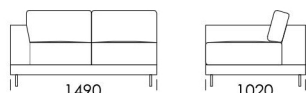

cena: 2076 €

Pohovka 5

cena: 2164 €

Sedadlo 1

cena: 1534 €

Sedadlo 2

cena: 1630 €

Sedadlo 3

cena: 1788 €

Sedadlo 4

cena: 1822 €

Technické rozmery (mm)

Celková výška	770
Výška sedadla	430
Šírka laktovej opierky	250
Celková hĺbka	1020
Hĺbka sedadla	550
Šírka police	350
Výška laktovej opierky	520
Výška nôh	120

Sedadlo s policou 4

cena: 1720 €

Ležadlo 1

cena: 1464 €

Ležadlo 1

cena: 1543 €

Technické rozmery (mm)

Celková výška	770
Výška sedadla	430
Šírka laktovej opierky	250
Celková hĺbka	1020
Hĺbka sedadla	550
Šírka police	350
Výška laktovej opierky	520
Výška nôh	120

cena: 792 €

Technické rozmery (mm)

Celková výška	770
Výška sedadla	430
Šírka laktovej opierky	250
Celková hĺbka	1020
Hĺbka sedadla	550
Šírka police	350
Výška laktovej opierky	520
Výška nôh	120

Všetky ponúkané produkty môžete objednať aj vo forme zrkadlového odrazu.