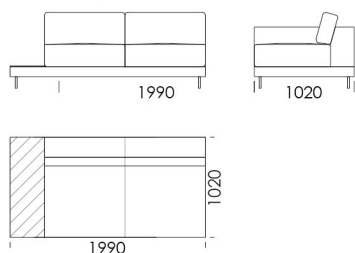

cena: 1788 €

Sedadlo 4

cena: 1822 €

Technické rozmery (mm)

Celková výška	770
Výška sedadla	430
Šírka laktovej opierky	250
Celková hĺbka	1020
Hĺbka sedadla	550
Šírka police	350
Výška laktovej opierky	520
Výška nôh	120

Všetky ponúkané produkty môžete objednať aj vo forme zrkadlového odrazu.

Rohová pohovka AIR

Sedadlo s policou 1

cena: 1433 €

Sedadlo s policou 2

cena: 1528 €

Sedadlo s policou 3

cena: 1624 €

Sedadlo s policou 4

cena: 1720 €

Ležadlo 1

cena: 1464 €

Ležadlo 1

cena: 1543 €

Technické rozmery (mm)

Celková výška	770
Výška sedadla	430
Šírka laktovej opierky	250
Celková hĺbka	1020
Hĺbka sedadla	550
Šírka police	350
Výška laktovej opierky	520
Výška nôh	120

cena: 792 €

Technické rozmery (mm)

Celková výška	770
Výška sedadla	430
Šírka laktovej opierky	250
Celková hĺbka	1020
Hĺbka sedadla	550
Šírka police	350
Výška laktovej opierky	520
Výška nôh	120

Všetky ponúkané produkty môžete objednať aj vo forme zrkadlového odrazu.