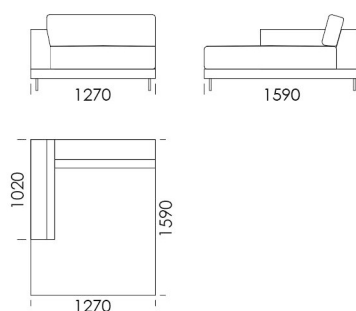

cena: 1788 €

Sedadlo 4

cena: 1822 €

Technické rozmery (mm)

Celková výška	770
Výška sedadla	430
Šírka laktovej opierky	250
Celková hĺbka	1020
Hĺbka sedadla	550
Šírka police	350
Výška laktovej opierky	520
Výška nôh	120

Sedadlo s policou 4

cena: 1720 €

Ležadlo 1

cena: 1464 €

Ležadlo 1

cena: 1543 €

Technické rozmery (mm)

Celková výška	770
Výška sedadla	430
Šírka laktovej opierky	250
Celková hĺbka	1020
Hĺbka sedadla	550
Šírka police	350
Výška laktovej opierky	520
Výška nôh	120

cena: 792 €

Technické rozmery (mm)

Celková výška	770
Výška sedadla	430
Šírka laktovej opierky	250
Celková hĺbka	1020
Hĺbka sedadla	550
Šírka police	350
Výška laktovej opierky	520
Výška nôh	120

Všetky ponúkané produkty môžete objednať aj vo forme zrkadlového odrazu.