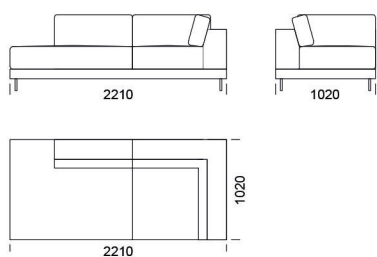

cena: 1788 €

Sedadlo 4

cena: 1822 €

Technické rozmery (mm)

Celková výška	770
Výška sedadla	430
Šírka laktovej opierky	250
Celková hĺbka	1020
Hĺbka sedadla	550
Šírka police	350
Výška laktovej opierky	520
Výška nôh	120

Sedadlo s policou 4

cena: 1720 €

Ležadlo 1

cena: 1464 €

Ležadlo 1

cena: 1543 €

Technické rozmery (mm)

Celková výška	770
Výška sedadla	430
Šírka laktovej opierky	250
Celková hĺbka	1020
Hĺbka sedadla	550
Šírka police	350
Výška laktovej opierky	520
Výška nôh	120

Všetky ponúkané produkty môžete objednať aj vo forme zrkadlového odrazu.

Rohová pohovka AIR

Rohový prvok cena: 1405 €

Gauč 1

cena: 1808 €

Gauč 2

cena: 1888 €

Puf

cena: 792 €

Technické rozmery (mm)

Celková výška	770
Výška sedadla	430
Šírka laktovej opierky	250
Celková hĺbka	1020
Hĺbka sedadla	550
Šírka police	350
Výška laktovej opierky	520
Výška nôh	120

Všetky ponúkané produkty môžete objednať aj vo forme zrkadlového odrazu.