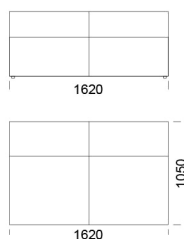

Stredné sedadlo 1