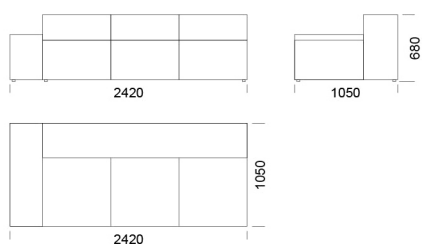

Sedadlo A3

cena: 1346 €