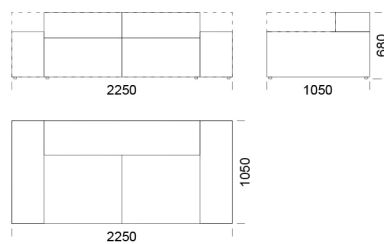

Pohovka 2

cena: 1350 €