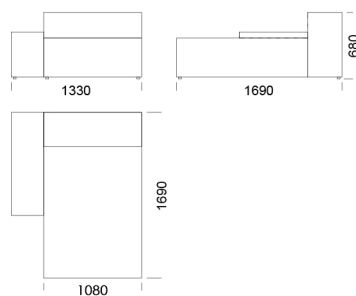

## Technické rozmery (mm)

Celková výška	680
Výška sedadla	400
Šírka laktovej opierky	280
Celková hĺbka	1050
Hĺbka sedadla	720
Výška nôh	30
Výška laktovej opierky	
Nízka	500
Vysoká	680

Všetky ponúkané produkty môžete objednať aj vo forme zrkadlového odrazu.

# Rohová pohovka CUSHIONS

Ležadlo 1

cena: 1145 €

Ležadlo 2

cena: 1270 €

Ležadlo 3

cena: 1305 €

Ležadlo s nízkou laktvovou opierkou

## Technické rozmery (mm)

Celková výška	680
Výška sedadla	400
Šírka laktvej opierky	280
Celková hĺbka	1050
Hĺbka sedadla	720
Výška nôh	30
Výška laktvej opierky	
Nízka	500
Vysoká	680

Všetky ponúkané produkty môžete objednať aj vo forme zrkadlového odrazu.