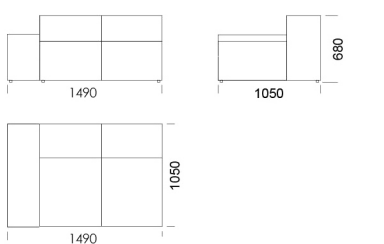

Sedadlo A4

cena: 1122 €