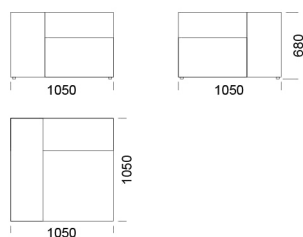

Rohový prvok

cena: 1145 €