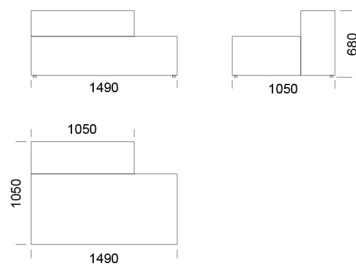

## Technické rozmery (mm)

Celková výška	680
Výška sedadla	400
Šírka laktovej opierky	280
Celková hĺbka	1050
Hĺbka sedadla	720
Výška nôh	30
Výška laktovej opierky	
Nízka	500
Vysoká	680

Všetky ponúkané produkty môžete objednať aj vo forme zrkadlového odrazu.

## Technické rozmery (mm)

Celková výška	680
Výška sedadla	400
Šírka laktvej opierky	280
Celková hĺbka	1050
Hĺbka sedadla	720
Výška nôh	30
Výška laktvej opierky	
Nízka	500
Vysoká	680

Všetky ponúkané produkty môžete objednať aj vo forme zrkadlového odrazu.