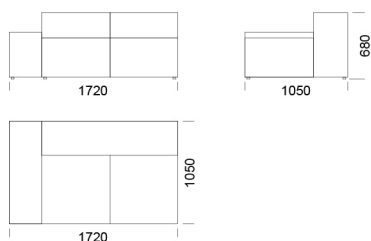

Sedadlo A1

cena: 1145 €