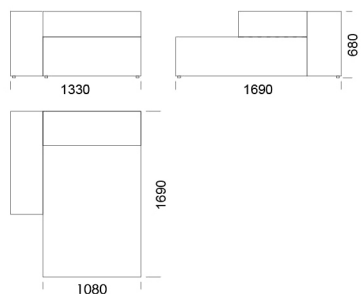

Ležadlo 5

cena: 1293 €