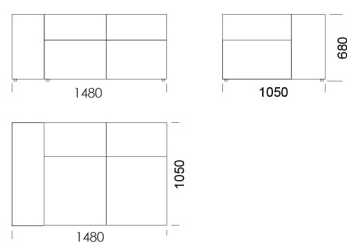

Sedadlo B3

cena: 1145 €