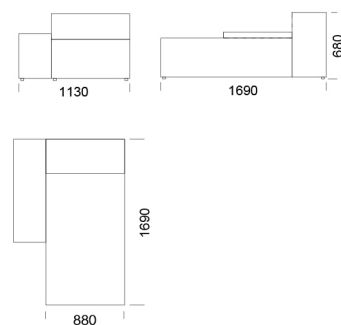

## Technické rozmery (mm)

Celková výška	680
Výška sedadla	400
Šírka laktovej opierky	280
Celková hĺbka	1050
Hĺbka sedadla	720
Výška nôh	30
Výška laktovej opierky	
Nízka	500
Vysoká	680

Všetky ponúkané produkty môžete objednať aj vo forme zrkadlového odrazu.

# Rohová pohovka CUSHIONS

Ležadlo 1

cena: 1145 €

Ležadlo 2

cena: 1270 €

Ležadlo 3

cena: 1305 €

Ležadlo s nízkou laktvovou opierkou

## Technické rozmery (mm)

Celková výška	680
Výška sedadla	400
Šírka laktvej opierky	280
Celková hĺbka	1050
Hĺbka sedadla	720
Výška nôh	30
Výška laktvej opierky	
Nízka	500
Vysoká	680

Všetky ponúkané produkty môžete objednať aj vo forme zrkadlového odrazu.