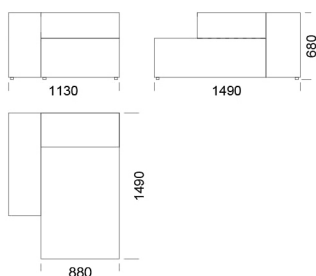

Ležadlo 4

cena: 1168 €