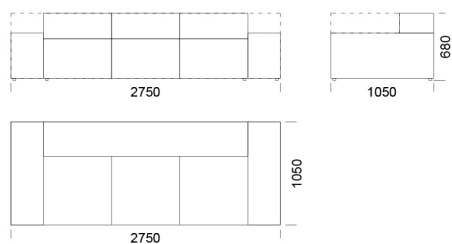

Pohovka 3

cena: 1510 €