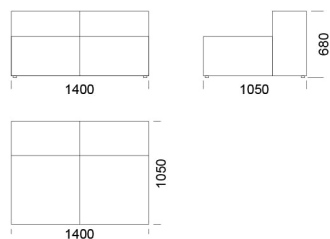

Stredné sedadlo 1

cena: 1029 €

cena: 1122 €