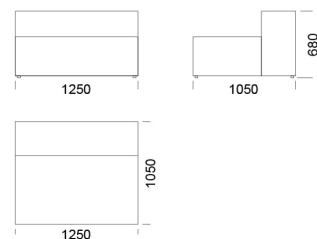

Stredné sedadlo 1

cena: 984 €