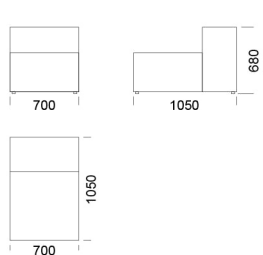

Sedadlo s vysokou laktovou opierkou

Stredné sedadlo 1

cena: 801 €