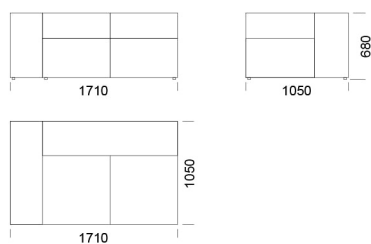

Rohová pohovka CUSHIONS

Sedadlo B1

cena: 1168 €