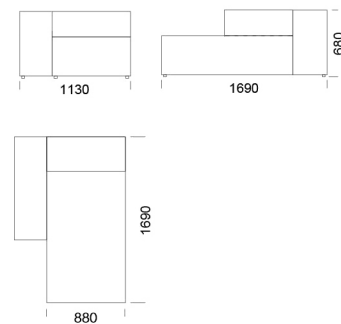

## Technické rozmery (mm)

Celková výška	680
Výška sedadla	400
Šírka laktovej opierky	280
Celková hĺbka	1050
Hĺbka sedadla	720
Výška nôh	30
Výška laktovej opierky	
Nízka	500
Vysoká	680

Všetky ponúkané produkty môžete objednať aj vo forme zrkadlového odrazu.

Ležadlo 4

cena: 1168 €

Ležadlo 5

cena: 1293 €

Ležadlo 6

cena: 1328 €

Ležadlo s vysokou laktvovou opierkou

Rohový prvok

## Technické rozmery (mm)

Celková výška	680
Výška sedadla	400
Šírka laktvej opierky	280
Celková hĺbka	1050
Hĺbka sedadla	720
Výška nôh	30
Výška laktvej opierky	
Nízka	500
Vysoká	680

Všetky ponúkané produkty môžete objednať aj vo forme zrkadlového odrazu.