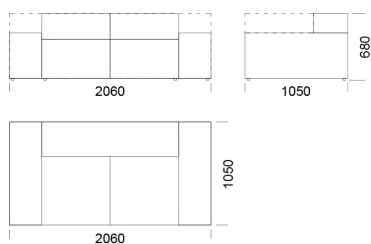

Rohová pohovka CUSHIONS

Pohovka 1

cena: 1261 €