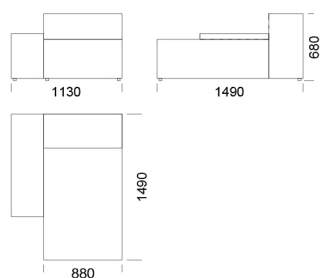

Ležadlo s nízkou laktvovou opierkou

Rohová pohovka CUSHIONS

Ležadlo 1

cena: 1145 €