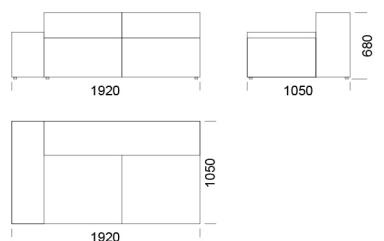

Sedadlo A2

cena: 1248 €