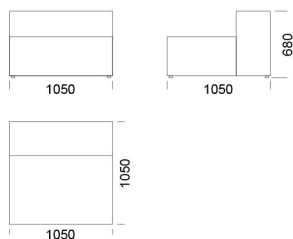

Stredné sedadlo 1

cena: 870 €