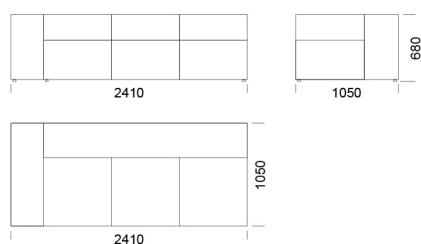

## Technické rozmery (mm)

Celková výška	680
Výška sedadla	400
Šírka laktovej opierky	280
Celková hĺbka	1050
Hĺbka sedadla	720
Výška nôh	30
Výška laktovej opierky	
Nízka	500
Vysoká	680

Všetky ponúkané produkty môžete objednať aj vo forme zrkadlového odrazu.

# Rohová pohovka CUSHIONS

Sedadlo B1

cena: 1168 €

Sedadlo B2

cena: 1270 €

Sedadlo B3

cena: 1369 €

Sedadlo B3