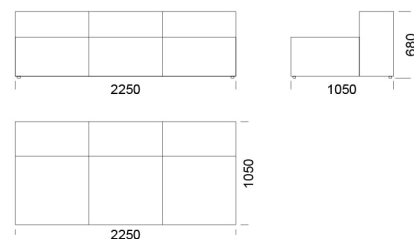

## Technické rozmery (mm)

Celková výška	680
Výška sedadla	400
Šírka laktovej opierky	280
Celková hĺbka	1050
Hĺbka sedadla	720
Výška nôh	30
Výška laktovej opierky	
Nízka	500
Vysoká	680

Všetky ponúkané produkty môžete objednať aj vo forme zrkadlového odrazu.

## Technické rozmery (mm)

Celková výška	680
Výška sedadla	400
Šírka laktvej opierky	280
Celková hĺbka	1050
Hĺbka sedadla	720
Výška nôh	30
Výška laktvej opierky	
Nízka	500
Vysoká	680

Všetky ponúkané produkty môžete objednať aj vo forme zrkadlového odrazu.