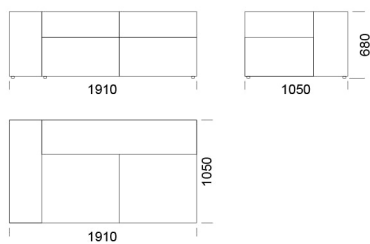

## Technické rozmery (mm)

Celková výška	680
Výška sedadla	400
Šírka laktovej opierky	280
Celková hĺbka	1050
Hĺbka sedadla	720
Výška nôh	30
Výška laktovej opierky	
Nízka	500
Vysoká	680

Všetky ponúkané produkty môžete objednať aj vo forme zrkadlového odrazu.

# Rohová pohovka CUSHIONS

Sedadlo B1

cena: 1168 €

Sedadlo B2

cena: 1270 €

Sedadlo B3

cena: 1369 €

Sedadlo B3