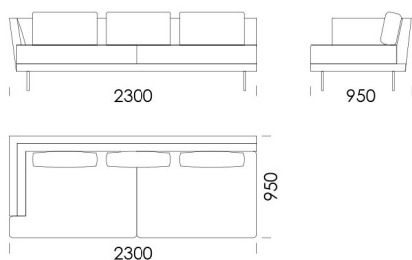

# Rohová pohovka LILY

Pohovka 1 cena: 1610 €

Pohovka 2 cena: 1697 €

Pohovka 3 cena: 1815 €

Pohovka 4 cena: 1870 €

Sedadlo 1 cena: 1316 €

Sedadlo 2 cena: 1404 €

Sedadlo 3 cena: 1520 €

## Technické rozmery (mm)

Celková výška	730
Výška sedadla	420
Výška laktovej opierky	730
Šírka laktovej opierky	70
Celková hĺbka	950
Hĺbka sedadla	650-700
Výška nôh	150

Všetky ponúkané produkty môžete objednať aj vo forme zrkadlového odrazu.