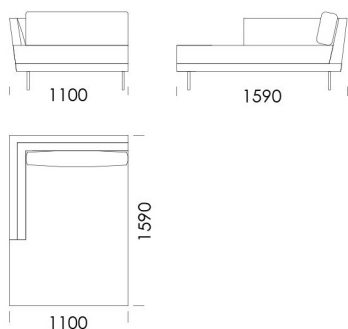

## Technické rozmery (mm)

Celková výška	730
Výška sedadla	420
Výška laktovej opierky	730
Šírka laktovej opierky	70
Celková hĺbka	950
Hĺbka sedadla	650-700
Výška nôh	150

Všetky ponúkané produkty môžete objednať aj vo forme zrkadlového odrazu.

# Rohová pohovka LILY

Ležadlo 1

cena: 1229 €

Ležadlo 2

cena: 1346 €

Gauč

cena: 1521 €

Puf