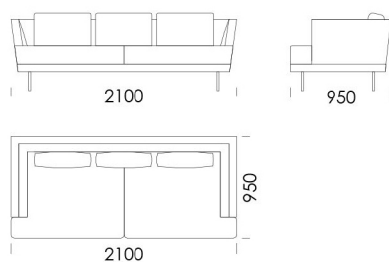

# Rohová pohovka LILY

Pohovka 1 cena: 1610 €

Pohovka 2 cena: 1697 €

Pohovka 3 cena: 1815 €

Pohovka 4 cena: 1870 €

Sedadlo 1 cena: 1316 €

Sedadlo 2 cena: 1404 €

Sedadlo 3 cena: 1520 €

## Technické rozmery (mm)

Celková výška	730
Výška sedadla	420
Výška laktovej opierky	730
Šírka laktovej opierky	70
Celková hĺbka	950
Hĺbka sedadla	650-700
Výška nôh	150

Všetky ponúkané produkty môžete objednať aj vo forme zrkadlového odrazu.