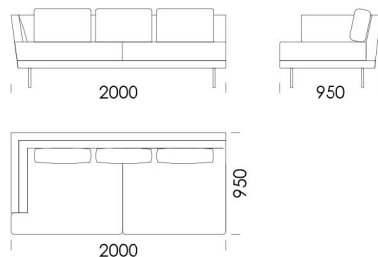

# Rohová pohovka LILY

Pohovka 1 cena: 1610 €

Pohovka 2 cena: 1697 €

Pohovka 3 cena: 1815 €

Pohovka 4 cena: 1870 €

Sedadlo 1 cena: 1316 €

Sedadlo 2 cena: 1404 €

Sedadlo 3 cena: 1520 €

## Technické rozmery (mm)

Celková výška	730
Výška sedadla	420
Výška laktovej opierky	730
Šírka laktovej opierky	70
Celková hĺbka	950
Hĺbka sedadla	650-700
Výška nôh	150

Všetky ponúkané produkty môžete objednať aj vo forme zrkadlového odrazu.