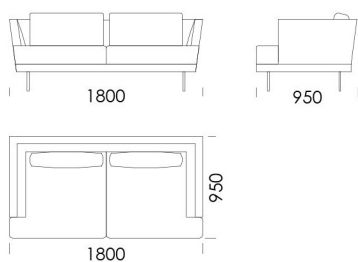

# Rohová pohovka LILY

Pohovka 1 cena: 1610 €

Pohovka 2 cena: 1697 €

Pohovka 3 cena: 1815 €

Pohovka 4 cena: 1870 €

Sedadlo 1 cena: 1316 €

Sedadlo 2 cena: 1404 €

Sedadlo 3 cena: 1520 €

## Technické rozmery (mm)

Celková výška	730
Výška sedadla	420
Výška laktovej opierky	730
Šírka laktovej opierky	70
Celková hĺbka	950
Hĺbka sedadla	650-700
Výška nôh	150

Všetky ponúkané produkty môžete objednať aj vo forme zrkadlového odrazu.