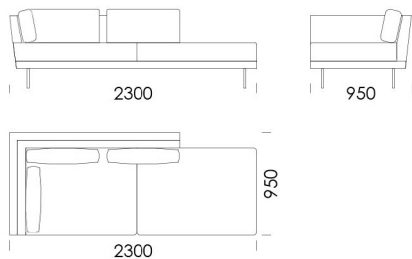

## Technické rozmery (mm)

Celková výška	730
Výška sedadla	420
Výška laktovej opierky	730
Šírka laktovej opierky	70
Celková hĺbka	950
Hĺbka sedadla	650-700
Výška nôh	150

Všetky ponúkané produkty môžete objednať aj vo forme zrkadlového odrazu.

# Rohová pohovka LILY

Ležadlo 1

cena: 1229 €

Ležadlo 2

cena: 1346 €

Gauč

cena: 1521 €

Puf