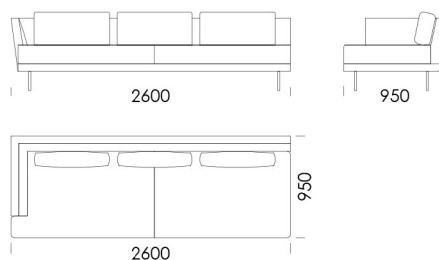

# Rohová pohovka LILY

Pohovka 1 cena: 1610 €

Pohovka 2 cena: 1697 €

Pohovka 3 cena: 1815 €

Pohovka 4 cena: 1870 €

Sedadlo 1 cena: 1316 €

Sedadlo 2 cena: 1404 €

Sedadlo 3 cena: 1520 €

Sedadlo 4 cena: 1580 €

## Technické rozmery (mm)

Celková výška	730
Výška sedadla	420
Výška laktovej opierky	730
Šírka laktovej opierky	70
Celková hĺbka	950
Hĺbka sedadla	650-700
Výška nôh	150

Všetky ponúkané produkty môžete objednať aj vo forme zrkadlového odrazu.