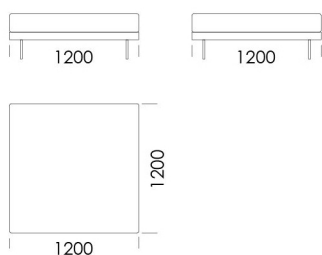

## Technické rozmery (mm)

Celková výška	730
Výška sedadla	420
Výška laktovej opierky	730
Šírka laktovej opierky	70
Celková hĺbka	950
Hĺbka sedadla	650-700
Výška nôh	150

Všetky ponúkané produkty môžete objednať aj vo forme zrkadlového odrazu.

# Rohová pohovka LILY

Ležadlo 1

cena: 1229 €

Ležadlo 2

cena: 1346 €

Gauč

cena: 1521 €

Puf