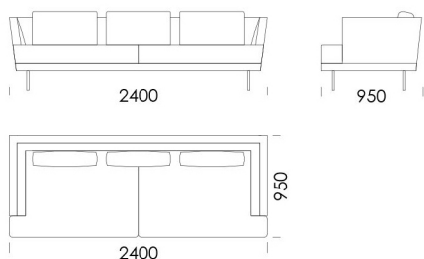

# Rohová pohovka LILY

Pohovka 1 cena: 1610 €

Pohovka 2 cena: 1697 €

Pohovka 3 cena: 1815 €

Pohovka 4 cena: 1870 €

Sedadlo 1 cena: 1316 €

Sedadlo 2 cena: 1404 €

Sedadlo 3 cena: 1520 €

## Technické rozmery (mm)

Celková výška	730
Výška sedadla	420
Výška laktovej opierky	730
Šírka laktovej opierky	70
Celková hĺbka	950
Hĺbka sedadla	650-700
Výška nôh	150

Všetky ponúkané produkty môžete objednať aj vo forme zrkadlového odrazu.