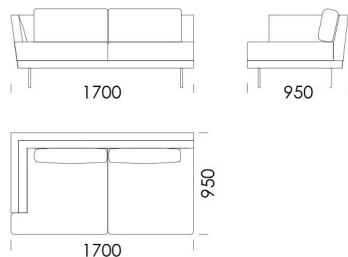

# Rohová pohovka LILY

Pohovka 1 cena: 1610 €

Pohovka 2 cena: 1697 €

Pohovka 3 cena: 1815 €

Pohovka 4 cena: 1870 €

Sedadlo 1 cena: 1316 €

Sedadlo 2 cena: 1404 €

Sedadlo 3 cena: 1520 €

## Technické rozmery (mm)

Celková výška	730
Výška sedadla	420
Výška laktovej opierky	730
Šírka laktovej opierky	70
Celková hĺbka	950
Hĺbka sedadla	650-700
Výška nôh	150

Všetky ponúkané produkty môžete objednať aj vo forme zrkadlového odrazu.