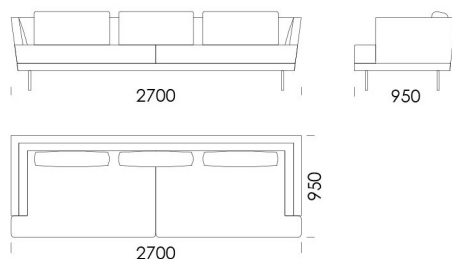

# Rohová pohovka LILY

Pohovka 1 cena: 1610 €

Pohovka 2 cena: 1697 €

Pohovka 3 cena: 1815 €

Pohovka 4 cena: 1870 €

Sedadlo 1 cena: 1316 €

Sedadlo 2 cena: 1404 €

Sedadlo 3 cena: 1520 €

## Technické rozmery (mm)

Celková výška	730
Výška sedadla	420
Výška laktovej opierky	730
Šírka laktovej opierky	70
Celková hĺbka	950
Hĺbka sedadla	650-700
Výška nôh	150

Všetky ponúkané produkty môžete objednať aj vo forme zrkadlového odrazu.