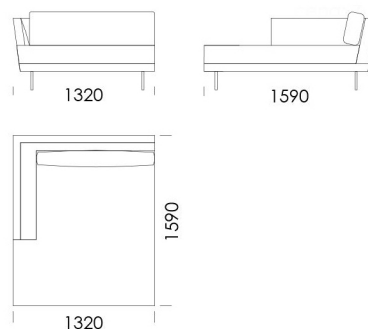

## Technické rozmery (mm)

Celková výška	730
Výška sedadla	420
Výška laktovej opierky	730
Šírka laktovej opierky	70
Celková hĺbka	950
Hĺbka sedadla	650-700
Výška nôh	150

Všetky ponúkané produkty môžete objednať aj vo forme zrkadlového odrazu.

# Rohová pohovka LILY

Ležadlo 1

cena: 1229 €

Ležadlo 2

cena: 1346 €

Gauč

cena: 1521 €

Puf