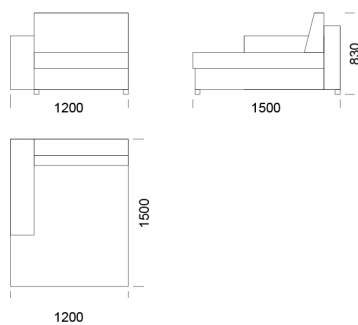

Rohová pohovka TYBERIAS

Sedadlo 1

cena: 801 €

Sedadlo 2

cena: 893 €

Sedadlo 3

cena: 939 €

Ležadlo 1

cena: 778 €

Ležadlo 1

cena: 824 €

Technické rozmery (mm)

Celková výška	830
Výška sedadla	430
Šírka laktovej opierky	240
Celková hĺbka	980
Hĺbka sedadla	620
Výška laktovej opierky	600
Výška nôh	45

Všetky ponúkané produkty môžete objednať aj vo forme zrkadlového odrazu.