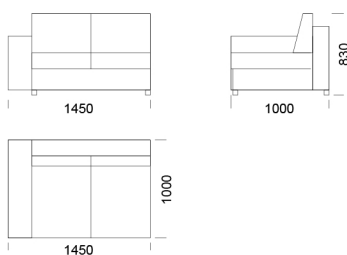

Rohová pohovka TYBERIAS

Sedadlo 1

cena: 801 €

Sedadlo 2

cena: 893 €

Sedadlo 3

cena: 939 €

Ležadlo 1

cena: 778 €

Ležadlo 1

cena: 824 €

Technické rozmery (mm)

Celková výška	830
Výška sedadla	430
Šírka laktovej opierky	240
Celková hĺbka	980
Hĺbka sedadla	620
Výška laktovej opierky	600
Výška nôh	45

Všetky ponúkané produkty môžete objednať aj vo forme zrkadlového odrazu.