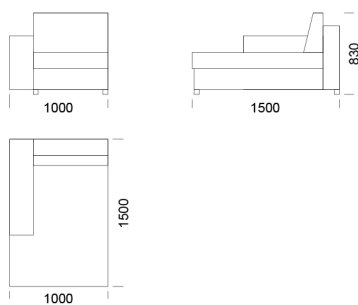

Rohová pohovka TYBERIAS

Sedadlo 1

cena: 801 €

Sedadlo 2

cena: 893 €

Sedadlo 3

cena: 939 €

Ležadlo 1

cena: 778 €

Ležadlo 1

cena: 824 €

Technické rozmery (mm)

Celková výška	830
Výška sedadla	430
Šírka laktovej opierky	240
Celková hĺbka	980
Hĺbka sedadla	620
Výška laktovej opierky	600
Výška nôh	45

Všetky ponúkané produkty môžete objednať aj vo forme zrkadlového odrazu.