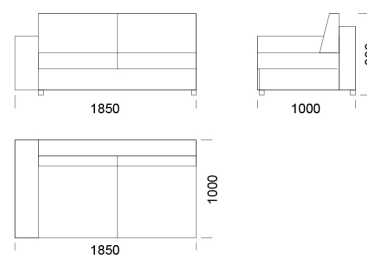

Rohová pohovka TYBERIAS

Sedadlo 1

cena: 801 €

Sedadlo 2

cena: 893 €

Sedadlo 3

cena: 939 €

Ležadlo 1

cena: 778 €

Ležadlo 1

cena: 824 €

Technické rozmery (mm)

Celková výška	830
Výška sedadla	430
Šírka laktovej opierky	240
Celková hĺbka	980
Hĺbka sedadla	620
Výška laktovej opierky	600
Výška nôh	45

Všetky ponúkané produkty môžete objednať aj vo forme zrkadlového odrazu.