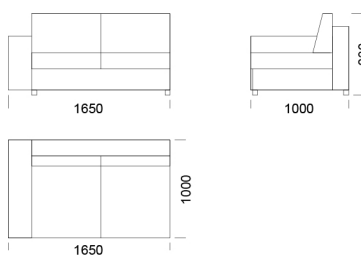

Rohová pohovka TYBERIAS

Sedadlo 1

cena: 801 €

Sedadlo 2

cena: 893 €

Sedadlo 3

cena: 939 €

Ležadlo 1

cena: 778 €

Ležadlo 1

cena: 824 €

Technické rozmery (mm)

Celková výška	830
Výška sedadla	430
Šírka laktovej opierky	240
Celková hĺbka	980
Hĺbka sedadla	620
Výška laktovej opierky	600
Výška nôh	45

Všetky ponúkané produkty môžete objednať aj vo forme zrkadlového odrazu.