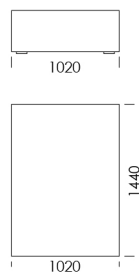

Wysokość całkowita	780
Wysokość siedziska	390
Wysokość podłokietnika	520
Szerokość podłokietnika	320
Głębokość całkowita	1020
Głębokość siedziska	620
Wysokość nóżek	20

Wszystkie oferowane produkty można zamówić również w formie odbicia lustrzanego

Narożnik MOOD

Element narożny cena: **5 563 zł**

Półwysep cena: **5 395 zł**

Pufa 1 cena: **3 552 zł**

Pufa 2 cena: **3 816 zł**

Pufa 3 cena: **4 079 zł**

Wymiary Techniczne (mm)

Wysokość całkowita	780
Wysokość siedziska	390
Wysokość podłokietnika	520
Szerokość podłokietnika	320
Głębokość całkowita	1020
Głębokość siedziska	620
Wysokość nóżek	20