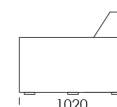

cena: **8 422 zł**