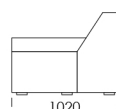

cena: **6 067 zł**