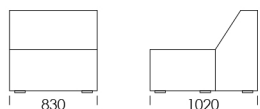

Narożnik MOOD

Siedzisko centralne 1 cena: **4 999 zł**