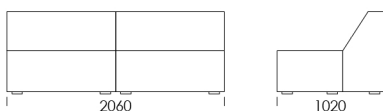

cena: **7 106 zł**

Wymiary Techniczne (mm)

Wysokość całkowita	780
Wysokość siedziska	390
Wysokość podłokietnika	520
Szerokość podłokietnika	320
Głębokość całkowita	1020
Głębokość siedziska	620
Wysokość nóżek	20

Wszystkie oferowane produkty można zamówić również w formie odbicia lustrzanego

Narożnik MOOD

Siedzisko centralne 1 cena: **4 999 zł**

Siedzisko centralne 2 cena: **5 263 zł**

Siedzisko centralne 3 cena: **5 395 zł**

Siedzisko centralne 4 cena: **6 633 zł**

Siedzisko centralne 5 cena: **7 061 zł**

Siedzisko centralne 6 cena: **7 596 zł**

Szezlony 1 cena: **5 395 zł**

Szezlony 2 cena: **6 053 zł**

Wymiary Techniczne (mm)

Wysokość całkowita	780
Wysokość siedziska	390
Wysokość podłokietnika	520
Szerokość podłokietnika	320
Głębokość całkowita	1020
Głębokość siedziska	620
Wysokość nóżek	20

Wszystkie oferowane produkty można zamówić również w formie odbicia lustrzanego