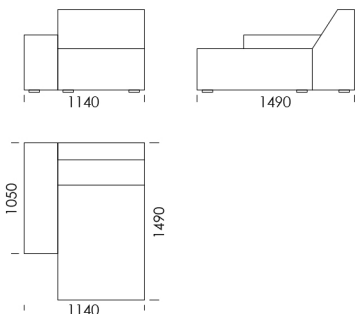

Siedzisko centralne 4 cena: **6 633 zł**

Siedzisko centralne 5 cena: **7 061 zł**

Siedzisko centralne 6 cena: **7 596 zł**

Szezlony 1 cena: **5 395 zł**

Szezlony 2 cena: **6 053 zł**

Wymiary Techniczne (mm)

Wysokość całkowita	780
Wysokość siedziska	390
Wysokość podłokietnika	520
Szerokość podłokietnika	320
Głębokość całkowita	1020
Głębokość siedziska	620
Wysokość nóżek	20

Wszystkie oferowane produkty można zamówić również w formie odbicia lustrzanego

Narożnik MOOD

Element narożny cena: **5 563 zł**

Półwysep cena: **5 395 zł**

Pufa 1 cena: **3 552 zł**

Pufa 2 cena: **3 816 zł**

Pufa 3 cena: **4 079 zł**

Wymiary Techniczne (mm)

Wysokość całkowita	780
Wysokość siedziska	390
Wysokość podłokietnika	520
Szerokość podłokietnika	320
Głębokość całkowita	1020
Głębokość siedziska	620
Wysokość nóżek	20