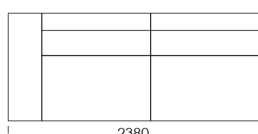

cena: **8 422 zł**

Siedzisko 1

cena: **5 307 zł**

Siedzisko 2

cena: **5 527 zł**

Siedzisko 3

cena: **6 067 zł**

Siedzisko 4

cena: **7 106 zł**

Wymiary Techniczne (mm)

Wysokość całkowita	780
Wysokość siedziska	390
Wysokość podłokietnika	520
Szerokość podłokietnika	320
Głębokość całkowita	1020
Głębokość siedziska	620
Wysokość nóżek	20