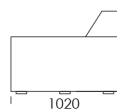

Narożnik **MOOD**

Sofa 1

cena: **7 106 zł**

Sofa 2

cena: **7 369 zł**

Sofa 3

cena: **7 896 zł**

Sofa 4

cena: **7 106 zł**

Wymiary Techniczne (mm)

Wysokość całkowita	780
Wysokość siedziska	390
Wysokość podłokietnika	520
Szerokość podłokietnika	320
Głębokość całkowita	1020
Głębokość siedziska	620
Wysokość nóżek	20