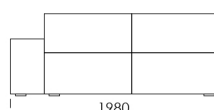

cena: **8 422 zł**

Siedzisko 1

cena: **5 307 zł**

Siedzisko 2

cena: **5 527 zł**

Siedzisko 3

cena: **6 067 zł**

Siedzisko 4

cena: **7 106 zł**

Wymiary Techniczne (mm)

Wysokość całkowita	780
Wysokość siedziska	390
Wysokość podłokietnika	520
Szerokość podłokietnika	320
Głębokość całkowita	1020
Głębokość siedziska	620
Wysokość nóżek	20