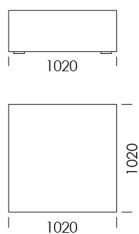

Wysokość całkowita	780
Wysokość siedziska	390
Wysokość podłokietnika	520
Szerokość podłokietnika	320
Głębokość całkowita	1020
Głębokość siedziska	620
Wysokość nóżek	20

Wszystkie oferowane produkty można zamówić również w formie odbicia lustrzanego

Narożnik MOOD

Element narożny cena: **5 563 zł**

Półwysep cena: **5 395 zł**

Pufa 1 cena: **3 552 zł**

Pufa 2 cena: **3 816 zł**

Pufa 3 cena: **4 079 zł**

Wymiary Techniczne (mm)

Wysokość całkowita	780
Wysokość siedziska	390
Wysokość podłokietnika	520
Szerokość podłokietnika	320
Głębokość całkowita	1020
Głębokość siedziska	620
Wysokość nóżek	20