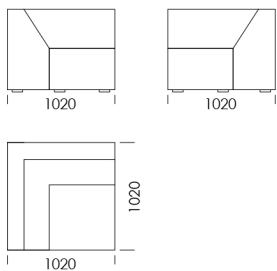

Siedzisko centralne 4 cena: **6 633 zł**

Siedzisko centralne 5 cena: **7 061 zł**

Siedzisko centralne 6 cena: **7 596 zł**

Szezlony 1 cena: **5 395 zł**

Szezlony 2 cena: **6 053 zł**

Wymiary Techniczne (mm)

Wysokość całkowita	780
Wysokość siedziska	390
Wysokość podłokietnika	520
Szerokość podłokietnika	320
Głębokość całkowita	1020
Głębokość siedziska	620
Wysokość nóżek	20

Wszystkie oferowane produkty można zamówić również w formie odbicia lustrzanego

Narożnik MOOD

Element narożny cena: **5 563 zł**

Półwysep cena: **5 395 zł**

Pufa 1 cena: **3 552 zł**

Pufa 2 cena: **3 816 zł**

Pufa 3 cena: **4 079 zł**

Wymiary Techniczne (mm)

Wysokość całkowita	780
Wysokość siedziska	390
Wysokość podłokietnika	520
Szerokość podłokietnika	320
Głębokość całkowita	1020
Głębokość siedziska	620
Wysokość nóżek	20