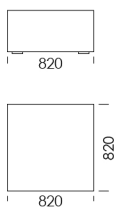

Wysokość całkowita	780
Wysokość siedziska	390
Wysokość podłokietnika	520
Szerokość podłokietnika	320
Głębokość całkowita	1020
Głębokość siedziska	620
Wysokość nóżek	20

Wszystkie oferowane produkty można zamówić również w formie odbicia lustrzanego

Narożnik MOOD

Element narożny cena: **5 563 zł**

Półwysep cena: **5 395 zł**

Pufa 1 cena: **3 552 zł**

Pufa 2 cena: **3 816 zł**

Pufa 3 cena: **4 079 zł**

Wymiary Techniczne (mm)

Wysokość całkowita	780
Wysokość siedziska	390
Wysokość podłokietnika	520
Szerokość podłokietnika	320
Głębokość całkowita	1020
Głębokość siedziska	620
Wysokość nóżek	20