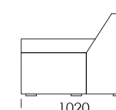

cena: **5 527 zł**