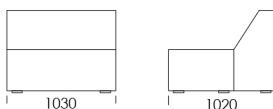

Siedzisko centralne 2 cena: **5 263 zł**