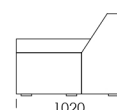

cena: **5 307 zł**