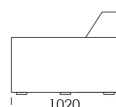

cena: **7 896 zł**