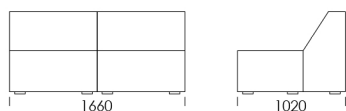

cena: **7 106 zł**

Wymiary Techniczne (mm)

Wysokość całkowita	780
Wysokość siedziska	390
Wysokość podłokietnika	520
Szerokość podłokietnika	320
Głębokość całkowita	1020
Głębokość siedziska	620
Wysokość nóżek	20

Wszystkie oferowane produkty można zamówić również w formie odbicia lustrzanego

Narożnik MOOD

Siedzisko centralne 1 cena: **4 999 zł**

Siedzisko centralne 2 cena: **5 263 zł**

Siedzisko centralne 3 cena: **5 395 zł**

Siedzisko centralne 4 cena: **6 633 zł**

Siedzisko centralne 5 cena: **7 061 zł**

Siedzisko centralne 6 cena: **7 596 zł**

Szezlony 1 cena: **5 395 zł**

Szezlony 2 cena: **6 053 zł**

Wymiary Techniczne (mm)

Wysokość całkowita	780
Wysokość siedziska	390
Wysokość podłokietnika	520
Szerokość podłokietnika	320
Głębokość całkowita	1020
Głębokość siedziska	620
Wysokość nóżek	20

Wszystkie oferowane produkty można zamówić również w formie odbicia lustrzanego