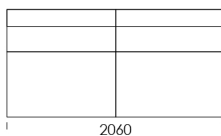

Wszystkie oferowane produkty można zamówić również w formie odbicia lustrzanego

Narożnik MOOD

Siedzisko centralne 1 cena: **4 999 zł**

Siedzisko centralne 2 cena: **5 263 zł**

Siedzisko centralne 3 cena: **5 395 zł**

Siedzisko centralne 4 cena: **6 633 zł**

Siedzisko centralne 5 cena: **7 061 zł**

Siedzisko centralne 6 cena: **7 596 zł**

Szezlony 1 cena: **5 395 zł**

Szezlony 2 cena: **6 053 zł**

Wymiary Techniczne (mm)