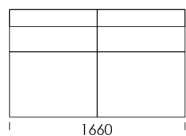

Siedzisko centralne 4 cena: **6 633 zł**