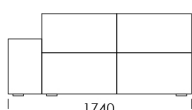

Siedzisko 1

cena: **5 307 zł**