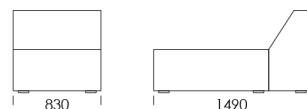

cena: **7 106 zł**

Wymiary Techniczne (mm)

Wysokość całkowita	780
Wysokość siedziska	390
Wysokość podłokietnika	520
Szerokość podłokietnika	320
Głębokość całkowita	1020
Głębokość siedziska	620
Wysokość nóżek	20

Wszystkie oferowane produkty można zamówić również w formie odbicia lustrzanego

Narożnik MOOD

Siedzisko centralne 1 cena: **4 999 zł**

Siedzisko centralne 2 cena: **5 263 zł**

Siedzisko centralne 3 cena: **5 395 zł**

Siedzisko centralne 4 cena: **6 633 zł**

Siedzisko centralne 5 cena: **7 061 zł**

Siedzisko centralne 6 cena: **7 596 zł**

Szezlony 1 cena: **5 395 zł**

Szezlony 2 cena: **6 053 zł**

Wymiary Techniczne (mm)

Wysokość całkowita	780
Wysokość siedziska	390
Wysokość podłokietnika	520
Szerokość podłokietnika	320
Głębokość całkowita	1020
Głębokość siedziska	620
Wysokość nóżek	20

Wszystkie oferowane produkty można zamówić również w formie odbicia lustrzanego