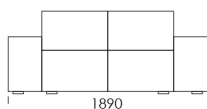

Narożnik **MOOD**

Sofa 1

cena: **7 106 zł**

Sofa 2

cena: **7 369 zł**

Sofa 3

cena: **7 896 zł**

Sofa 4