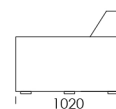

cena: **7 369 zł**