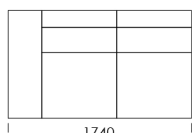

cena: **5 307 zł**