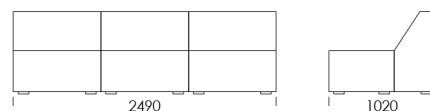

cena: **7 106 zł**

Wymiary Techniczne (mm)

Wysokość całkowita	780
Wysokość siedziska	390
Wysokość podłokietnika	520
Szerokość podłokietnika	320
Głębokość całkowita	1020
Głębokość siedziska	620
Wysokość nóżek	20

Wszystkie oferowane produkty można zamówić również w formie odbicia lustrzanego

Narożnik MOOD

Siedzisko centralne 1 cena: **4 999 zł**

Siedzisko centralne 2 cena: **5 263 zł**

Siedzisko centralne 3 cena: **5 395 zł**

Siedzisko centralne 4 cena: **6 633 zł**

Siedzisko centralne 5 cena: **7 061 zł**

Siedzisko centralne 6 cena: **7 596 zł**

Szezlony 1 cena: **5 395 zł**

Szezlony 2 cena: **6 053 zł**

Wymiary Techniczne (mm)

Wysokość całkowita	780
Wysokość siedziska	390
Wysokość podłokietnika	520
Szerokość podłokietnika	320
Głębokość całkowita	1020
Głębokość siedziska	620
Wysokość nóżek	20

Wszystkie oferowane produkty można zamówić również w formie odbicia lustrzanego