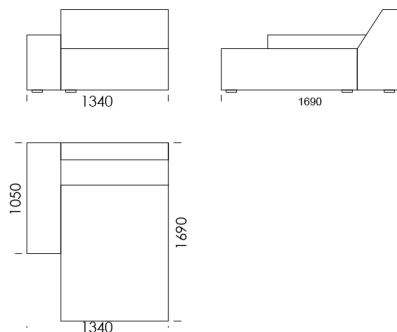

cena: **7 106 zł**

Wymiary Techniczne (mm)

Wysokość całkowita	780
Wysokość siedziska	390
Wysokość podłokietnika	520
Szerokość podłokietnika	320
Głębokość całkowita	1020
Głębokość siedziska	620
Wysokość nóżek	20

Siedzisko centralne 4 cena: **6 633 zł**

Siedzisko centralne 5 cena: **7 061 zł**

Siedzisko centralne 6 cena: **7 596 zł**

Szezlony 1 cena: **5 395 zł**

Szezlony 2 cena: **6 053 zł**

Wymiary Techniczne (mm)

Wysokość całkowita	780
Wysokość siedziska	390
Wysokość podłokietnika	520
Szerokość podłokietnika	320
Głębokość całkowita	1020
Głębokość siedziska	620
Wysokość nóżek	20

Wszystkie oferowane produkty można zamówić również w formie odbicia lustrzanego

Narożnik MOOD

Element narożny cena: **5 563 zł**

Półwysep cena: **5 395 zł**

Pufa 1 cena: **3 552 zł**

Pufa 2 cena: **3 816 zł**

Pufa 3 cena: **4 079 zł**

Wymiary Techniczne (mm)

Wysokość całkowita	780
Wysokość siedziska	390
Wysokość podłokietnika	520
Szerokość podłokietnika	320
Głębokość całkowita	1020
Głębokość siedziska	620
Wysokość nóżek	20