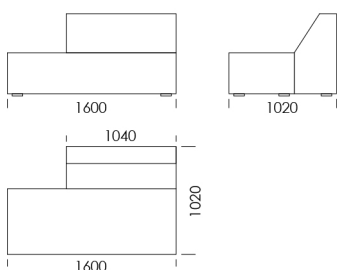

Wysokość całkowita	780
Wysokość siedziska	390
Wysokość podłokietnika	520
Szerokość podłokietnika	320
Głębokość całkowita	1020
Głębokość siedziska	620
Wysokość nóżek	20

Wszystkie oferowane produkty można zamówić również w formie odbicia lustrzanego

Narożnik MOOD

Element narożny cena: **5 563 zł**

Półwysep cena: **5 395 zł**

Pufa 1 cena: **3 552 zł**

Pufa 2 cena: **3 816 zł**

Pufa 3 cena: **4 079 zł**

Wymiary Techniczne (mm)

Wysokość całkowita	780
Wysokość siedziska	390
Wysokość podłokietnika	520
Szerokość podłokietnika	320
Głębokość całkowita	1020
Głębokość siedziska	620
Wysokość nóżek	20