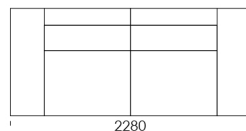

Narożnik **MOOD**

Sofa 1

cena: **7 106 zł**

Sofa 2

cena: **7 369 zł**

Sofa 3

cena: **7 896 zł**

Sofa 4

cena: **7 106 zł**

Wymiary Techniczne (mm)

Wysokość całkowita	780
Wysokość siedziska	390
Wysokość podłokietnika	520
Szerokość podłokietnika	320
Głębokość całkowita	1020
Głębokość siedziska	620
Wysokość nóżek	20