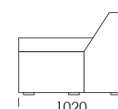

cena: **8 422 zł**

Siedzisko 1

cena: **5 307 zł**

Siedzisko 2

cena: **5 527 zł**

Siedzisko 3

cena: **6 067 zł**

Siedzisko 4

cena: **7 106 zł**

Wymiary Techniczne (mm)

Wysokość całkowita	780
Wysokość siedziska	390
Wysokość podłokietnika	520
Szerokość podłokietnika	320
Głębokość całkowita	1020
Głębokość siedziska	620
Wysokość nóżek	20

Wysokość całkowita	780
Wysokość siedziska	390
Wysokość podłokietnika	520
Szerokość podłokietnika	320
Głębokość całkowita	1020
Głębokość siedziska	620
Wysokość nóżek	20

Wszystkie oferowane produkty można zamówić również w formie odbicia lustrzanego