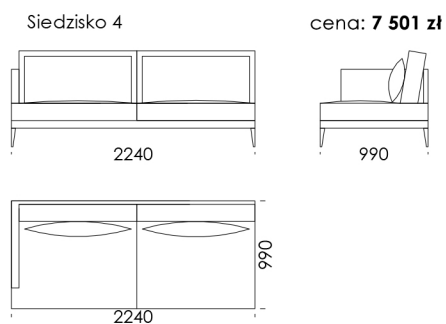

## Wymiary Techniczne (mm)

Wysokość całkowita	870
Wysokość siedziska	400
Wysokość podłokietnika	470
Szerokość podłokietnika	80
Głębokość całkowita	990
Głębokość siedziska	650-700
Wysokość nóg	170

rosanero  
DESIGN FURNITURE

## Wymiary

### Wymiary Techniczne (mm)

Wysokość całkowita	870
Wysokość siedziska	400
Wysokość podłokietnika	470
Szerokość podłokietnika	80
Głębokość całkowita	990
Głębokość siedziska	650-700
Wysokość nóg	170

rosanero  
DESIGN FURNITURE