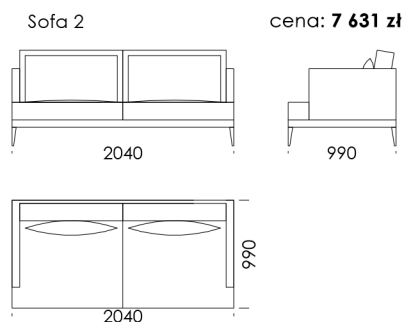

## Wymiary Techniczne (mm)

Wysokość całkowita	870
Wysokość siedziska	400
Wysokość podłokietnika	470
Szerokość podłokietnika	80
Głębokość całkowita	990
Głębokość siedziska	650-700
Wysokość nóg	170

rosanero  
DESIGN FURNITURE

## Wymiary

### Wymiary Techniczne (mm)

Wysokość całkowita	870
Wysokość siedziska	400
Wysokość podłokietnika	470
Szerokość podłokietnika	80
Głębokość całkowita	990
Głębokość siedziska	650-700
Wysokość nóg	170

rosanero  
DESIGN FURNITURE