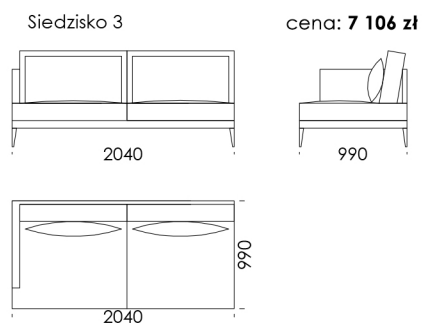

## Wymiary Techniczne (mm)

Wysokość całkowita	870
Wysokość siedziska	400
Wysokość podłokietnika	470
Szerokość podłokietnika	80
Głębokość całkowita	990
Głębokość siedziska	650-700
Wysokość nóg	170

rosanero  
DESIGN FURNITURE

## Wymiary

### Wymiary Techniczne (mm)

Wysokość całkowita	870
Wysokość siedziska	400
Wysokość podłokietnika	470
Szerokość podłokietnika	80
Głębokość całkowita	990
Głębokość siedziska	650-700
Wysokość nóg	170

rosanero  
DESIGN FURNITURE