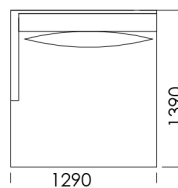

## Wymiary Techniczne (mm)

Wysokość całkowita	870
Wysokość siedziska	400
Wysokość podłokietnika	470
Szerokość podłokietnika	80
Głębokość całkowita	990
Głębokość siedziska	650-700
Wysokość nóg	170

rosanero  
DESIGN FURNITURE

# Narożnik RIVIA

Szezlong 1-

cena: **5 789 zł**

Szezlong 2-

cena: **6 185 zł**

## Wymiary

### Wymiary Techniczne (mm)

Wysokość całkowita	870
Wysokość siedziska	400
Wysokość podłokietnika	470
Szerokość podłokietnika	80
Głębokość całkowita	990
Głębokość siedziska	650-700
Wysokość nóg	170

rosanero  
DESIGN FURNITURE