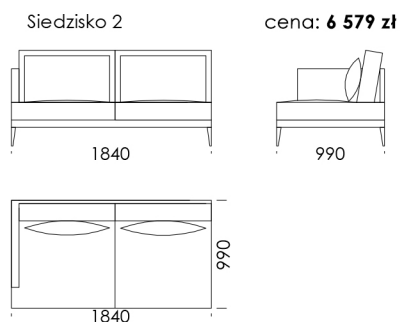

## Wymiary Techniczne (mm)

Wysokość całkowita	870
Wysokość siedziska	400
Wysokość podłokietnika	470
Szerokość podłokietnika	80
Głębokość całkowita	990
Głębokość siedziska	650-700
Wysokość nóg	170

rosanero  
DESIGN FURNITURE

## Wymiary

### Wymiary Techniczne (mm)

Wysokość całkowita	870
Wysokość siedziska	400
Wysokość podłokietnika	470
Szerokość podłokietnika	80
Głębokość całkowita	990
Głębokość siedziska	650-700
Wysokość nóg	170

rosanero  
DESIGN FURNITURE