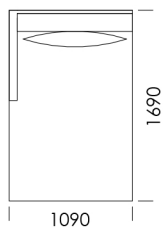

Narożnik RIVIA

Szezlong 1-

cena: **5 789 zł**