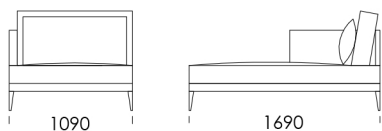

Narożnik RIVIA

Szezlong 1-

cena: **5 789 zł**