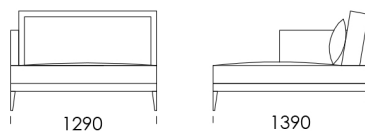

## Wymiary Techniczne (mm)

Wysokość całkowita	870
Wysokość siedziska	400
Wysokość podłokietnika	470
Szerokość podłokietnika	80
Głębokość całkowita	990
Głębokość siedziska	650-700
Wysokość nóg	170

rosanero  
DESIGN FURNITURE

# Narożnik RIVIA

Szezlong 1-

cena: **5 789 zł**

Szezlong 2-

cena: **6 185 zł**

## Wymiary

### Wymiary Techniczne (mm)

Wysokość całkowita	870
Wysokość siedziska	400
Wysokość podłokietnika	470
Szerokość podłokietnika	80
Głębokość całkowita	990
Głębokość siedziska	650-700
Wysokość nóg	170

rosanero  
DESIGN FURNITURE