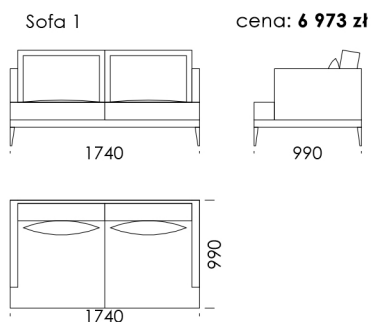

## Wymiary Techniczne (mm)

Wysokość całkowita	870
Wysokość siedziska	400
Wysokość podłokietnika	470
Szerokość podłokietnika	80
Głębokość całkowita	990
Głębokość siedziska	650-700
Wysokość nóg	170

rosanero  
DESIGN FURNITURE

## Wymiary

### Wymiary Techniczne (mm)

Wysokość całkowita	870
Wysokość siedziska	400
Wysokość podłokietnika	470
Szerokość podłokietnika	80
Głębokość całkowita	990
Głębokość siedziska	650-700
Wysokość nóg	170

rosanero  
DESIGN FURNITURE