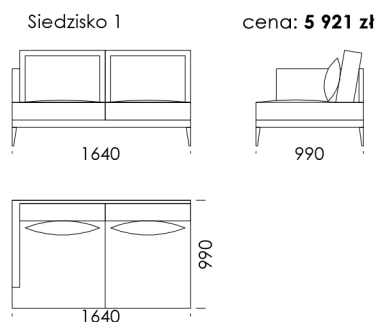

## Wymiary Techniczne (mm)

Wysokość całkowita	870
Wysokość siedziska	400
Wysokość podłokietnika	470
Szerokość podłokietnika	80
Głębokość całkowita	990
Głębokość siedziska	650-700
Wysokość nóg	170

rosanero  
DESIGN FURNITURE

## Wymiary

### Wymiary Techniczne (mm)

Wysokość całkowita	870
Wysokość siedziska	400
Wysokość podłokietnika	470
Szerokość podłokietnika	80
Głębokość całkowita	990
Głębokość siedziska	650-700
Wysokość nóg	170

rosanero  
DESIGN FURNITURE