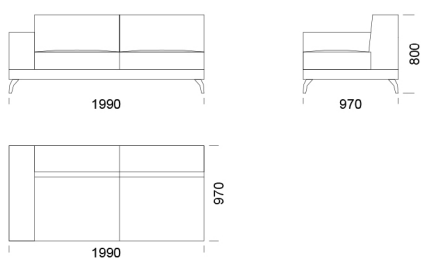

Celková výška	800
Výška sedadla	420
Šírka laktovej opierky	260
Celková hĺbka	970
Hĺbka sedadla	650
Výška laktovej opierky	580
Výška nôh	140
Šírka police	350

Všetky ponúkané produkty môžete objednať aj vo forme zrkadlového odrazu.

Rohová pohovka ENJOY

Sedadlo 1

cena: 1 500 €

Sedadlo 2

cena: 1 560 €

Sedadlo 3

cena: 1 615 €

Sedadlo 4

cena: 1 690 €

Sedadlo s policou 1

cena: 1 460 €

Sedadlo s policou 2

cena: 1 540 €

Sedadlo s policou 3

cena: 1 590 €

Technické rozmery (mm)