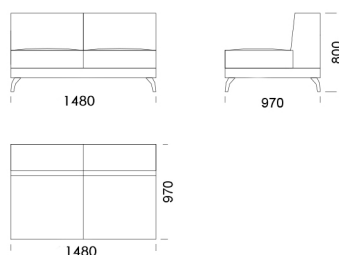

Celková výška	800
Výška sedadla	420
Šírka laktovej opierky	260
Celková hĺbka	970
Hĺbka sedadla	650
Výška laktovej opierky	580
Výška nôh	140
Šírka police	350

Všetky ponúkané produkty môžete objednať aj vo forme zrkadlového odrazu.

Rohová pohovka ENJOY

Stredové sedadlo 1 cena: 960 €

Stredové sedadlo 2 cena: 1 060 €

Stredové sedadlo 3 cena: 1 110 €

Stredové sedadlo 4 cena: 1 160 €

Stredové sedadlo 5 cena: 1 240 €

Stredové sedadlo 6 cena: 1 321 €

Ležadlo 1 cena: 1 485 €

Ležadlo 2 cena: 1 510 €

Ležadlo 3 cena: 1 570 €

Technické rozmery (mm)

Celková výška	800
Výška sedadla	420
Šírka laktovej opierky	260
Celková hĺbka	970
Hĺbka sedadla	650
Výška laktovej opierky	580
Výška nôh	140
Šírka police	350

Puf 1

cena: 735 €

Puf 2

cena: 747 €

Technické rozmery (mm)

Celková výška	800
Výška sedadla	420
Šírka laktovej opierky	260
Celková hĺbka	970
Hĺbka sedadla	650
Výška laktovej opierky	580
Výška nôh	140
Šírka police	350