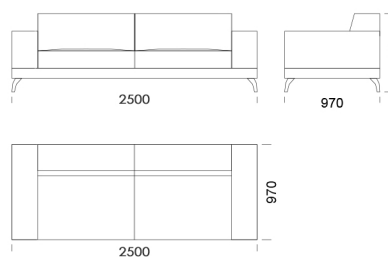

Pohovka 4

cena: 1 875 €