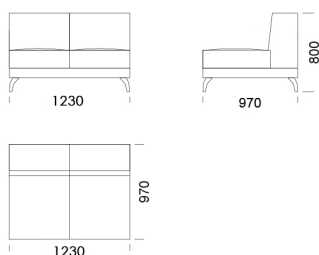

Celková výška	800
Výška sedadla	420
Šírka laktovej opierky	260
Celková hĺbka	970
Hĺbka sedadla	650
Výška laktovej opierky	580
Výška nôh	140
Šírka police	350

Všetky ponúkané produkty môžete objednať aj vo forme zrkadlového odrazu.

Rohová pohovka ENJOY

Stredové sedadlo 1 cena: 960 €

Stredové sedadlo 2 cena: 1 060 €

Stredové sedadlo 3 cena: 1 110 €

Stredové sedadlo 4 cena: 1 160 €

Stredové sedadlo 5 cena: 1 240 €

Stredové sedadlo 6 cena: 1 321 €

Ležadlo 1 cena: 1 485 €

Ležadlo 2 cena: 1 510 €

Ležadlo 3 cena: 1 570 €

Technické rozmery (mm)

Celková výška	800
Výška sedadla	420
Šírka laktovej opierky	260
Celková hĺbka	970
Hĺbka sedadla	650
Výška laktovej opierky	580
Výška nôh	140
Šírka police	350

Puf 1

cena: 735 €

Puf 2

cena: 747 €

Technické rozmery (mm)

Celková výška	800
Výška sedadla	420
Šírka laktovej opierky	260
Celková hĺbka	970
Hĺbka sedadla	650
Výška laktovej opierky	580
Výška nôh	140
Šírka police	350