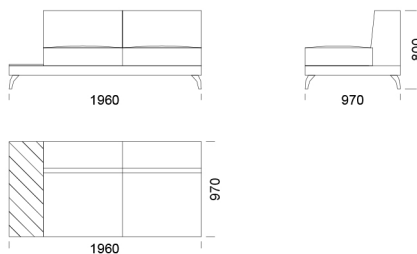

Celková výška	800
Výška sedadla	420
Šírka laktovej opierky	260
Celková hĺbka	970
Hĺbka sedadla	650
Výška laktovej opierky	580
Výška nôh	140
Šírka police	350

Všetky ponúkané produkty môžete objednať aj vo forme zrkadlového odrazu.

cena: 1 690 €

Sedadlo s policou 1

cena: 1 460 €

Sedadlo s policou 2

cena: 1 540 €

Sedadlo s policou 3

cena: 1 590 €

Technické rozmery (mm)

Puf 1

cena: 735 €

Puf 2

cena: 747 €

Technické rozmery (mm)

Celková výška	800
Výška sedadla	420
Šírka laktovej opierky	260
Celková hĺbka	970
Hĺbka sedadla	650
Výška laktovej opierky	580
Výška nôh	140
Šírka police	350