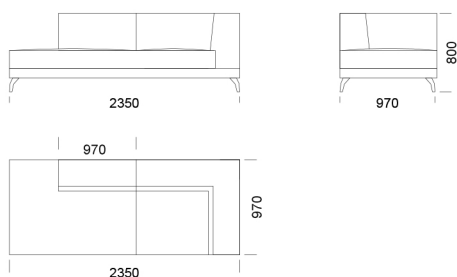

Celková výška	800
Výška sedadla	420
Šírka laktovej opierky	260
Celková hĺbka	970
Hĺbka sedadla	650
Výška laktovej opierky	580
Výška nôh	140
Šírka police	350

Všetky ponúkané produkty môžete objednať aj vo forme zrkadlového odrazu.

Ležadlo 1 cena: 1 485 €

Ležadlo 2 cena: 1 510 €

Ležadlo 3 cena: 1 570 €

Technické rozmery (mm)

Celková výška	800
Výška sedadla	420
Šírka laktovej opierky	260
Celková hĺbka	970
Hĺbka sedadla	650
Výška laktovej opierky	580
Výška nôh	140
Šírka police	350

Všetky ponúkané produkty môžete objednať aj vo forme zrkadlového odrazu.

Rohová pohovka ENJOY

Rohový prvok

cena: 1 490 €

Gauč 1

cena: 1 620 €

Gauč 2

cena: 1 860 €

Puf 1

cena: 735 €

Puf 2

cena: 747 €

Technické rozmery (mm)

Celková výška	800
Výška sedadla	420
Šírka laktovej opierky	260
Celková hĺbka	970
Hĺbka sedadla	650
Výška laktovej opierky	580
Výška nôh	140
Šírka police	350