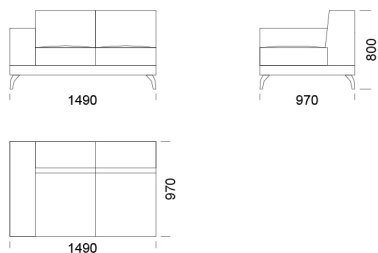

Rohová pohovka ENJOY

cena: 1 500 €