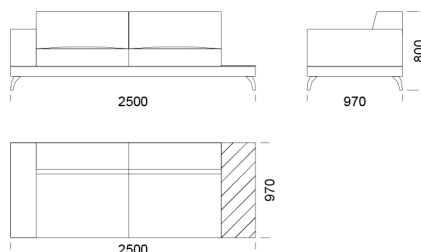

Pohovka s policou 3

cena: 1 815 €