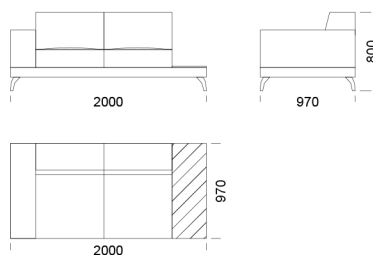

Pohovka s policou 1

Sedadlo 1

cena: 1 620 €