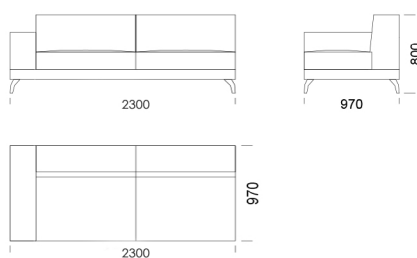

Celková výška	800
Výška sedadla	420
Šírka laktovej opierky	260
Celková hĺbka	970
Hĺbka sedadla	650
Výška laktovej opierky	580
Výška nôh	140
Šírka police	350

Všetky ponúkané produkty môžete objednať aj vo forme zrkadlového odrazu.

Rohová pohovka ENJOY

Sedadlo 1

cena: 1 500 €

Sedadlo 2

cena: 1 560 €

Sedadlo 3

cena: 1 615 €

Sedadlo 4

cena: 1 690 €

Sedadlo s policou 1

cena: 1 460 €

Sedadlo s policou 2

cena: 1 540 €

Sedadlo s policou 3

cena: 1 590 €

Technické rozmery (mm)