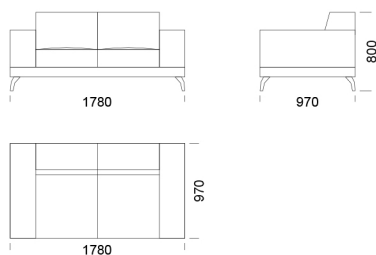

Rohová pohovka ENJOY

Pohovka 1

cena: 1 660 €