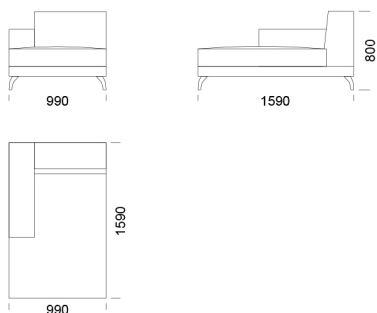

Celková výška	800
Výška sedadla	420
Šírka laktovej opierky	260
Celková hĺbka	970
Hĺbka sedadla	650
Výška laktovej opierky	580
Výška nôh	140
Šírka police	350

Všetky ponúkané produkty môžete objednať aj vo forme zrkadlového odrazu.

Rohová pohovka ENJOY

Stredové sedadlo 1 cena: 960 €

Stredové sedadlo 2 cena: 1 060 €

Stredové sedadlo 3 cena: 1 110 €

Stredové sedadlo 4 cena: 1 160 €

Stredové sedadlo 5 cena: 1 240 €

Stredové sedadlo 6 cena: 1 321 €

Ležadlo 1 cena: 1 485 €

Ležadlo 2 cena: 1 510 €

Ležadlo 3 cena: 1 570 €

Technické rozmery (mm)

Celková výška	800
Výška sedadla	420
Šírka laktovej opierky	260
Celková hĺbka	970
Hĺbka sedadla	650
Výška laktovej opierky	580
Výška nôh	140
Šírka police	350

Puf 1

cena: 735 €

Puf 2

cena: 747 €

Technické rozmery (mm)

Celková výška	800
Výška sedadla	420
Šírka laktovej opierky	260
Celková hĺbka	970
Hĺbka sedadla	650
Výška laktovej opierky	580
Výška nôh	140
Šírka police	350