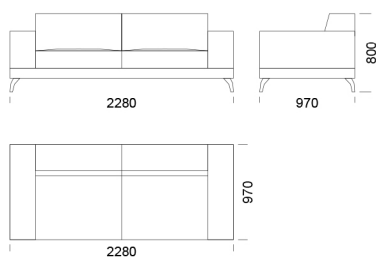

Pohovka 3

cena: 1 770 €