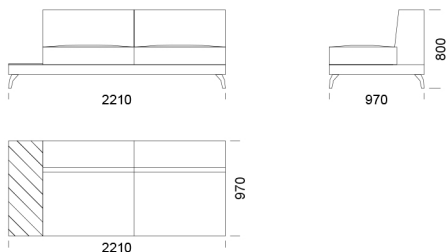

Celková výška	800
Výška sedadla	420
Šírka laktovej opierky	260
Celková hĺbka	970
Hĺbka sedadla	650
Výška laktovej opierky	580
Výška nôh	140
Šírka police	350

Všetky ponúkané produkty môžete objednať aj vo forme zrkadlového odrazu.

cena: 1 690 €

Sedadlo s policou 1

cena: 1 460 €

Sedadlo s policou 2

cena: 1 540 €

Sedadlo s policou 3

cena: 1 590 €

Technické rozmery (mm)

Puf 1

cena: 735 €

Puf 2

cena: 747 €

Technické rozmery (mm)

Celková výška	800
Výška sedadla	420
Šírka laktovej opierky	260
Celková hĺbka	970
Hĺbka sedadla	650
Výška laktovej opierky	580
Výška nôh	140
Šírka police	350