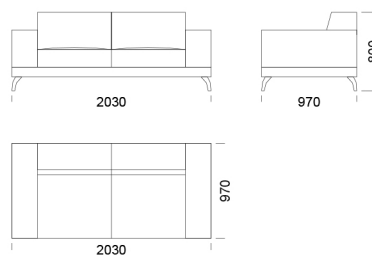

Pohovka 2

cena: 1 730 €