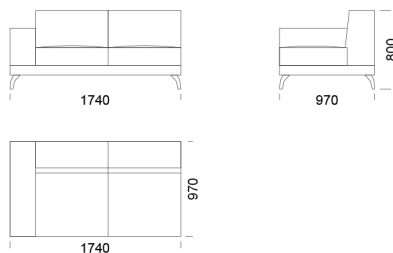

Celková výška	800
Výška sedadla	420
Šírka laktovej opierky	260
Celková hĺbka	970
Hĺbka sedadla	650
Výška laktovej opierky	580
Výška nôh	140
Šírka police	350

Všetky ponúkané produkty môžete objednať aj vo forme zrkadlového odrazu.

Rohová pohovka ENJOY

Sedadlo 1

cena: 1 500 €

Sedadlo 2

cena: 1 560 €

Sedadlo 3

cena: 1 615 €

Sedadlo 4

cena: 1 690 €

Sedadlo s policou 1

cena: 1 460 €

Sedadlo s policou 2

cena: 1 540 €

Sedadlo s policou 3

cena: 1 590 €

Technické rozmery (mm)