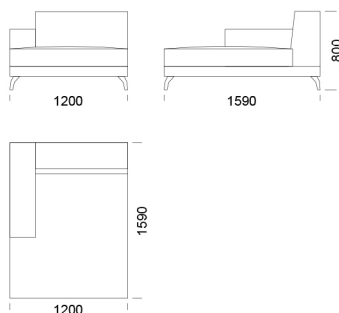

Celková výška	800
Výška sedadla	420
Šírka laktovej opierky	260
Celková hĺbka	970
Hĺbka sedadla	650
Výška laktovej opierky	580
Výška nôh	140
Šírka police	350

Všetky ponúkané produkty môžete objednať aj vo forme zrkadlového odrazu.

Rohová pohovka ENJOY

Stredové sedadlo 1 cena: 960 €

Stredové sedadlo 2 cena: 1 060 €

Stredové sedadlo 3 cena: 1 110 €

Stredové sedadlo 4 cena: 1 160 €

Stredové sedadlo 5 cena: 1 240 €

Stredové sedadlo 6 cena: 1 321 €

Ležadlo 1 cena: 1 485 €

Ležadlo 2 cena: 1 510 €

Ležadlo 3 cena: 1 570 €

Technické rozmery (mm)

Celková výška	800
Výška sedadla	420
Šírka laktovej opierky	260
Celková hĺbka	970
Hĺbka sedadla	650
Výška laktovej opierky	580
Výška nôh	140
Šírka police	350

Puf 1

cena: 735 €

Puf 2

cena: 747 €

Technické rozmery (mm)

Celková výška	800
Výška sedadla	420
Šírka laktovej opierky	260
Celková hĺbka	970
Hĺbka sedadla	650
Výška laktovej opierky	580
Výška nôh	140
Šírka police	350