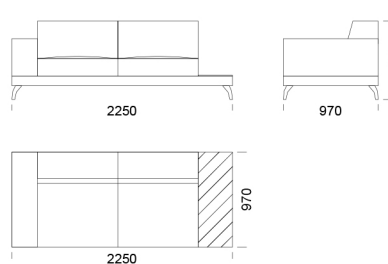

Pohovka s policou 2

cena: 1 686 €