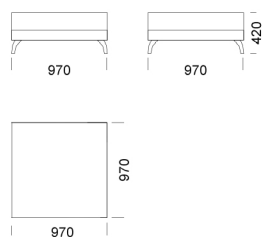

Celková výška	800
Výška sedadla	420
Šírka laktovej opierky	260
Celková hĺbka	970
Hĺbka sedadla	650
Výška laktovej opierky	580
Výška nôh	140
Šírka police	350

Všetky ponúkané produkty môžete objednať aj vo forme zrkadlového odrazu.

Ležadlo 1 cena: 1 485 €

Ležadlo 2 cena: 1 510 €

Ležadlo 3 cena: 1 570 €

Technické rozmery (mm)

Celková výška	800
Výška sedadla	420
Šírka laktovej opierky	260
Celková hĺbka	970
Hĺbka sedadla	650
Výška laktovej opierky	580
Výška nôh	140
Šírka police	350

Všetky ponúkané produkty môžete objednať aj vo forme zrkadlového odrazu.

Rohová pohovka ENJOY

Rohový prvok

cena: 1 490 €

Gauč 1

cena: 1 620 €

Gauč 2

cena: 1 860 €

Puf 1

cena: 735 €

Puf 2

cena: 747 €

Technické rozmery (mm)

Celková výška	800
Výška sedadla	420
Šírka laktovej opierky	260
Celková hĺbka	970
Hĺbka sedadla	650
Výška laktovej opierky	580
Výška nôh	140
Šírka police	350