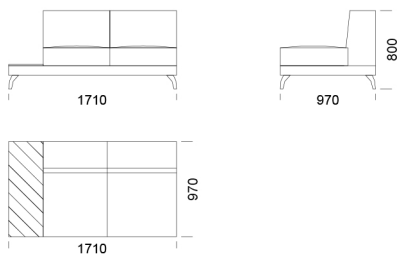

Celková výška	800
Výška sedadla	420
Šírka laktovej opierky	260
Celková hĺbka	970
Hĺbka sedadla	650
Výška laktovej opierky	580
Výška nôh	140
Šírka police	350

Všetky ponúkané produkty môžete objednať aj vo forme zrkadlového odrazu.

Rohová pohovka ENJOY

Sedadlo 1

cena: 1 500 €

Sedadlo 2

cena: 1 560 €

Sedadlo 3

cena: 1 615 €

Sedadlo 4

cena: 1 690 €

Sedadlo s policou 1

cena: 1 460 €

Sedadlo s policou 2

cena: 1 540 €

Sedadlo s policou 3

cena: 1 590 €

Technické rozmery (mm)