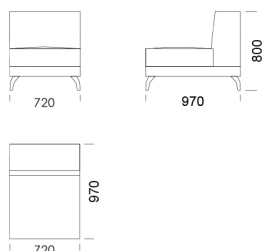

Celková výška	800
Výška sedadla	420
Šírka laktovej opierky	260
Celková hĺbka	970
Hĺbka sedadla	650
Výška laktovej opierky	580
Výška nôh	140
Šírka police	350

Všetky ponúkané produkty môžete objednať aj vo forme zrkadlového odrazu.

Rohová pohovka ENJOY

Stredové sedadlo 1 cena: 960 €

Stredové sedadlo 2 cena: 1 060 €

Stredové sedadlo 3 cena: 1 110 €

Stredové sedadlo 4 cena: 1 160 €

Stredové sedadlo 5 cena: 1 240 €

Stredové sedadlo 6 cena: 1 321 €

Ležadlo 1 cena: 1 485 €

Ležadlo 2 cena: 1 510 €

Ležadlo 3 cena: 1 570 €

Technické rozmery (mm)

Celková výška	800
Výška sedadla	420
Šírka laktovej opierky	260
Celková hĺbka	970
Hĺbka sedadla	650
Výška laktovej opierky	580
Výška nôh	140
Šírka police	350