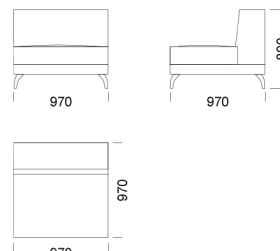

Celková výška	800
Výška sedadla	420
Šírka laktovej opierky	260
Celková hĺbka	970
Hĺbka sedadla	650
Výška laktovej opierky	580
Výška nôh	140
Šírka police	350

Všetky ponúkané produkty môžete objednať aj vo forme zrkadlového odrazu.

Rohová pohovka ENJOY

Stredové sedadlo 1 cena: 960 €

Stredové sedadlo 2 cena: 1 060 €

Stredové sedadlo 3 cena: 1 110 €

Stredové sedadlo 4 cena: 1 160 €

Stredové sedadlo 5 cena: 1 240 €

Stredové sedadlo 6 cena: 1 321 €

Ležadlo 1 cena: 1 485 €

Ležadlo 2 cena: 1 510 €

Ležadlo 3 cena: 1 570 €

Technické rozmery (mm)

Celková výška	800
Výška sedadla	420
Šírka laktovej opierky	260
Celková hĺbka	970
Hĺbka sedadla	650
Výška laktovej opierky	580
Výška nôh	140
Šírka police	350

Puf 1

cena: 735 €

Puf 2

cena: 747 €

Technické rozmery (mm)

Celková výška	800
Výška sedadla	420
Šírka laktovej opierky	260
Celková hĺbka	970
Hĺbka sedadla	650
Výška laktovej opierky	580
Výška nôh	140
Šírka police	350