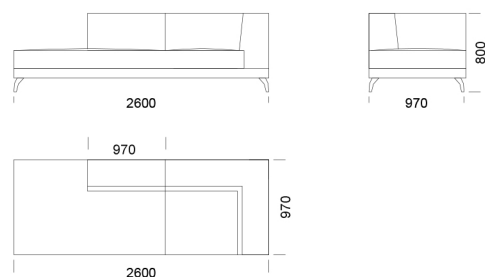

Celková výška	800
Výška sedadla	420
Šírka laktovej opierky	260
Celková hĺbka	970
Hĺbka sedadla	650
Výška laktovej opierky	580
Výška nôh	140
Šírka police	350

Všetky ponúkané produkty môžete objednať aj vo forme zrkadlového odrazu.

Ležadlo 1 cena: 1 485 €

Ležadlo 2 cena: 1 510 €

Ležadlo 3 cena: 1 570 €

Technické rozmery (mm)

Celková výška	800
Výška sedadla	420
Šírka laktovej opierky	260
Celková hĺbka	970
Hĺbka sedadla	650
Výška laktovej opierky	580
Výška nôh	140
Šírka police	350

Všetky ponúkané produkty môžete objednať aj vo forme zrkadlového odrazu.

Rohová pohovka ENJOY

Rohový prvok

cena: 1 490 €

Gauč 1

cena: 1 620 €

Gauč 2

cena: 1 860 €

Puf 1

cena: 735 €

Puf 2

cena: 747 €

Technické rozmery (mm)

Celková výška	800
Výška sedadla	420
Šírka laktovej opierky	260
Celková hĺbka	970
Hĺbka sedadla	650
Výška laktovej opierky	580
Výška nôh	140
Šírka police	350