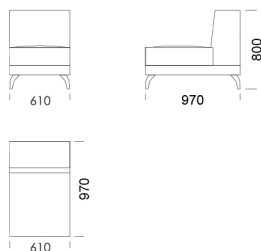

Rohová pohovka ENJOY