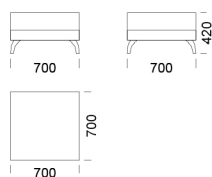

Celková výška	800
Výška sedadla	420
Šírka laktovej opierky	260
Celková hĺbka	970
Hĺbka sedadla	650
Výška laktovej opierky	580
Výška nôh	140
Šírka police	350

Všetky ponúkané produkty môžete objednať aj vo forme zrkadlového odrazu.

Ležadlo 1 cena: 1 485 €

Ležadlo 2 cena: 1 510 €

Ležadlo 3 cena: 1 570 €

Technické rozmery (mm)

Celková výška	800
Výška sedadla	420
Šírka laktovej opierky	260
Celková hĺbka	970
Hĺbka sedadla	650
Výška laktovej opierky	580
Výška nôh	140
Šírka police	350

Všetky ponúkané produkty môžete objednať aj vo forme zrkadlového odrazu.

Rohová pohovka ENJOY

Rohový prvok

cena: 1 490 €

Gauč 1

cena: 1 620 €

Gauč 2

cena: 1 860 €

Puf 1

cena: 735 €

Puf 2

cena: 747 €

Technické rozmery (mm)

Celková výška	800
Výška sedadla	420
Šírka laktovej opierky	260
Celková hĺbka	970
Hĺbka sedadla	650
Výška laktovej opierky	580
Výška nôh	140
Šírka police	350