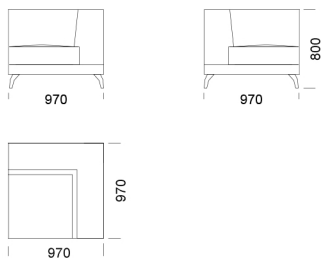

Celková výška	800
Výška sedadla	420
Šírka laktovej opierky	260
Celková hĺbka	970
Hĺbka sedadla	650
Výška laktovej opierky	580
Výška nôh	140
Šírka police	350

Všetky ponúkané produkty môžete objednať aj vo forme zrkadlového odrazu.

Ležadlo 1 cena: 1 485 €

Ležadlo 2 cena: 1 510 €

Ležadlo 3 cena: 1 570 €

Technické rozmery (mm)

Celková výška	800
Výška sedadla	420
Šírka laktovej opierky	260
Celková hĺbka	970
Hĺbka sedadla	650
Výška laktovej opierky	580
Výška nôh	140
Šírka police	350

Všetky ponúkané produkty môžete objednať aj vo forme zrkadlového odrazu.

Rohová pohovka ENJOY

Rohový prvok

cena: 1 490 €

Gauč 1

cena: 1 620 €

Gauč 2

cena: 1 860 €

Puf 1

cena: 735 €

Puf 2

cena: 747 €

Technické rozmery (mm)

Celková výška	800
Výška sedadla	420
Šírka laktovej opierky	260
Celková hĺbka	970
Hĺbka sedadla	650
Výška laktovej opierky	580
Výška nôh	140
Šírka police	350