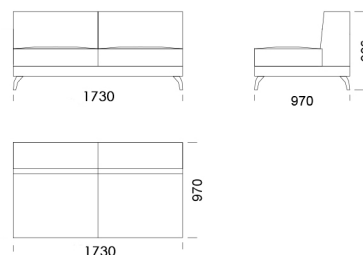

Celková výška	800
Výška sedadla	420
Šírka laktovej opierky	260
Celková hĺbka	970
Hĺbka sedadla	650
Výška laktovej opierky	580
Výška nôh	140
Šírka police	350

Všetky ponúkané produkty môžete objednať aj vo forme zrkadlového odrazu.

Rohová pohovka ENJOY

Stredové sedadlo 1 cena: 960 €

Stredové sedadlo 2 cena: 1 060 €

Stredové sedadlo 3 cena: 1 110 €

Stredové sedadlo 4 cena: 1 160 €

Stredové sedadlo 5 cena: 1 240 €

Stredové sedadlo 6 cena: 1 321 €

Ležadlo 1 cena: 1 485 €

Ležadlo 2 cena: 1 510 €

Ležadlo 3 cena: 1 570 €

Technické rozmery (mm)

Celková výška	800
Výška sedadla	420
Šírka laktovej opierky	260
Celková hĺbka	970
Hĺbka sedadla	650
Výška laktovej opierky	580
Výška nôh	140
Šírka police	350

Puf 1

cena: 735 €

Puf 2

cena: 747 €

Technické rozmery (mm)

Celková výška	800
Výška sedadla	420
Šírka laktovej opierky	260
Celková hĺbka	970
Hĺbka sedadla	650
Výška laktovej opierky	580
Výška nôh	140
Šírka police	350