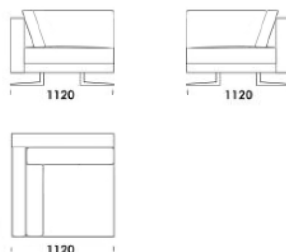

cena: 1 501 €

Technické rozmery (mm)

Celková výška	730 830 s vankúšom
Výška sedadla	410
Šírka laktovej opierky (úzka) 200 / (široká) 400	
Celková hĺbka	1120
Hĺbka sedadla	500-750
Šírka police	400
Výška laktovej opierky	580
Výška nôh	140

Rohová pohovka MYSTIC

Stredové sedadlo s policou 1 cena: 1 588 €

Stredové sedadlo s policou 1 cena: 1 646 €

Stredové sedadlo s policou 1 cena: 1 732 €

Stredové sedadlo s policou 1 cena: 1 790 €

Gauč 1 (s policou) cena: 1 790 €

Gauč 2 (s policou) cena: 1 876 €

Rohový prvok cena: 1 501 €

Technické rozmery (mm)

Celková výška	730 830 s vankúšom
Výška sedadla	410
Šírka laktovej opierky (úzka) 200 / (široká) 400	
Celková hĺbka	1120
Hĺbka sedadla	500-750
Šírka police	400
Výška laktovej opierky	580
Výška nôh	140

Puf 1 cena: 693 €

Puf 2 cena: 808 €

Puf 3 cena: 953 €

Technické rozmery (mm)

Celková výška	730 830 s vankúšom
Výška sedadla	410
Šírka laktovej opierky (úzka) 200 / (široká) 400	
Celková hĺbka	1120
Hĺbka sedadla	500-750
Šírka police	400
Výška laktovej opierky	580
Výška nôh	140