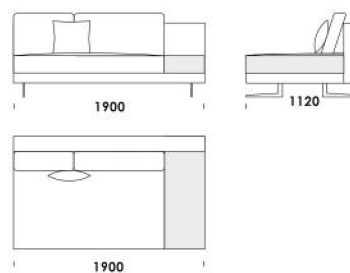

cena: 1 703 €

Technické rozmery (mm)

Celková výška	730 830 s vankúšom
Výška sedadla	410
Šírka laktovej opierky (úzka) / (široká)	200 / (široká) 400
Celková hĺbka	1120
Hĺbka sedadla	500-750
Šírka police	400
Výška laktovej opierky	580
Výška nôh	140

cena: 1 501 €

Technické rozmery (mm)

Celková výška	730 830 s vankúšom
Výška sedadla	410
Šírka laktovej opierky (úzka) 200 / (široká) 400	
Celková hĺbka	1120
Hĺbka sedadla	500-750
Šírka police	400
Výška laktovej opierky	580
Výška nôh	140

Rohová pohovka MYSTIC

Stredové sedadlo s policou 1 cena: 1 588 €

Stredové sedadlo s policou 1 cena: 1 646 €

Stredové sedadlo s policou 1 cena: 1 732 €

Stredové sedadlo s policou 1 cena: 1 790 €

Gauč 1 (s policou) cena: 1 790 €

Gauč 2 (s policou) cena: 1 876 €

Rohový prvok cena: 1 501 €

Technické rozmery (mm)

Celková výška	730 830 s vankúšom
Výška sedadla	410
Šírka laktovej opierky (úzka) 200 / (široká) 400	
Celková hĺbka	1120
Hĺbka sedadla	500-750
Šírka police	400
Výška laktovej opierky	580
Výška nôh	140