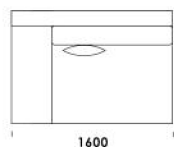

Sedadlo B3

cena: 1 588 €