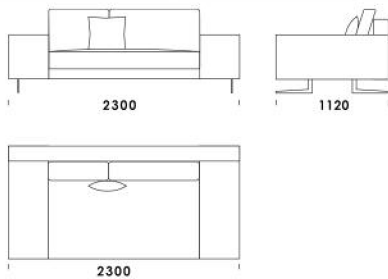

Sedadlo A1

Pohovka B1 cena: 1 905 €