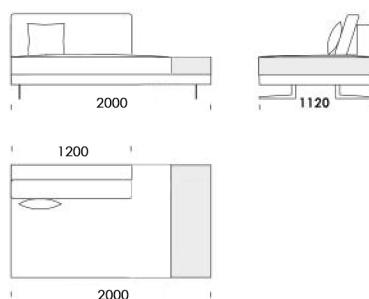

cena: 1 703 €

Technické rozmery (mm)

Celková výška	730 830 s vankúšom
Výška sedadla	410
Šírka laktovej opierky (úzka) / (široká)	200 / (široká) 400
Celková hĺbka	1120
Hĺbka sedadla	500-750
Šírka police	400
Výška laktovej opierky	580
Výška nôh	140

cena: 1 848 €

Stredové sedadlo 1

cena: 1 126 €

Stredové sedadlo 2

cena: 1 212 €

Stredové sedadlo 3

cena: 1 357 €

Polostrov

cena: 1 501 €

Technické rozmery (mm)

Celková výška	730 830 s vankúšom
Výška sedadla	410
Šírka laktovej opierky (úzka) 200 / (široká) 400	
Celková hĺbka	1120
Hĺbka sedadla	500-750
Šírka police	400
Výška laktovej opierky	580
Výška nôh	140

Gauč 2 (s policou) cena: 1 876 €

Rohový prvok cena: 1 501 €

Technické rozmery (mm)

Celková výška	730 830 s vankúšom
Výška sedadla	410
Šírka laktovej opierky (úzka) 200 / (široká) 400	
Celková hĺbka	1120
Hĺbka sedadla	500-750
Šírka police	400
Výška laktovej opierky	580
Výška nôh	140