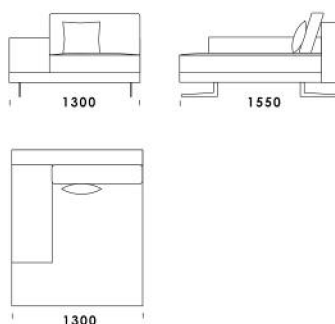

cena: 1 501 €

Technické rozmery (mm)

Celková výška	730 830 s vankúšom
Výška sedadla	410
Šírka laktovej opierky (úzka) 200 / (široká) 400	
Celková hĺbka	1120
Hĺbka sedadla	500-750
Šírka police	400
Výška laktovej opierky	580
Výška nôh	140

Gauč 2 (s policou) cena: 1 876 €

Rohový prvok cena: 1 501 €

Technické rozmery (mm)

Celková výška	730 830 s vankúšom
Výška sedadla	410
Šírka laktovej opierky (úzka) 200 / (široká) 400	
Celková hĺbka	1120
Hĺbka sedadla	500-750
Šírka police	400
Výška laktovej opierky	580
Výška nôh	140

Rohová pohovka MYSTIC

Ležadlo 1 (úzka laktová opierka) cena: 1530 €

Ležadlo 2 (úzka laktová opierka) cena: 1588 €

Ležadlo 3 (široká laktová opierka) cena: 1559 €

Ležadlo 4 (široká laktová opierka) cena: 1646 €

Puf 1 cena: 693 €

Puf 2 cena: 808 €

Puf 3 cena: 953 €

Technické rozmery (mm)

Celková výška	730 830 s vankúšom
Výška sedadla	410
Šírka laktovej opierky (úzka) 200 / (široká) 400	
Celková hĺbka	1120
Hĺbka sedadla	500-750
Šírka police	400
Výška laktovej opierky	580
Výška nôh	140