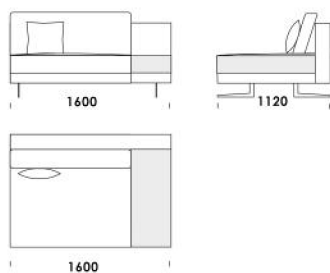

cena: 1 703 €

Technické rozmery (mm)

Celková výška	730 830 s vankúšom
Výška sedadla	410
Šírka laktovej opierky (úzka) / (široká)	200 / (široká) 400
Celková hĺbka	1120
Hĺbka sedadla	500-750
Šírka police	400
Výška laktovej opierky	580
Výška nôh	140

cena: 1 501 €

Technické rozmery (mm)

Celková výška	730 830 s vankúšom
Výška sedadla	410
Šírka laktovej opierky (úzka) 200 / (široká) 400	
Celková hĺbka	1120
Hĺbka sedadla	500-750
Šírka police	400
Výška laktovej opierky	580
Výška nôh	140

Rohová pohovka MYSTIC

Stredové sedadlo s policou 1 cena: 1 588 €

Stredové sedadlo s policou 1 cena: 1 646 €

Stredové sedadlo s policou 1 cena: 1 732 €

Stredové sedadlo s policou 1 cena: 1 790 €

Gauč 1 (s policou) cena: 1 790 €

Gauč 2 (s policou) cena: 1 876 €

Rohový prvok cena: 1 501 €

Technické rozmery (mm)

Celková výška	730 830 s vankúšom
Výška sedadla	410
Šírka laktovej opierky (úzka) 200 / (široká) 400	
Celková hĺbka	1120
Hĺbka sedadla	500-750
Šírka police	400
Výška laktovej opierky	580
Výška nôh	140