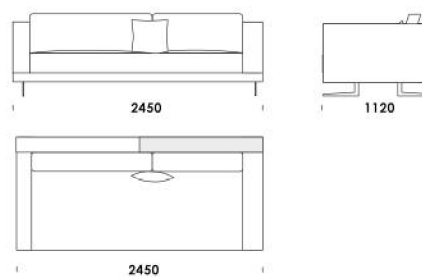

cena: 1 501 €

Technické rozmery (mm)

Celková výška	730 830 s vankúšom
Výška sedadla	410
Šírka laktovej opierky (úzka) 200 / (široká) 400	
Celková hĺbka	1120
Hĺbka sedadla	500-750
Šírka police	400
Výška laktovej opierky	580
Výška nôh	140

Rohová pohovka MYSTIC

Stredové sedadlo s policou 1 cena: 1 588 €

Stredové sedadlo s policou 1 cena: 1 646 €

Stredové sedadlo s policou 1 cena: 1 732 €

Stredové sedadlo s policou 1 cena: 1 790 €

Gauč 1 (s policou) cena: 1 790 €

Gauč 2 (s policou) cena: 1 876 €

Rohový prvok cena: 1 501 €

Technické rozmery (mm)

Celková výška	730 830 s vankúšom
Výška sedadla	410
Šírka laktovej opierky (úzka) 200 / (široká) 400	
Celková hĺbka	1120
Hĺbka sedadla	500-750
Šírka police	400
Výška laktovej opierky	580
Výška nôh	140

Puf 1 cena: 693 €

Puf 2 cena: 808 €

Puf 3 cena: 953 €

Technické rozmery (mm)

Celková výška	730 830 s vankúšom
Výška sedadla	410
Šírka laktovej opierky (úzka) 200 / (široká) 400	
Celková hĺbka	1120
Hĺbka sedadla	500-750
Šírka police	400
Výška laktovej opierky	580
Výška nôh	140