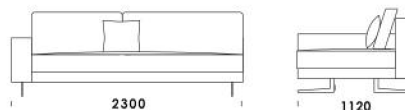

Sedadlo A4

cena: 1 674 €