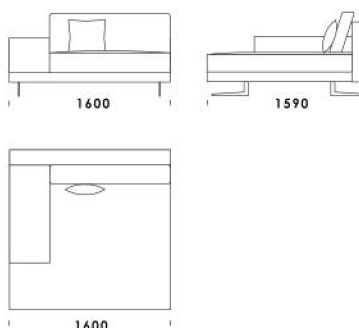

cena: 1 501 €

Technické rozmery (mm)

Celková výška	730 830 s vankúšom
Výška sedadla	410
Šírka laktovej opierky (úzka) 200 / (široká) 400	
Celková hĺbka	1120
Hĺbka sedadla	500-750
Šírka police	400
Výška laktovej opierky	580
Výška nôh	140

Gauč 2 (s policou) cena: 1 876 €

Rohový prvok cena: 1 501 €

Technické rozmery (mm)

Celková výška	730 830 s vankúšom
Výška sedadla	410
Šírka laktovej opierky (úzka) 200 / (široká) 400	
Celková hĺbka	1120
Hĺbka sedadla	500-750
Šírka police	400
Výška laktovej opierky	580
Výška nôh	140

Rohová pohovka MYSTIC

Ležadlo 1 (úzka laktová opierka) cena: 1530 €

Ležadlo 2 (úzka laktová opierka) cena: 1588 €

Ležadlo 3 (široká laktová opierka) cena: 1559 €

Ležadlo 4 (široká laktová opierka) cena: 1646 €

Puf 1 cena: 693 €

Puf 2 cena: 808 €

Puf 3 cena: 953 €

Technické rozmery (mm)

Celková výška	730 830 s vankúšom
Výška sedadla	410
Šírka laktovej opierky (úzka) 200 / (široká) 400	
Celková hĺbka	1120
Hĺbka sedadla	500-750
Šírka police	400
Výška laktovej opierky	580
Výška nôh	140