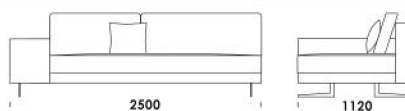

cena: 1 674 €

Sedadlo B1

cena: 1 588 €

Sedadlo B2

cena: 1 646 €

Sedadlo B3

cena: 1 674 €

Sedadlo B4

cena: 1 703 €

Technické rozmery (mm)

Celková výška	730 830 s vankúšom
Výška sedadla	410
Šírka laktovej opierky (úzka) / (široká)	200 / (široká) 400
Celková hĺbka	1120
Hĺbka sedadla	500-750
Šírka police	400
Výška laktovej opierky	580
Výška nôh	140

cena: 1 501 €

Technické rozmery (mm)

Celková výška	730 830 s vankúšom
Výška sedadla	410
Šírka laktovej opierky (úzka) 200 / (široká) 400	
Celková hĺbka	1120
Hĺbka sedadla	500-750
Šírka police	400
Výška laktovej opierky	580
Výška nôh	140

Puf 1 cena: 693 €

Puf 2 cena: 808 €

Puf 3 cena: 953 €

Technické rozmery (mm)

Celková výška	730 830 s vankúšom
Výška sedadla	410
Šírka laktovej opierky (úzka) 200 / (široká) 400	
Celková hĺbka	1120
Hĺbka sedadla	500-750
Šírka police	400
Výška laktovej opierky	580
Výška nôh	140