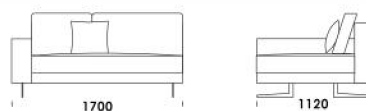

Sedadlo A2

cena: 1 559 €