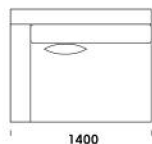

Rohová pohovka MYSTIC

cena: 1 501 €