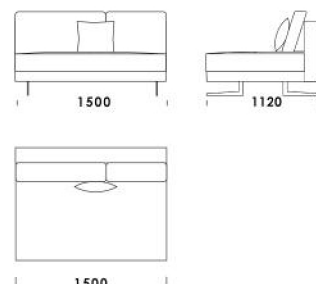

cena: 1 703 €

Technické rozmery (mm)

Celková výška	730 830 s vankúšom
Výška sedadla	410
Šírka laktovej opierky (úzka) / (široká)	200 / (široká) 400
Celková hĺbka	1120
Hĺbka sedadla	500-750
Šírka police	400
Výška laktovej opierky	580
Výška nôh	140

cena: 1 848 €

Stredové sedadlo 1

cena: 1 126 €

Stredové sedadlo 2

cena: 1 212 €

Stredové sedadlo 3

cena: 1 357 €

Polostrov

cena: 1 501 €

Technické rozmery (mm)

Celková výška	730 830 s vankúšom
Výška sedadla	410
Šírka laktovej opierky (úzka) 200 / (široká) 400	
Celková hĺbka	1120
Hĺbka sedadla	500-750
Šírka police	400
Výška laktovej opierky	580
Výška nôh	140

Gauč 2 (s policou) cena: 1 876 €

Rohový prvok cena: 1 501 €

Technické rozmery (mm)

Celková výška	730 830 s vankúšom
Výška sedadla	410
Šírka laktovej opierky (úzka) 200 / (široká) 400	
Celková hĺbka	1120
Hĺbka sedadla	500-750
Šírka police	400
Výška laktovej opierky	580
Výška nôh	140