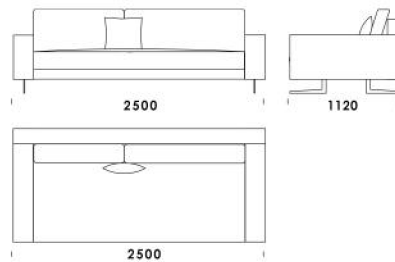

Pohovka 4 cena: 1 905 €