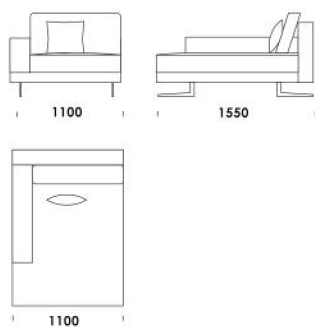

Rohová pohovka MYSTIC

Ležadlo 1 (úzka laktová opierka) cena: 1530 €