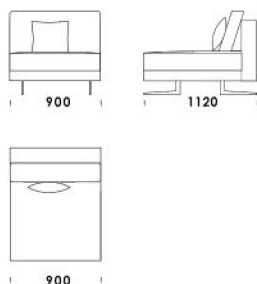

Stredové sedadlo 2

cena: 1 212 €