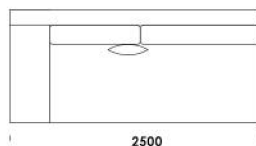

Technické rozmery (mm)

Celková výška	730 830 s vankúšom
Výška sedadla	410
Šírka laktovej opierky (úzka) 200 / (široká) 400	
Celková hĺbka	1120
Hĺbka sedadla	500-750
Šírka police	400
Výška laktovej opierky	580
Výška nôh	140

cena: 1 674 €

Sedadlo B1

cena: 1 588 €

Sedadlo B2

cena: 1 646 €

Sedadlo B3

cena: 1 674 €

Sedadlo B4

cena: 1 703 €

Technické rozmery (mm)

Celková výška	730 830 s vankúšom
Výška sedadla	410
Šírka laktovej opierky (úzka) / (široká)	200 / (široká) 400
Celková hĺbka	1120
Hĺbka sedadla	500-750
Šírka police	400
Výška laktovej opierky	580
Výška nôh	140

cena: 1 501 €

Technické rozmery (mm)

Celková výška	730 830 s vankúšom
Výška sedadla	410
Šírka laktovej opierky (úzka) 200 / (široká) 400	
Celková hĺbka	1120
Hĺbka sedadla	500-750
Šírka police	400
Výška laktovej opierky	580
Výška nôh	140