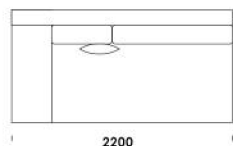

Technické rozmery (mm)

Celková výška	730 830 s vankúšom
Výška sedadla	410
Šírka laktovej opierky (úzka) 200 / (široká) 400	
Celková hĺbka	1120
Hĺbka sedadla	500-750
Šírka police	400
Výška laktovej opierky	580
Výška nôh	140

cena: 1 674 €

Sedadlo B1

cena: 1 588 €

Sedadlo B2

cena: 1 646 €

Sedadlo B3

cena: 1 674 €

Sedadlo B4

cena: 1 703 €

Technické rozmery (mm)

Celková výška	730 830 s vankúšom
Výška sedadla	410
Šírka laktovej opierky (úzka) / (široká)	200 / (široká) 400
Celková hĺbka	1120
Hĺbka sedadla	500-750
Šírka police	400
Výška laktovej opierky	580
Výška nôh	140

cena: 1 501 €

Technické rozmery (mm)

Celková výška	730 830 s vankúšom
Výška sedadla	410
Šírka laktovej opierky (úzka) 200 / (široká) 400	
Celková hĺbka	1120
Hĺbka sedadla	500-750
Šírka police	400
Výška laktovej opierky	580
Výška nôh	140