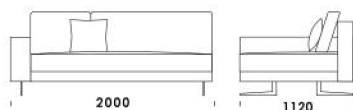

Sedadlo A3

cena: 1 617 €