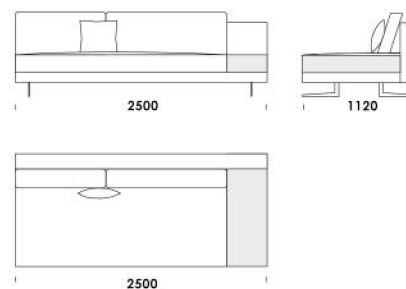

cena: 1 501 €

Technické rozmery (mm)

Celková výška	730 830 s vankúšom
Výška sedadla	410
Šírka laktovej opierky (úzka) 200 / (široká) 400	
Celková hĺbka	1120
Hĺbka sedadla	500-750
Šírka police	400
Výška laktovej opierky	580
Výška nôh	140

Rohová pohovka MYSTIC

Stredové sedadlo s policou 1 cena: 1 588 €

Stredové sedadlo s policou 1 cena: 1 646 €

Stredové sedadlo s policou 1 cena: 1 732 €

Stredové sedadlo s policou 1 cena: 1 790 €

Gauč 1 (s policou) cena: 1 790 €

Gauč 2 (s policou) cena: 1 876 €

Rohový prvok cena: 1 501 €

Technické rozmery (mm)

Celková výška	730 830 s vankúšom
Výška sedadla	410
Šírka laktovej opierky (úzka) 200 / (široká) 400	
Celková hĺbka	1120
Hĺbka sedadla	500-750
Šírka police	400
Výška laktovej opierky	580
Výška nôh	140

Puf 1 cena: 693 €

Puf 2 cena: 808 €

Puf 3 cena: 953 €

Technické rozmery (mm)

Celková výška	730 830 s vankúšom
Výška sedadla	410
Šírka laktovej opierky (úzka) 200 / (široká) 400	
Celková hĺbka	1120
Hĺbka sedadla	500-750
Šírka police	400
Výška laktovej opierky	580
Výška nôh	140