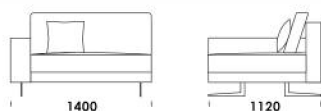

Rohová pohovka MYSTIC

cena: 1 501 €