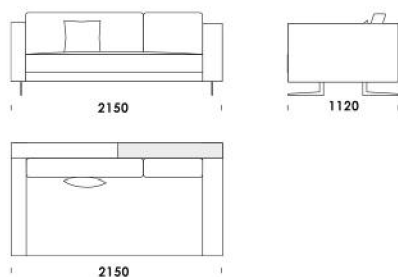

cena: 1 501 €

Technické rozmery (mm)

Celková výška	730 830 s vankúšom
Výška sedadla	410
Šírka laktovej opierky (úzka) 200 / (široká) 400	
Celková hĺbka	1120
Hĺbka sedadla	500-750
Šírka police	400
Výška laktovej opierky	580
Výška nôh	140

Rohová pohovka MYSTIC

Stredové sedadlo s policou 1 cena: 1 588 €

Stredové sedadlo s policou 1 cena: 1 646 €

Stredové sedadlo s policou 1 cena: 1 732 €

Stredové sedadlo s policou 1 cena: 1 790 €

Gauč 1 (s policou) cena: 1 790 €

Gauč 2 (s policou) cena: 1 876 €

Rohový prvok cena: 1 501 €

Technické rozmery (mm)

Celková výška	730 830 s vankúšom
Výška sedadla	410
Šírka laktovej opierky (úzka) 200 / (široká) 400	
Celková hĺbka	1120
Hĺbka sedadla	500-750
Šírka police	400
Výška laktovej opierky	580
Výška nôh	140

Puf 1 cena: 693 €

Puf 2 cena: 808 €

Puf 3 cena: 953 €

Technické rozmery (mm)

Celková výška	730 830 s vankúšom
Výška sedadla	410
Šírka laktovej opierky (úzka) 200 / (široká) 400	
Celková hĺbka	1120
Hĺbka sedadla	500-750
Šírka police	400
Výška laktovej opierky	580
Výška nôh	140