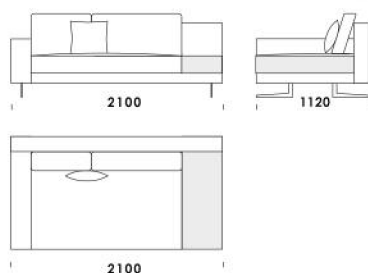

cena: 1 703 €

Technické rozmery (mm)

Celková výška	730 830 s vankúšom
Výška sedadla	410
Šírka laktovej opierky (úzka) / (široká)	200 / (široká) 400
Celková hĺbka	1120
Hĺbka sedadla	500-750
Šírka police	400
Výška laktovej opierky	580
Výška nôh	140

Rohová pohovka MYSTIC

Sedadlo C1 s policou

cena: 1 646 €

Sedadlo C2 s policou

cena: 1 703 €

Sedadlo C3 s policou

cena: 1 790 €

Sedadlo C4 s policou

cena: 1 501 €

Technické rozmery (mm)

Celková výška	730 830 s vankúšom
Výška sedadla	410
Šírka laktovej opierky (úzka) 200 / (široká) 400	
Celková hĺbka	1120
Hĺbka sedadla	500-750
Šírka police	400
Výška laktovej opierky	580
Výška nôh	140

Gauč 2 (s policou) cena: 1 876 €

Rohový prvok cena: 1 501 €

Technické rozmery (mm)

Celková výška	730 830 s vankúšom
Výška sedadla	410
Šírka laktovej opierky (úzka) 200 / (široká) 400	
Celková hĺbka	1120
Hĺbka sedadla	500-750
Šírka police	400
Výška laktovej opierky	580
Výška nôh	140