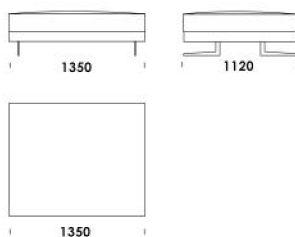

cena: 1 501 €

Technické rozmery (mm)

Celková výška	730 830 s vankúšom
Výška sedadla	410
Šírka laktovej opierky (úzka) 200 / (široká) 400	
Celková hĺbka	1120
Hĺbka sedadla	500-750
Šírka police	400
Výška laktovej opierky	580
Výška nôh	140

Gauč 2 (s policou) cena: 1 876 €

Rohový prvok cena: 1 501 €

Technické rozmery (mm)

Celková výška	730 830 s vankúšom
Výška sedadla	410
Šírka laktovej opierky (úzka) 200 / (široká) 400	
Celková hĺbka	1120
Hĺbka sedadla	500-750
Šírka police	400
Výška laktovej opierky	580
Výška nôh	140

Rohová pohovka MYSTIC

Ležadlo 1 (úzka laktová opierka) cena: 1530 €

Ležadlo 2 (úzka laktová opierka) cena: 1588 €

Ležadlo 3 (široká laktová opierka) cena: 1559 €

Ležadlo 4 (široká laktová opierka) cena: 1646 €

Puf 1 cena: 693 €

Puf 2 cena: 808 €

Puf 3 cena: 953 €

Technické rozmery (mm)

Celková výška	730 830 s vankúšom
Výška sedadla	410
Šírka laktovej opierky (úzka) 200 / (široká) 400	
Celková hĺbka	1120
Hĺbka sedadla	500-750
Šírka police	400
Výška laktovej opierky	580
Výška nôh	140