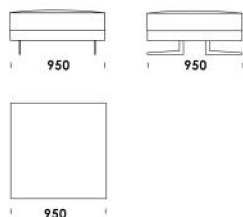

cena: 1 501 €

Technické rozmery (mm)

Celková výška	730 830 s vankúšom
Výška sedadla	410
Šírka laktovej opierky (úzka) 200 / (široká) 400	
Celková hĺbka	1120
Hĺbka sedadla	500-750
Šírka police	400
Výška laktovej opierky	580
Výška nôh	140

Gauč 2 (s policou) cena: 1 876 €

Rohový prvok cena: 1 501 €

Technické rozmery (mm)

Celková výška	730 830 s vankúšom
Výška sedadla	410
Šírka laktovej opierky (úzka) 200 / (široká) 400	
Celková hĺbka	1120
Hĺbka sedadla	500-750
Šírka police	400
Výška laktovej opierky	580
Výška nôh	140

Rohová pohovka MYSTIC

Ležadlo 1 (úzka laktová opierka) cena: 1530 €

Ležadlo 2 (úzka laktová opierka) cena: 1588 €

Ležadlo 3 (široká laktová opierka) cena: 1559 €

Ležadlo 4 (široká laktová opierka) cena: 1646 €

Puf 1 cena: 693 €

Puf 2 cena: 808 €

Puf 3 cena: 953 €

Technické rozmery (mm)

Celková výška	730 830 s vankúšom
Výška sedadla	410
Šírka laktovej opierky (úzka) 200 / (široká) 400	
Celková hĺbka	1120
Hĺbka sedadla	500-750
Šírka police	400
Výška laktovej opierky	580
Výška nôh	140