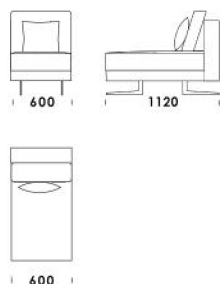

Stredové sedadlo 1

cena: 1 126 €