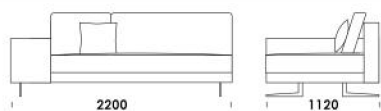

Technické rozmery (mm)

Celková výška	730 830 s vankúšom
Výška sedadla	410
Šírka laktovej opierky (úzka) 200 / (široká) 400	
Celková hĺbka	1120
Hĺbka sedadla	500-750
Šírka police	400
Výška laktovej opierky	580
Výška nôh	140

cena: 1 674 €

Sedadlo B1

cena: 1 588 €

Sedadlo B2

cena: 1 646 €

Sedadlo B3

cena: 1 674 €

Sedadlo B4

cena: 1 703 €

Technické rozmery (mm)

Celková výška	730 830 s vankúšom
Výška sedadla	410
Šírka laktovej opierky (úzka) / (široká)	200 / (široká) 400
Celková hĺbka	1120
Hĺbka sedadla	500-750
Šírka police	400
Výška laktovej opierky	580
Výška nôh	140

cena: 1 501 €

Technické rozmery (mm)

Celková výška	730 830 s vankúšom
Výška sedadla	410
Šírka laktovej opierky (úzka) 200 / (široká) 400	
Celková hĺbka	1120
Hĺbka sedadla	500-750
Šírka police	400
Výška laktovej opierky	580
Výška nôh	140