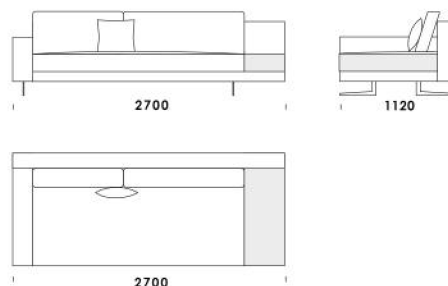

cena: 1 848 €