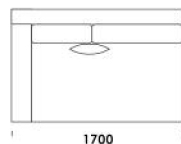

Technické rozmery (mm)

Celková výška	730 830 s vankúšom
Výška sedadla	410
Šírka laktovej opierky (úzka) 200 / (široká) 400	
Celková hĺbka	1120
Hĺbka sedadla	500-750
Šírka police	400
Výška laktovej opierky	580
Výška nôh	140

Rohová pohovka MYSTIC

Sedadlo A1

cena: 1 501 €

Sedadlo A2

cena: 1 559 €

Sedadlo A3

cena: 1 617 €

Sedadlo A4

cena: 1 703 €

Technické rozmery (mm)

Celková výška	730 830 s vankúšom
Výška sedadla	410
Šírka laktovej opierky (úzka) / (široká)	200 / (široká) 400
Celková hĺbka	1120
Hĺbka sedadla	500-750
Šírka police	400
Výška laktovej opierky	580
Výška nôh	140

cena: 1 501 €

Technické rozmery (mm)

Celková výška	730 830 s vankúšom
Výška sedadla	410
Šírka laktovej opierky (úzka) 200 / (široká) 400	
Celková hĺbka	1120
Hĺbka sedadla	500-750
Šírka police	400
Výška laktovej opierky	580
Výška nôh	140