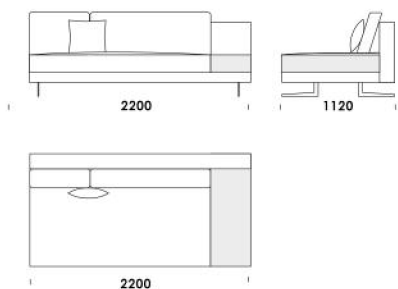

cena: 1 501 €

Technické rozmery (mm)

Celková výška	730 830 s vankúšom
Výška sedadla	410
Šírka laktovej opierky (úzka) 200 / (široká) 400	
Celková hĺbka	1120
Hĺbka sedadla	500-750
Šírka police	400
Výška laktovej opierky	580
Výška nôh	140

Rohová pohovka MYSTIC

Stredové sedadlo s policou 1 cena: 1 588 €

Stredové sedadlo s policou 1 cena: 1 646 €

Stredové sedadlo s policou 1 cena: 1 732 €

Stredové sedadlo s policou 1 cena: 1 790 €

Gauč 1 (s policou) cena: 1 790 €

Gauč 2 (s policou) cena: 1 876 €

Rohový prvok cena: 1 501 €

Technické rozmery (mm)

Celková výška	730 830 s vankúšom
Výška sedadla	410
Šírka laktovej opierky (úzka) 200 / (široká) 400	
Celková hĺbka	1120
Hĺbka sedadla	500-750
Šírka police	400
Výška laktovej opierky	580
Výška nôh	140

Puf 1 cena: 693 €

Puf 2 cena: 808 €

Puf 3 cena: 953 €

Technické rozmery (mm)

Celková výška	730 830 s vankúšom
Výška sedadla	410
Šírka laktovej opierky (úzka) 200 / (široká) 400	
Celková hĺbka	1120
Hĺbka sedadla	500-750
Šírka police	400
Výška laktovej opierky	580
Výška nôh	140