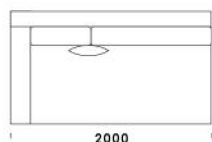

Technické rozmery (mm)

Celková výška	730 830 s vankúšom
Výška sedadla	410
Šírka laktovej opierky (úzka) 200 / (široká) 400	
Celková hĺbka	1120
Hĺbka sedadla	500-750
Šírka police	400
Výška laktovej opierky	580
Výška nôh	140

Rohová pohovka MYSTIC

Sedadlo A1

cena: 1 501 €

Sedadlo A2

cena: 1 559 €

Sedadlo A3

cena: 1 617 €

Sedadlo A4

cena: 1 703 €

Technické rozmery (mm)

Celková výška	730 830 s vankúšom
Výška sedadla	410
Šírka laktovej opierky (úzka) / (široká)	200 / (široká) 400
Celková hĺbka	1120
Hĺbka sedadla	500-750
Šírka police	400
Výška laktovej opierky	580
Výška nôh	140

cena: 1 501 €

Technické rozmery (mm)

Celková výška	730 830 s vankúšom
Výška sedadla	410
Šírka laktovej opierky (úzka) 200 / (široká) 400	
Celková hĺbka	1120
Hĺbka sedadla	500-750
Šírka police	400
Výška laktovej opierky	580
Výška nôh	140