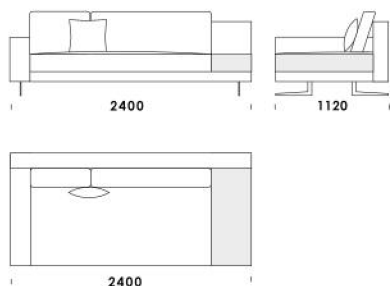

cena: 1 703 €

Technické rozmery (mm)

Celková výška	730 830 s vankúšom
Výška sedadla	410
Šírka laktovej opierky (úzka) / (široká)	200 / (široká) 400
Celková hĺbka	1120
Hĺbka sedadla	500-750
Šírka police	400
Výška laktovej opierky	580
Výška nôh	140

Rohová pohovka MYSTIC

Sedadlo C1 s policou

cena: 1 646 €

Sedadlo C2 s policou

cena: 1 703 €

Sedadlo C3 s policou

cena: 1 790 €

Sedadlo C4 s policou

cena: 1 501 €

Technické rozmery (mm)

Celková výška	730 830 s vankúšom
Výška sedadla	410
Šírka laktovej opierky (úzka) 200 / (široká) 400	
Celková hĺbka	1120
Hĺbka sedadla	500-750
Šírka police	400
Výška laktovej opierky	580
Výška nôh	140

Gauč 2 (s policou) cena: 1 876 €

Rohový prvok cena: 1 501 €

Technické rozmery (mm)

Celková výška	730 830 s vankúšom
Výška sedadla	410
Šírka laktovej opierky (úzka) 200 / (široká) 400	
Celková hĺbka	1120
Hĺbka sedadla	500-750
Šírka police	400
Výška laktovej opierky	580
Výška nôh	140