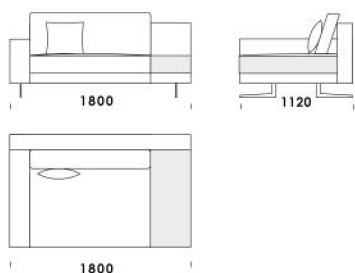

Sedadlo C3 s policou

Rohová pohovka MYSTIC

Sedadlo C1 s policou

cena: 1 646 €