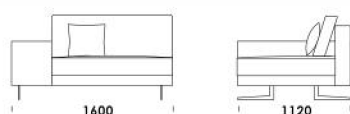

Sedadlo B1

cena: 1 588 €