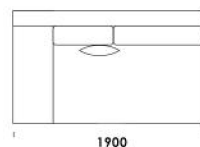

Technické rozmery (mm)

Celková výška	730 830 s vankúšom
Výška sedadla	410
Šírka laktovej opierky (úzka) 200 / (široká) 400	
Celková hĺbka	1120
Hĺbka sedadla	500-750
Šírka police	400
Výška laktovej opierky	580
Výška nôh	140

cena: 1 674 €

Sedadlo B1

cena: 1 588 €

Sedadlo B2

cena: 1 646 €

Sedadlo B3

cena: 1 674 €

Sedadlo B4

cena: 1 703 €

Technické rozmery (mm)

Celková výška	730 830 s vankúšom
Výška sedadla	410
Šírka laktovej opierky (úzka) / (široká)	200 / (široká) 400
Celková hĺbka	1120
Hĺbka sedadla	500-750
Šírka police	400
Výška laktovej opierky	580
Výška nôh	140

cena: 1 501 €

Technické rozmery (mm)

Celková výška	730 830 s vankúšom
Výška sedadla	410
Šírka laktovej opierky (úzka) 200 / (široká) 400	
Celková hĺbka	1120
Hĺbka sedadla	500-750
Šírka police	400
Výška laktovej opierky	580
Výška nôh	140