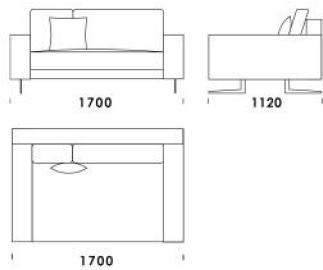

Rohová pohovka MYSTIC

Pohovka 1 cena: 1 588 €