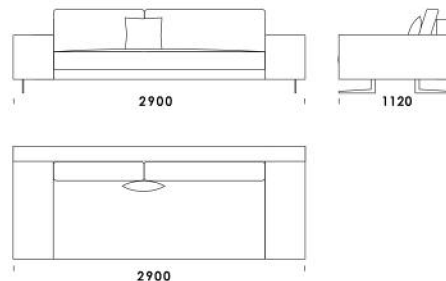

Technické rozmery (mm)

Celková výška	730 830 s vankúšom
Výška sedadla	410
Šírka laktovej opierky (úzka) 200 / (široká) 400	
Celková hĺbka	1120
Hĺbka sedadla	500-750
Šírka police	400
Výška laktovej opierky	580
Výška nôh	140

cena: 1 703 €

Technické rozmery (mm)

Celková výška	730 830 s vankúšom
Výška sedadla	410
Šírka laktovej opierky (úzka) / (široká)	200 / (široká) 400
Celková hĺbka	1120
Hĺbka sedadla	500-750
Šírka police	400
Výška laktovej opierky	580
Výška nôh	140

cena: 1 501 €

Technické rozmery (mm)

Celková výška	730 830 s vankúšom
Výška sedadla	410
Šírka laktovej opierky (úzka) 200 / (široká) 400	
Celková hĺbka	1120
Hĺbka sedadla	500-750
Šírka police	400
Výška laktovej opierky	580
Výška nôh	140

Gauč 2 (s policou) cena: 1 876 €

Rohový prvok cena: 1 501 €

Technické rozmery (mm)

Celková výška	730 830 s vankúšom
Výška sedadla	410
Šírka laktovej opierky (úzka) 200 / (široká) 400	
Celková hĺbka	1120
Hĺbka sedadla	500-750
Šírka police	400
Výška laktovej opierky	580
Výška nôh	140