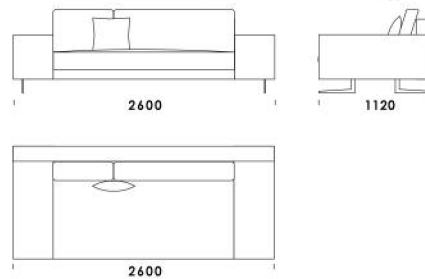

Pohovka B2 cena: 1 992 €