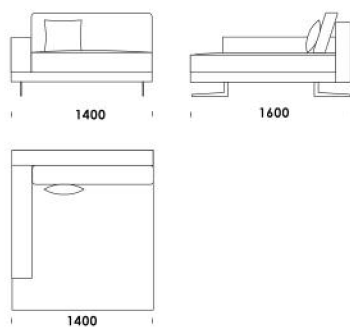

Ležadlo 2 (úzka laktová opierka) cena: 1588 €