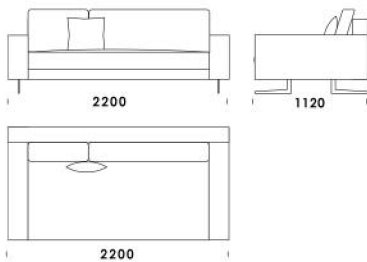

Pohovka 3 cena: 1 848 €