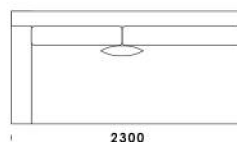

cena: 1 674 €