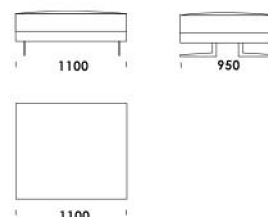

cena: 1 501 €

Technické rozmery (mm)

Celková výška	730 830 s vankúšom
Výška sedadla	410
Šírka laktovej opierky (úzka) 200 / (široká) 400	
Celková hĺbka	1120
Hĺbka sedadla	500-750
Šírka police	400
Výška laktovej opierky	580
Výška nôh	140

Gauč 2 (s policou) cena: 1 876 €

Rohový prvok cena: 1 501 €

Technické rozmery (mm)

Celková výška	730 830 s vankúšom
Výška sedadla	410
Šírka laktovej opierky (úzka) 200 / (široká) 400	
Celková hĺbka	1120
Hĺbka sedadla	500-750
Šírka police	400
Výška laktovej opierky	580
Výška nôh	140

Rohová pohovka MYSTIC

Ležadlo 1 (úzka laktová opierka) cena: 1530 €

Ležadlo 2 (úzka laktová opierka) cena: 1588 €

Ležadlo 3 (široká laktová opierka) cena: 1559 €

Ležadlo 4 (široká laktová opierka) cena: 1646 €

Puf 1 cena: 693 €

Puf 2 cena: 808 €

Puf 3 cena: 953 €

Technické rozmery (mm)

Celková výška	730 830 s vankúšom
Výška sedadla	410
Šírka laktovej opierky (úzka) 200 / (široká) 400	
Celková hĺbka	1120
Hĺbka sedadla	500-750
Šírka police	400
Výška laktovej opierky	580
Výška nôh	140