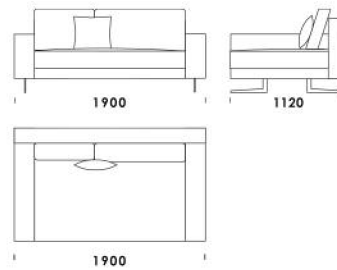

Pohovka 2 cena: 1 703 €