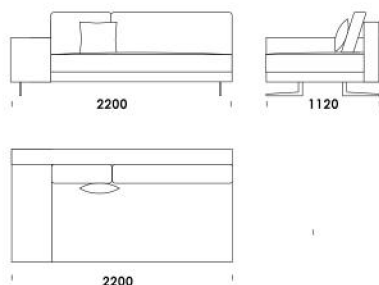

Wysokość całkowita	730 830 z poduszką
Wysokość siedziska	410
Szerokość podłokietnika	200 (wąski) / 400 (szeroki)
Wysokość podłokietnika	580
Głębokość całkowita	1120
Głębokość siedziska	500-750
Szerokość półki	400
Wysokość nóg	140

cena: 6 950 zł

Siedzisko A4

cena: 7 198 zł

Siedzisko B1

cena: 6 825 zł

Siedzisko B2

cena: 7 074 zł

Siedzisko B3

cena: 7 198 zł

Siedzisko B4

cena: 7 322 zł

Wysokość całkowita 730 | 830 z poduszką
 Wysokość siedziska 410
 Szerokość podłokietnika 200 (wąski) /400 (szeroki)
 Wysokość podłokietnika 580
 Głębokość całkowita 1120
 Głębokość siedziska 500-750
 Szerokość półki 400
 Wysokość nóg 140

Wymiary Techniczne (mm)

Wysokość całkowita	730 830 z poduszką
Wysokość siedziska	410
Szerokość podłokietnika	200 (wąski) / 400 (szeroki)
Wysokość podłokietnika	580
Głębokość całkowita	1120
Głębokość siedziska	500-750
Szerokość półki	400
Wysokość nóżek	140