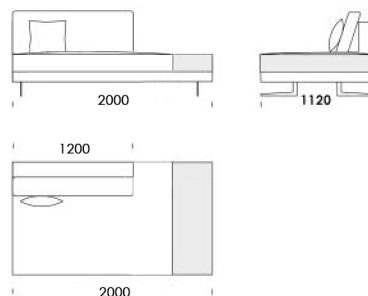

Wymiary Techniczne (mm)

Wysokość całkowita	730 830 z poduszką
Wysokość siedziska	410
Szerokość podłokietnika	200 (wąski) / 400 (szeroki)
Wysokość podłokietnika	580
Głębokość całkowita	1120
Głębokość siedziska	500-750
Szerokość półki	400
Wysokość nóżek	140