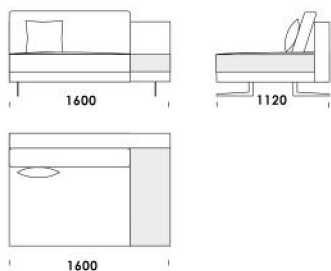

Narożnik **MYSTIC**

Siedzisko centralne z półką 1   cena: 6 825 zł