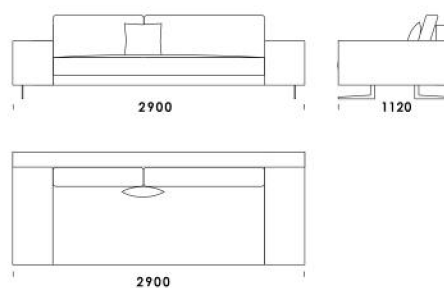

cena: 8 191 zł

Sofa B1

cena: 8 191 zł

Sofa B2

cena: 8 563 zł

Sofa B3

cena: 8 935 zł

Wymiary Techniczne (mm)

Wysokość całkowita	730 830 z poduszką
Wysokość siedziska	410
Szerokość podłokietnika	200 (wąski) / 400 (szeroki)
Wysokość podłokietnika	580
Głębokość całkowita	1120
Głębokość siedziska	500-750
Szerokość półki	400
Wysokość nóg	140

Wymiary Techniczne (mm)

Wysokość całkowita	730 830 z poduszką
Wysokość siedziska	410
Szerokość podłokietnika	200 (wąski) / 400 (szeroki)
Wysokość podłokietnika	580
Głębokość całkowita	1120
Głębokość siedziska	500-750
Szerokość półki	400
Wysokość nóżek	140