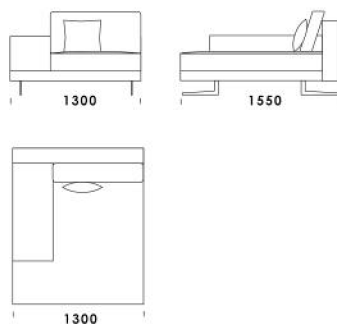

Wymiary Techniczne (mm)

Wysokość całkowita	730 830 z poduszką
Wysokość siedziska	410
Szerokość podłokietnika	200 (wąski) / 400 (szeroki)
Wysokość podłokietnika	580
Głębokość całkowita	1120
Głębokość siedziska	500-750
Szerokość półki	400
Wysokość nóżek	140

Narożnik **MYSTIC**

Szezlong 1 (wąski podłokietnik) cena: 6 577 zł

Szezlong 2 (wąski podłokietnik) cena: 6 825 zł

Szezlong 3 (szeroki podłokietnik) cena: 6 701 zł

Szezlong 4 (szeroki podłokietnik) cena: 7 074 zł

Pufa 1 cena: 2 978 zł

Pufa 2 cena: 3 474 zł

Pufa 3 cena: 4 095 zł

Wysokość całkowita	730 830 z poduszką
Wysokość siedziska	410
Szerokość podłokietnika	200 (wąski) / 400 (szeroki)
Wysokość podłokietnika	580
Głębokość całkowita	1120
Głębokość siedziska	500-750
Szerokość półki	400
Wysokość nóg	140