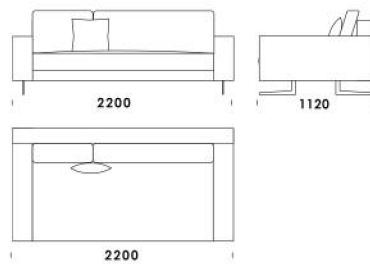

Sofa 3

cena: 7 943 zł