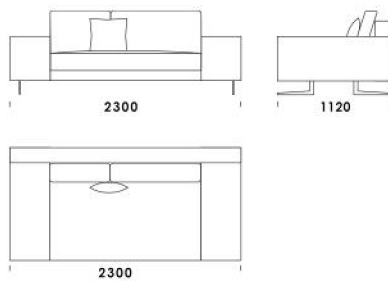

cena: 8 191 zł

Sofa B1

cena: 8 191 zł

Sofa B2

cena: 8 563 zł

Sofa B3

cena: 8 935 zł

Wymiary Techniczne (mm)

Wysokość całkowita	730 830 z poduszką
Wysokość siedziska	410
Szerokość podłokietnika	200 (wąski) / 400 (szeroki)
Wysokość podłokietnika	580
Głębokość całkowita	1120
Głębokość siedziska	500-750
Szerokość półki	400
Wysokość nóg	140

Wymiary Techniczne (mm)

Wysokość całkowita	730 830 z poduszką
Wysokość siedziska	410
Szerokość podłokietnika	200 (wąski) / 400 (szeroki)
Wysokość podłokietnika	580
Głębokość całkowita	1120
Głębokość siedziska	500-750
Szerokość półki	400
Wysokość nóżek	140