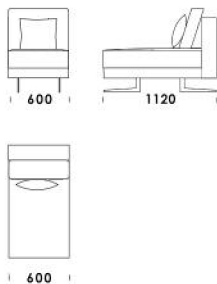

Siedzisko centralne 1 cena: 4 840 zł