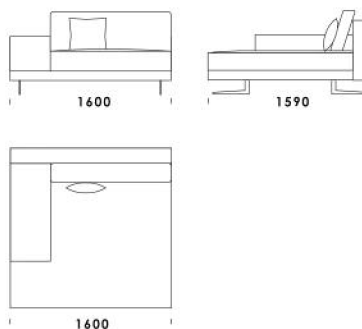

Wymiary Techniczne (mm)

Wysokość całkowita	730 830 z poduszką
Wysokość siedziska	410
Szerokość podłokietnika	200 (wąski) / 400 (szeroki)
Wysokość podłokietnika	580
Głębokość całkowita	1120
Głębokość siedziska	500-750
Szerokość półki	400
Wysokość nóżek	140

Siedzisko centralne z półką 3 cena: 7 446 zł

Siedzisko centralne z półką 4 cena: 7 694 zł

Tapczan 1 (z półką) cena: 7 694 zł

Tapczan 2 (z półką) cena: 8 067 zł

Element narożny cena: 6 453 zł

Wysokość całkowita	730 830 z poduszką
Wysokość siedziska	410
Szerokość podłokietnika	200 (wąski) / 400 (szeroki)
Wysokość podłokietnika	580
Głębokość całkowita	1120
Głębokość siedziska	500-750
Szerokość półki	400
Wysokość nóg	140

Narożnik **MYSTIC**

Szezlong 1 (wąski podłokietnik) cena: 6 577 zł

Szezlong 2 (wąski podłokietnik) cena: 6 825 zł

Szezlong 3 (szeroki podłokietnik) cena: 6 701 zł

Szezlong 4 (szeroki podłokietnik) cena: 7 074 zł

Pufa 1 cena: 2 978 zł

Pufa 2 cena: 3 474 zł

Pufa 3 cena: 4 095 zł

Wysokość całkowita	730 830 z poduszką
Wysokość siedziska	410
Szerokość podłokietnika	200 (wąski) / 400 (szeroki)
Wysokość podłokietnika	580
Głębokość całkowita	1120
Głębokość siedziska	500-750
Szerokość półki	400
Wysokość nóg	140