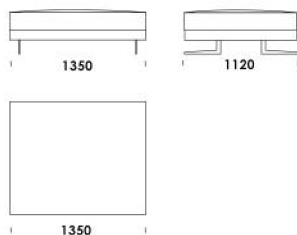

Wymiary Techniczne (mm)

Wysokość całkowita	730 830 z poduszką
Wysokość siedziska	410
Szerokość podłokietnika	200 (wąski) / 400 (szeroki)
Wysokość podłokietnika	580
Głębokość całkowita	1120
Głębokość siedziska	500-750
Szerokość półki	400
Wysokość nóżek	140

Siedzisko centralne z półką 3 cena: 7 446 zł

Siedzisko centralne z półką 4 cena: 7 694 zł

Tapczan 1 (z półką) cena: 7 694 zł

Tapczan 2 (z półką) cena: 8 067 zł

Element narożny cena: 6 453 zł

Wysokość całkowita	730 830 z poduszką
Wysokość siedziska	410
Szerokość podłokietnika	200 (wąski) / 400 (szeroki)
Wysokość podłokietnika	580
Głębokość całkowita	1120
Głębokość siedziska	500-750
Szerokość półki	400
Wysokość nóg	140

Narożnik **MYSTIC**

Szezlong 1 (wąski podłokietnik) cena: 6 577 zł

Szezlong 2 (wąski podłokietnik) cena: 6 825 zł

Szezlong 3 (szeroki podłokietnik) cena: 6 701 zł

Szezlong 4 (szeroki podłokietnik) cena: 7 074 zł

Pufa 1 cena: 2 978 zł

Pufa 2 cena: 3 474 zł

Pufa 3 cena: 4 095 zł

Wysokość całkowita	730 830 z poduszką
Wysokość siedziska	410
Szerokość podłokietnika	200 (wąski) / 400 (szeroki)
Wysokość podłokietnika	580
Głębokość całkowita	1120
Głębokość siedziska	500-750
Szerokość półki	400
Wysokość nóg	140