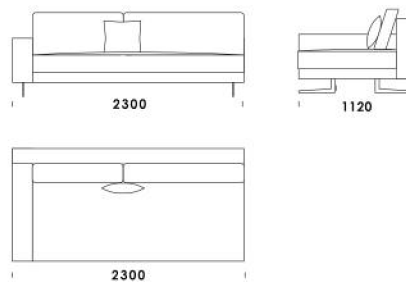

cena: 7 198 zł