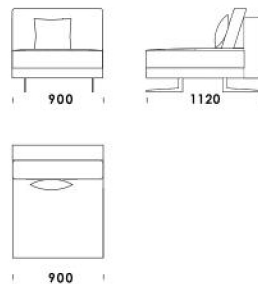

Siedzisko centralne 2 cena: 5 212 zł