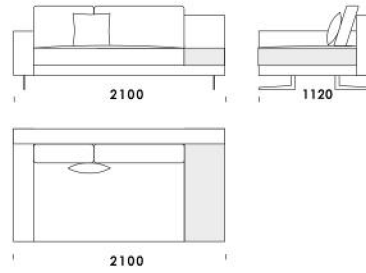

cena: 7 198 zł

Siedzisko B4

cena: 7 322 zł

Wysokość całkowita 730 | 830 z poduszką
 Wysokość siedziska 410
 Szerokość podłokietnika 200 (wąski) /400 (szeroki)
 Wysokość podłokietnika 580
 Głębokość całkowita 1120
 Głębokość siedziska 500-750
 Szerokość półki 400
 Wysokość nóg 140

rosanero
DESIGN FURNITURE

Wszystkie oferowane produkty można zamówić również w formie odbicia lustrzanego

Narożnik **MYSTIC**

Siedzisko C1 z półką

cena: 7 074 zł

Siedzisko C2 z półką

cena: 7 322 zł

Siedzisko C3 z półką

Wymiary Techniczne (mm)

Wysokość całkowita	730 830 z poduszką
Wysokość siedziska	410
Szerokość podłokietnika	200 (wąski) / 400 (szeroki)
Wysokość podłokietnika	580
Głębokość całkowita	1120
Głębokość siedziska	500-750
Szerokość półki	400
Wysokość nóżek	140