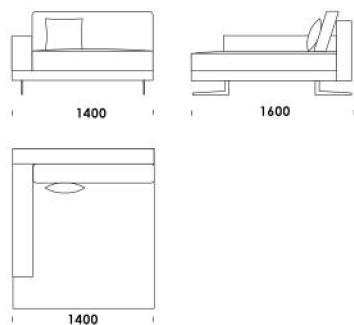

Szezlong 2 (wąski podłokietnik) cena: 6 825 zł