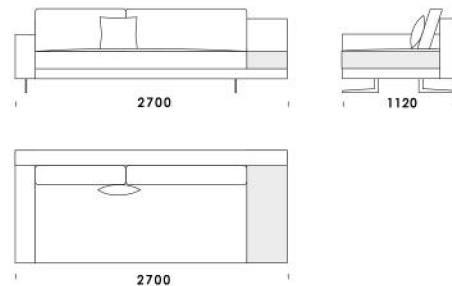

Siedzisko C4 z półką

cena: 7 943 zł