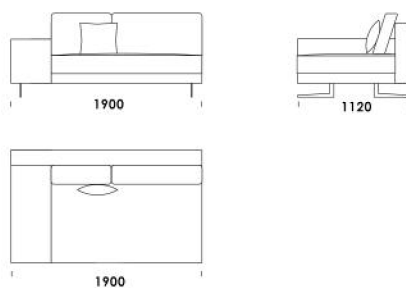

Siedzisko B2

Siedzisko B4

cena: 7 074 zł