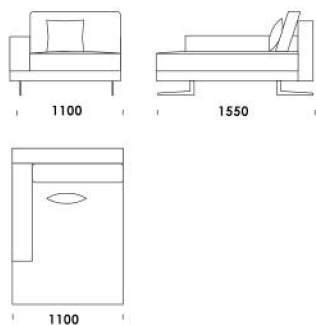

Narożnik **MYSTIC**

Szezlong 1 (wąski podłokietnik) cena: 6 577 zł