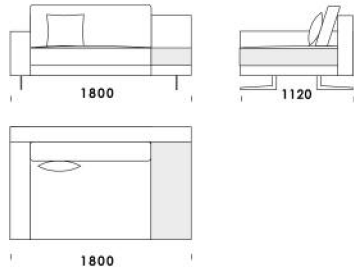

Narożnik **MYSTIC**

Siedzisko C1 z półką

cena: 7 074 zł