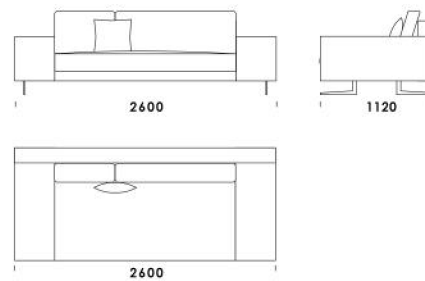

cena: 8 191 zł

Sofa B1

cena: 8 191 zł

Sofa B2

cena: 8 563 zł

Sofa B3

cena: 8 935 zł

Wymiary Techniczne (mm)

Wysokość całkowita	730 830 z poduszką
Wysokość siedziska	410
Szerokość podłokietnika	200 (wąski) / 400 (szeroki)
Wysokość podłokietnika	580
Głębokość całkowita	1120
Głębokość siedziska	500-750
Szerokość półki	400
Wysokość nóg	140

cena: 7 198 zł

Siedzisko B4

cena: 7 322 zł

Wysokość całkowita 730 | 830 z poduszką
 Wysokość siedziska 410
 Szerokość podłokietnika 200 (wąski) /400 (szeroki)
 Wysokość podłokietnika 580
 Głębokość całkowita 1120
 Głębokość siedziska 500-750
 Szerokość półki 400
 Wysokość nóg 140

Wymiary Techniczne (mm)

Wysokość całkowita	730 830 z poduszką
Wysokość siedziska	410
Szerokość podłokietnika	200 (wąski) / 400 (szeroki)
Wysokość podłokietnika	580
Głębokość całkowita	1120
Głębokość siedziska	500-750
Szerokość półki	400
Wysokość nóżek	140