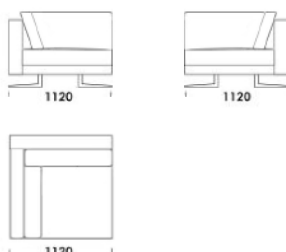

Wymiary Techniczne (mm)

Wysokość całkowita	730 830 z poduszką
Wysokość siedziska	410
Szerokość podłokietnika	200 (wąski) / 400 (szeroki)
Wysokość podłokietnika	580
Głębokość całkowita	1120
Głębokość siedziska	500-750
Szerokość półki	400
Wysokość nóżek	140

Siedzisko centralne z półką 3 cena: 7 446 zł

Siedzisko centralne z półką 4 cena: 7 694 zł

Tapczan 1 (z półką) cena: 7 694 zł

Tapczan 2 (z półką) cena: 8 067 zł

Element narożny cena: 6 453 zł

Wysokość całkowita	730 830 z poduszką
Wysokość siedziska	410
Szerokość podłokietnika	200 (wąski) / 400 (szeroki)
Wysokość podłokietnika	580
Głębokość całkowita	1120
Głębokość siedziska	500-750
Szerokość półki	400
Wysokość nóg	140