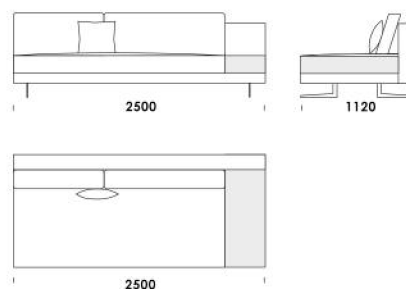

Wymiary Techniczne (mm)

Wysokość całkowita	730 830 z poduszką
Wysokość siedziska	410
Szerokość podłokietnika	200 (wąski) / 400 (szeroki)
Wysokość podłokietnika	580
Głębokość całkowita	1120
Głębokość siedziska	500-750
Szerokość półki	400
Wysokość nóżek	140

rosanero
DESIGN FURNITURE

Wszystkie oferowane produkty można zamówić również w formie odbicia lustrzanego

Narożnik **MYSTIC**

Siedzisko centralne z półką 1 cena: 6 825 zł

Siedzisko centralne z półką 2 cena: 7 074 zł

Siedzisko centralne z półką 3 cena: 7 446 zł

Siedzisko centralne z półką 4 cena: 7 694 zł

Tapczan 1 (z półką) cena: 7 694 zł

Tapczan 2 (z półką) cena: 8 067 zł

Element narożny cena: 6 453 zł

Wysokość całkowita	730 830 z poduszką
Wysokość siedziska	410
Szerokość podłokietnika	200 (wąski) / 400 (szeroki)
Wysokość podłokietnika	580
Głębokość całkowita	1120
Głębokość siedziska	500-750
Szerokość półki	400
Wysokość nóg	140