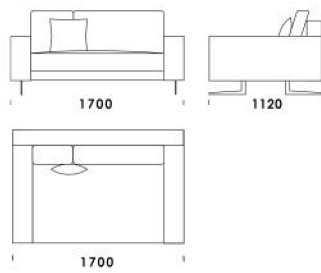

Narożnik **MYSTIC**

Sofa 1

cena: 6 825 zł