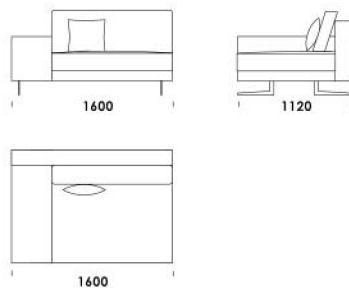

Siedzisko B1

Siedzisko B3

cena: 6 825 zł