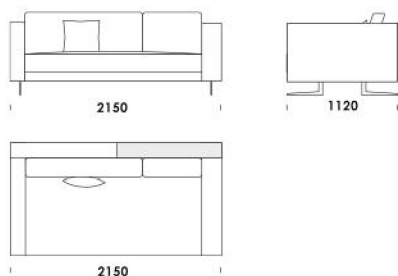

Wymiary Techniczne (mm)

Wysokość całkowita	730 830 z poduszką
Wysokość siedziska	410
Szerokość podłokietnika	200 (wąski) / 400 (szeroki)
Wysokość podłokietnika	580
Głębokość całkowita	1120
Głębokość siedziska	500-750
Szerokość półki	400
Wysokość nóżek	140

rosanero
DESIGN FURNITURE

Wszystkie oferowane produkty można zamówić również w formie odbicia lustrzanego

Narożnik **MYSTIC**

Siedzisko centralne z półką 1 cena: 6 825 zł

Siedzisko centralne z półką 2 cena: 7 074 zł

Siedzisko centralne z półką 3 cena: 7 446 zł

Siedzisko centralne z półką 4 cena: 7 694 zł

Tapczan 1 (z półką) cena: 7 694 zł

Tapczan 2 (z półką) cena: 8 067 zł

Element narożny cena: 6 453 zł

Wysokość całkowita	730 830 z poduszką
Wysokość siedziska	410
Szerokość podłokietnika	200 (wąski) / 400 (szeroki)
Wysokość podłokietnika	580
Głębokość całkowita	1120
Głębokość siedziska	500-750
Szerokość półki	400
Wysokość nóg	140