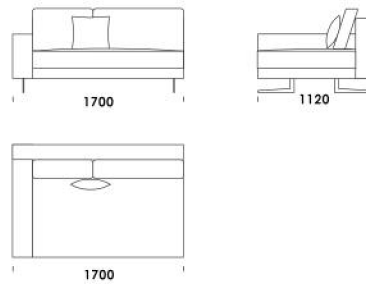

Siedzisko A2

Siedzisko A4

cena: 6 701 zł