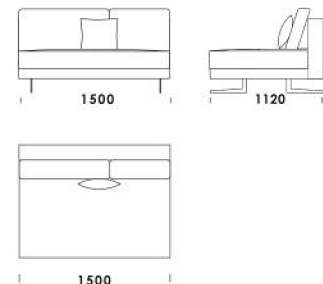

Siedzisko centralne 3 cena: 5 832 zł