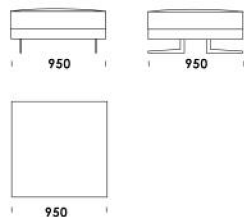

Wymiary Techniczne (mm)

Wysokość całkowita	730 830 z poduszką
Wysokość siedziska	410
Szerokość podłokietnika	200 (wąski) / 400 (szeroki)
Wysokość podłokietnika	580
Głębokość całkowita	1120
Głębokość siedziska	500-750
Szerokość półki	400
Wysokość nóżek	140

Siedzisko centralne z półką 3 cena: 7 446 zł

Siedzisko centralne z półką 4 cena: 7 694 zł

Tapczan 1 (z półką) cena: 7 694 zł

Tapczan 2 (z półką) cena: 8 067 zł

Element narożny cena: 6 453 zł

Wysokość całkowita	730 830 z poduszką
Wysokość siedziska	410
Szerokość podłokietnika	200 (wąski) / 400 (szeroki)
Wysokość podłokietnika	580
Głębokość całkowita	1120
Głębokość siedziska	500-750
Szerokość półki	400
Wysokość nóg	140

Narożnik **MYSTIC**

Szezlong 1 (wąski podłokietnik) cena: 6 577 zł

Szezlong 2 (wąski podłokietnik) cena: 6 825 zł

Szezlong 3 (szeroki podłokietnik) cena: 6 701 zł

Szezlong 4 (szeroki podłokietnik) cena: 7 074 zł

Pufa 1 cena: 2 978 zł

Pufa 2 cena: 3 474 zł

Pufa 3 cena: 4 095 zł

Wysokość całkowita	730 830 z poduszką
Wysokość siedziska	410
Szerokość podłokietnika	200 (wąski) / 400 (szeroki)
Wysokość podłokietnika	580
Głębokość całkowita	1120
Głębokość siedziska	500-750
Szerokość półki	400
Wysokość nóg	140