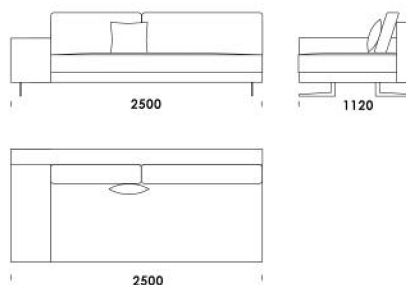

Wysokość całkowita	730 830 z poduszką
Wysokość siedziska	410
Szerokość podłokietnika	200 (wąski) / 400 (szeroki)
Wysokość podłokietnika	580
Głębokość całkowita	1120
Głębokość siedziska	500-750
Szerokość półki	400
Wysokość nóg	140

cena: 6 950 zł

Siedzisko A4

cena: 7 198 zł

Siedzisko B1

cena: 6 825 zł

Siedzisko B2

cena: 7 074 zł

Siedzisko B3

cena: 7 198 zł

Siedzisko B4

cena: 7 322 zł

Wysokość całkowita 730 | 830 z poduszką
 Wysokość siedziska 410
 Szerokość podłokietnika 200 (wąski) /400 (szeroki)
 Wysokość podłokietnika 580
 Głębokość całkowita 1120
 Głębokość siedziska 500-750
 Szerokość półki 400
 Wysokość nóg 140

Wymiary Techniczne (mm)

Wysokość całkowita	730 830 z poduszką
Wysokość siedziska	410
Szerokość podłokietnika	200 (wąski) / 400 (szeroki)
Wysokość podłokietnika	580
Głębokość całkowita	1120
Głębokość siedziska	500-750
Szerokość półki	400
Wysokość nóżek	140