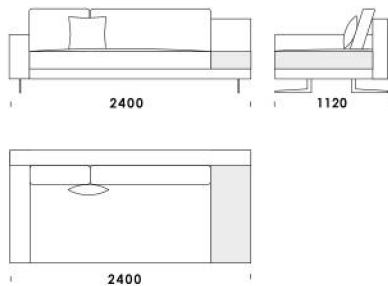

Siedzisko C3 z półką

cena: 7 694 zł