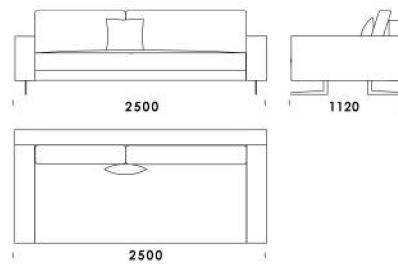

cena: 8 191 zł

Sofa B1

cena: 8 191 zł

Sofa B2

cena: 8 563 zł

Sofa B3

cena: 8 935 zł

Wymiary Techniczne (mm)

Wysokość całkowita	730 830 z poduszką
Wysokość siedziska	410
Szerokość podłokietnika	200 (wąski) / 400 (szeroki)
Wysokość podłokietnika	580
Głębokość całkowita	1120
Głębokość siedziska	500-750
Szerokość półki	400
Wysokość nóg	140

cena: 7 198 zł

Siedzisko B4

cena: 7 322 zł

Wysokość całkowita 730 | 830 z poduszką
 Wysokość siedziska 410
 Szerokość podłokietnika 200 (wąski) /400 (szeroki)
 Wysokość podłokietnika 580
 Głębokość całkowita 1120
 Głębokość siedziska 500-750
 Szerokość półki 400
 Wysokość nóg 140

Wymiary Techniczne (mm)

Wysokość całkowita	730 830 z poduszką
Wysokość siedziska	410
Szerokość podłokietnika	200 (wąski) / 400 (szeroki)
Wysokość podłokietnika	580
Głębokość całkowita	1120
Głębokość siedziska	500-750
Szerokość półki	400
Wysokość nóżek	140