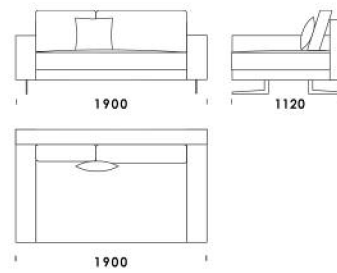

Sofa 2

cena: 7 322 zł