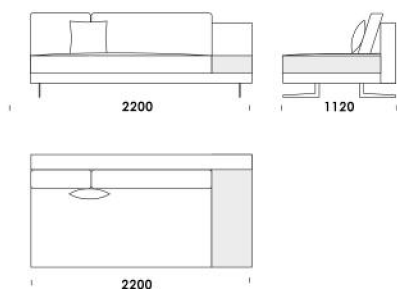

Wymiary Techniczne (mm)

Wysokość całkowita	730 830 z poduszką
Wysokość siedziska	410
Szerokość podłokietnika	200 (wąski) / 400 (szeroki)
Wysokość podłokietnika	580
Głębokość całkowita	1120
Głębokość siedziska	500-750
Szerokość półki	400
Wysokość nóżek	140

rosanero
DESIGN FURNITURE

Wszystkie oferowane produkty można zamówić również w formie odbicia lustrzanego

Narożnik **MYSTIC**

Siedzisko centralne z półką 1 cena: 6 825 zł

Siedzisko centralne z półką 2 cena: 7 074 zł

Siedzisko centralne z półką 3 cena: 7 446 zł

Siedzisko centralne z półką 4 cena: 7 694 zł

Tapczan 1 (z półką) cena: 7 694 zł

Tapczan 2 (z półką) cena: 8 067 zł

Element narożny cena: 6 453 zł

Wysokość całkowita	730 830 z poduszką
Wysokość siedziska	410
Szerokość podłokietnika	200 (wąski) / 400 (szeroki)
Wysokość podłokietnika	580
Głębokość całkowita	1120
Głębokość siedziska	500-750
Szerokość półki	400
Wysokość nóg	140