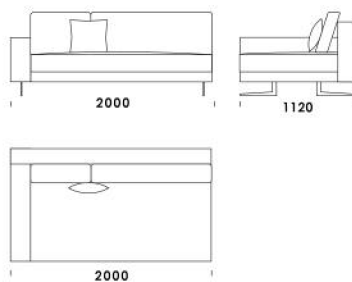

cena: 6 950 zł