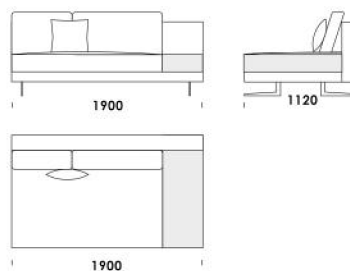

Wymiary Techniczne (mm)

Wysokość całkowita	730 830 z poduszką
Wysokość siedziska	410
Szerokość podłokietnika	200 (wąski) / 400 (szeroki)
Wysokość podłokietnika	580
Głębokość całkowita	1120
Głębokość siedziska	500-750
Szerokość półki	400
Wysokość nóżek	140

rosanero
DESIGN FURNITURE

Wszystkie oferowane produkty można zamówić również w formie odbicia lustrzanego

Narożnik **MYSTIC**

Siedzisko centralne z półką 1 cena: 6 825 zł

Siedzisko centralne z półką 2 cena: 7 074 zł

Siedzisko centralne z półką 3 cena: 7 446 zł

Siedzisko centralne z półką 4 cena: 7 694 zł

Tapczan 1 (z półką) cena: 7 694 zł

Tapczan 2 (z półką) cena: 8 067 zł

Element narożny cena: 6 453 zł

Wysokość całkowita	730 830 z poduszką
Wysokość siedziska	410
Szerokość podłokietnika	200 (wąski) / 400 (szeroki)
Wysokość podłokietnika	580
Głębokość całkowita	1120
Głębokość siedziska	500-750
Szerokość półki	400
Wysokość nóg	140