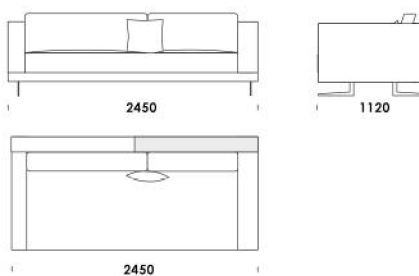

Wymiary Techniczne (mm)

Wysokość całkowita	730 830 z poduszką
Wysokość siedziska	410
Szerokość podłokietnika	200 (wąski) / 400 (szeroki)
Wysokość podłokietnika	580
Głębokość całkowita	1120
Głębokość siedziska	500-750
Szerokość półki	400
Wysokość nóżek	140

Siedzisko centralne z półką 3 cena: 7 446 zł

Siedzisko centralne z półką 4 cena: 7 694 zł

Tapczan 1 (z półką) cena: 7 694 zł

Tapczan 2 (z półką) cena: 8 067 zł

Element narożny cena: 6 453 zł

Wysokość całkowita	730 830 z poduszką
Wysokość siedziska	410
Szerokość podłokietnika	200 (wąski) / 400 (szeroki)
Wysokość podłokietnika	580
Głębokość całkowita	1120
Głębokość siedziska	500-750
Szerokość półki	400
Wysokość nóg	140