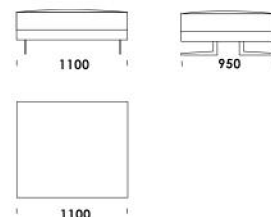

Wymiary Techniczne (mm)

Wysokość całkowita	730 830 z poduszką
Wysokość siedziska	410
Szerokość podłokietnika	200 (wąski) / 400 (szeroki)
Wysokość podłokietnika	580
Głębokość całkowita	1120
Głębokość siedziska	500-750
Szerokość półki	400
Wysokość nóżek	140

Siedzisko centralne z półką 3 cena: 7 446 zł

Siedzisko centralne z półką 4 cena: 7 694 zł

Tapczan 1 (z półką) cena: 7 694 zł

Tapczan 2 (z półką) cena: 8 067 zł

Element narożny cena: 6 453 zł

Wysokość całkowita	730 830 z poduszką
Wysokość siedziska	410
Szerokość podłokietnika	200 (wąski) / 400 (szeroki)
Wysokość podłokietnika	580
Głębokość całkowita	1120
Głębokość siedziska	500-750
Szerokość półki	400
Wysokość nóg	140

Narożnik **MYSTIC**

Szezlong 1 (wąski podłokietnik) cena: 6 577 zł

Szezlong 2 (wąski podłokietnik) cena: 6 825 zł

Szezlong 3 (szeroki podłokietnik) cena: 6 701 zł

Szezlong 4 (szeroki podłokietnik) cena: 7 074 zł

Pufa 1 cena: 2 978 zł

Pufa 2 cena: 3 474 zł

Pufa 3 cena: 4 095 zł

Wysokość całkowita	730 830 z poduszką
Wysokość siedziska	410
Szerokość podłokietnika	200 (wąski) / 400 (szeroki)
Wysokość podłokietnika	580
Głębokość całkowita	1120
Głębokość siedziska	500-750
Szerokość półki	400
Wysokość nóg	140