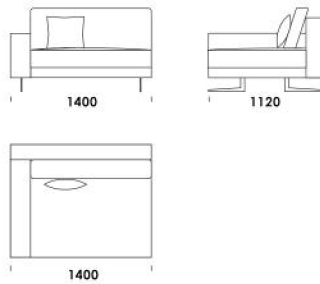

Siedzisko A3

Narożnik **MYSTIC**

Siedzisko A1

cena: 6 453 zł